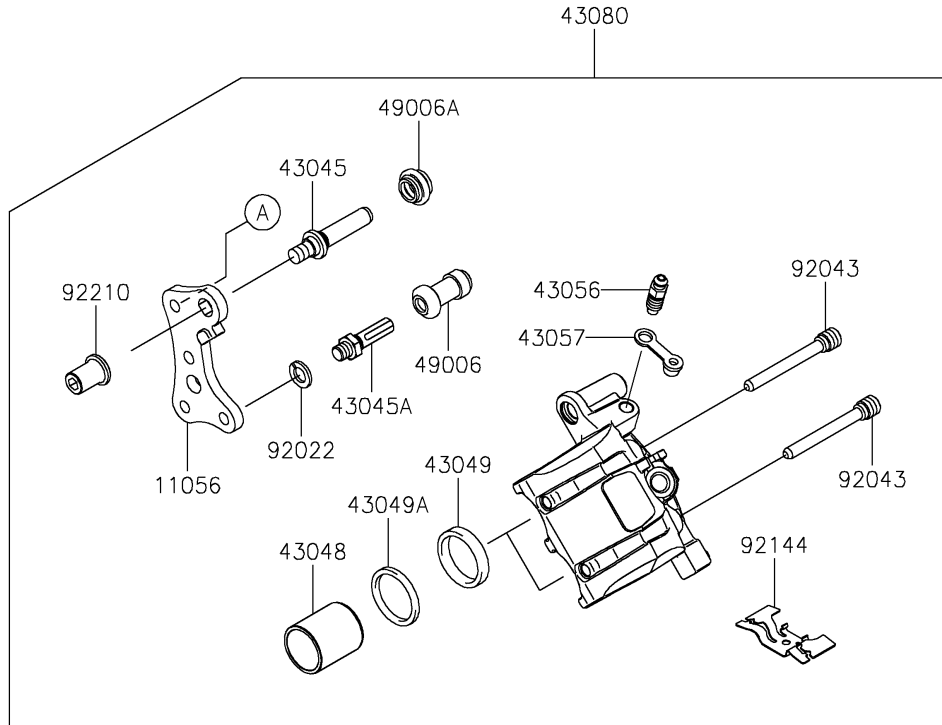

2023 KLR® 650 S PARTS DIAGRAM

Rear Brake

F2294

2023 KLR® 650 S PARTS LIST

Rear Brake

ITEM NAME	PART NUMBER	QUANTITY
BRACKET,CALIPER (Ref # 11056)	11056-0202	1
DISC,RR,BLACK (Ref # 41080)	41080-0730-11H	1
HOLDER-BRAKE (Ref # 43034)	43034-0170	1
SHAFT-CALIPER (Ref # 43045)	43045-0013	1
SHAFT-CALIPER (Ref # 43045A)	43045-1010	1
PISTON-CALIPER (Ref # 43048)	43048-1068	2
PACKING,PISTON SEAL (Ref # 43049)	43049-1060	2
PACKING,PISTON SEAL (Ref # 43049A)	43049-1061	2
BREATHER-BRAKE (Ref # 43056)	43056-0004	1
CAP-BREATHER (Ref # 43057)	43057-1001	1
CALIPER-SUB-ASSY,RR,BLACK (Ref # 43080)	43080-0232-DJ	1
PAD-ASSY-BRAKE (Ref # 43082)	43082-0080	1
BOOT,CALIPER (Ref # 49006)	49006-1088	1
BOOT,CALIPER (Ref # 49006A)	49006-1242	1
WASHER,WAVE (Ref # 92022)	92022-1373	1
PIN,HANGER (Ref # 92043)	92043-1416	2
SPRING,PAD (Ref # 92144)	92144-1847	1
BOLT,DISC PLATE,8X15 (Ref # 92150)	92150-1811	6
NUT (Ref # 92210)	92210-0615	1
BOLT-FLANGED,8X20 (Ref # 130)	130BA0820	2