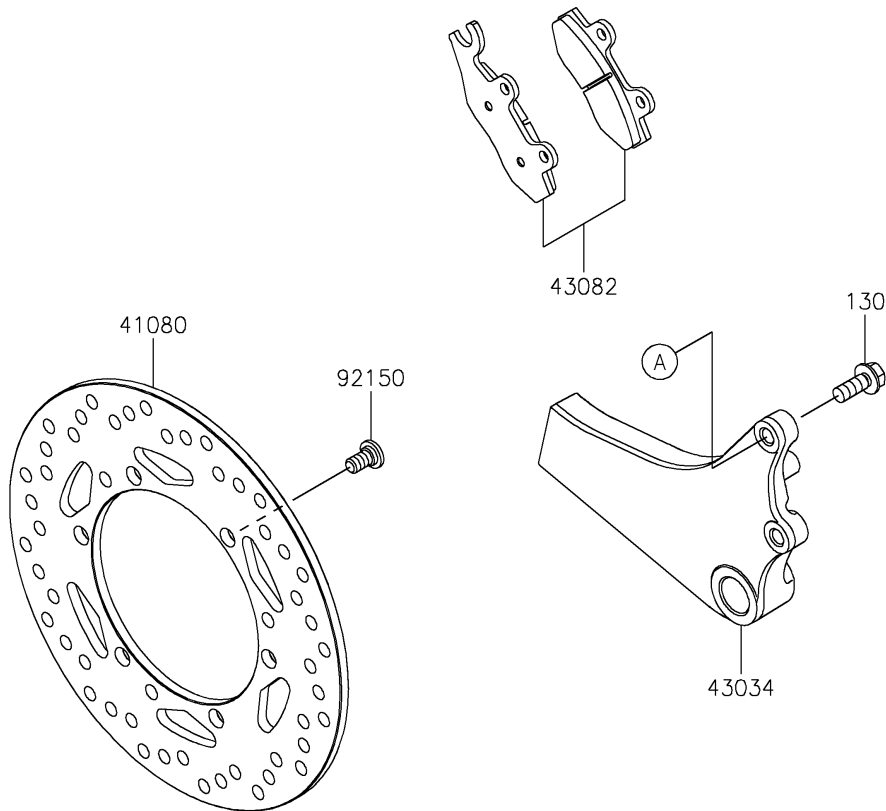

2023 KLR® 650 S PARTS DIAGRAM

Rear Brake

F2294

2023 KLR® 650 S PARTS LIST

Rear Brake

ITEM NAME	PART NUMBER	QUANTITY
BRACKET,CALIPER (Ref # 11056)	11056-0202	1
DISC,RR,BLACK (Ref # 41080)	41080-0730-11H	1
HOLDER-BRAKE (Ref # 43034)	43034-0170	1
SHAFT-CALIPER (Ref # 43045)	43045-0013	1
SHAFT-CALIPER (Ref # 43045A)	43045-1010	1
PISTON-CALIPER (Ref # 43048)	43048-1068	2
PACKING,PISTON SEAL (Ref # 43049)	43049-1060	2
PACKING,PISTON SEAL (Ref # 43049A)	43049-1061	2
BREATHER-BRAKE (Ref # 43056)	43056-0004	1
CAP-BREATHER (Ref # 43057)	43057-1001	1
CALIPER-SUB-ASSY,RR,BLACK (Ref # 43080)	43080-0232-DJ	1
PAD-ASSY-BRAKE (Ref # 43082)	43082-0080	1
BOOT,CALIPER (Ref # 49006)	49006-1088	1
BOOT,CALIPER (Ref # 49006A)	49006-1242	1
WASHER,WAVE (Ref # 92022)	92022-1373	1
PIN,HANGER (Ref # 92043)	92043-1416	2
SPRING,PAD (Ref # 92144)	92144-1847	1
BOLT,DISC PLATE,8X15 (Ref # 92150)	92150-1811	6
NUT (Ref # 92210)	92210-0615	1
BOLT-FLANGED,8X20 (Ref # 130)	130BA0820	2