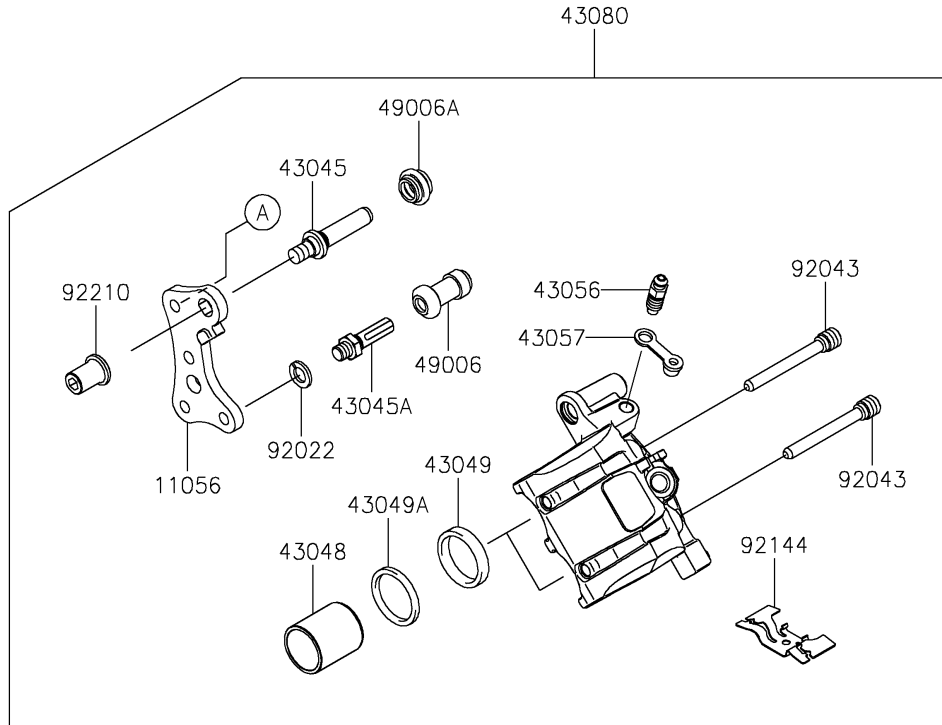

# 2025 KLR650 S PARTS DIAGRAM

Rear Brake

F2294

## 2025 KLR650 S PARTS LIST

### Rear Brake

ITEM NAME	PART NUMBER	QUANTITY
BRACKET,CALIPER (Ref # 11056)	11056-0202	1
DISC,RR,BLACK (Ref # 41080)	41080-0730-11H	1
HOLDER-BRAKE (Ref # 43034)	43034-0170	1
SHAFT-CALIPER (Ref # 43045)	43045-0013	1
SHAFT-CALIPER (Ref # 43045A)	43045-1010	1
PISTON-CALIPER (Ref # 43048)	43048-1068	2
PACKING,PISTON SEAL (Ref # 43049)	43049-1060	2
PACKING,PISTON SEAL (Ref # 43049A)	43049-1061	2
BREATHER-BRAKE (Ref # 43056)	43056-0004	1
CAP-BREATHER (Ref # 43057)	43057-1001	1
CALIPER-SUB-ASSY,RR,BLACK (Ref # 43080)	43080-0232-DJ	1
PAD-ASSY-BRAKE (Ref # 43082)	43082-0080	1
BOOT,CALIPER (Ref # 49006)	49006-1088	1
BOOT,CALIPER (Ref # 49006A)	49006-1242	1
WASHER,WAVE (Ref # 92022)	92022-1373	1
PIN,HANGER (Ref # 92043)	92043-1416	2
SPRING,PAD (Ref # 92144)	92144-1847	1
BOLT,DISC PLATE,8X15 (Ref # 92150)	92150-1811	6
NUT (Ref # 92210)	92210-0615	1
BOLT-FLANGED,8X20 (Ref # 130)	130BA0820	2