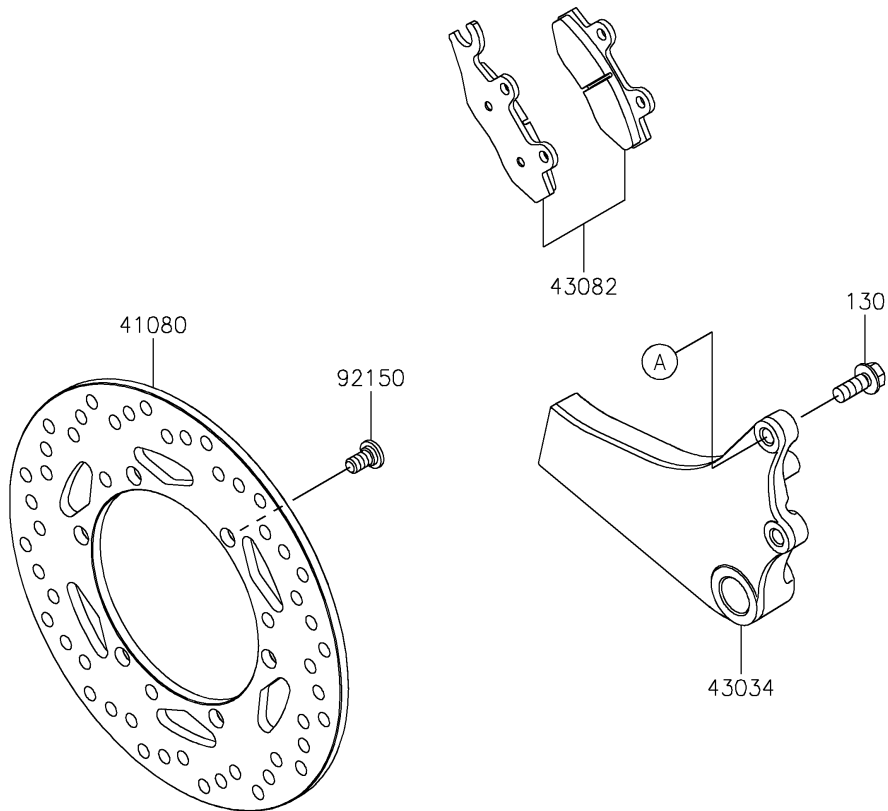

# 2025 KLR650 S PARTS DIAGRAM

Rear Brake

F2294

## 2025 KLR650 S PARTS LIST

### Rear Brake

ITEM NAME	PART NUMBER	QUANTITY
BRACKET,CALIPER (Ref # 11056)	11056-0202	1
DISC,RR,BLACK (Ref # 41080)	41080-0730-11H	1
HOLDER-BRAKE (Ref # 43034)	43034-0170	1
SHAFT-CALIPER (Ref # 43045)	43045-0013	1
SHAFT-CALIPER (Ref # 43045A)	43045-1010	1
PISTON-CALIPER (Ref # 43048)	43048-1068	2
PACKING,PISTON SEAL (Ref # 43049)	43049-1060	2
PACKING,PISTON SEAL (Ref # 43049A)	43049-1061	2
BREATHER-BRAKE (Ref # 43056)	43056-0004	1
CAP-BREATHER (Ref # 43057)	43057-1001	1
CALIPER-SUB-ASSY,RR,BLACK (Ref # 43080)	43080-0232-DJ	1
PAD-ASSY-BRAKE (Ref # 43082)	43082-0080	1
BOOT,CALIPER (Ref # 49006)	49006-1088	1
BOOT,CALIPER (Ref # 49006A)	49006-1242	1
WASHER,WAVE (Ref # 92022)	92022-1373	1
PIN,HANGER (Ref # 92043)	92043-1416	2
SPRING,PAD (Ref # 92144)	92144-1847	1
BOLT,DISC PLATE,8X15 (Ref # 92150)	92150-1811	6
NUT (Ref # 92210)	92210-0615	1
BOLT-FLANGED,8X20 (Ref # 130)	130BA0820	2