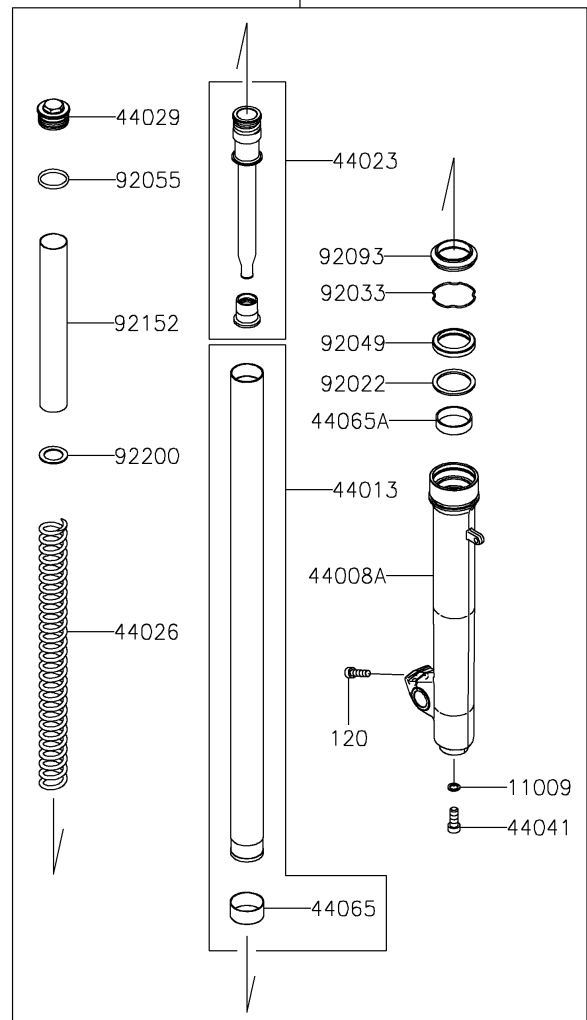

2023 KLR® 650 S PARTS DIAGRAM

Front Fork

F2340

2023 KLR® 650 S PARTS LIST

Front Fork

ITEM NAME	PART NUMBER	QUANTITY
GASKET,10.5X15X1.5 (Ref # 11009)	11009-1325	2
PIPE-FORK OUTER (Ref # 44008)	44008-0097	1
PIPE-FORK OUTER (Ref # 44008A)	44008-0098	1
PIPE-FORK INNER (Ref # 44013)	44013-0107	2
CYLINDER-SET-FORK (Ref # 44023)	44023-0195	2
SPRING-FRONT FORK (Ref # 44026)	44026-0298	2
SEAT-FORK SPRING (Ref # 44029)	44029-0005	2
HOLDER-FORK UNDER (Ref # 44037)	44037-0206	1
HOLDER-FORK UPPER (Ref # 44039)	44039-0202	1
BOLT,SOCKET,FORK CYLINDER (Ref # 44041)	44041-040	2
BUSHING-FRONT FORK,INNER TUBE (Ref # 44065)	44065-0014	2
BUSHING-FRONT FORK,OUTER TUBE (Ref # 44065A)	44065-1115	2
DAMPER-ASSY,FORK,LH (Ref # 44071)	44071-1563	1
DAMPER-ASSY,FORK,RH (Ref # 44071A)	44071-1564	1
BOOT (Ref # 49006)	49006-0645	2
WASHER,FORK OUTER TUBE (Ref # 92022)	92022-1298	2
RING-SNAP (Ref # 92033)	92033-1036	2
SEAL-OIL,FORK OUTER TUBE (Ref # 92049)	92049-1356	2
RING-O (Ref # 92055)	92055-1321	2
BAND,BOOT (Ref # 92072)	92072-1077	2
SEAL,DUST (Ref # 92093)	92093-0036	2
COLLAR,FORK (Ref # 92152)	92152-0410	2
WASHER (Ref # 92200)	92200-1467	2
BOLT-SOCKET,8X30 (Ref # 120)	120CA0830	2
BOLT-FLANGED,8X40 (Ref # 130)	130BA0840	8
SCREW-PAN-CROS,4X16 (Ref # 220)	220AB0416	2