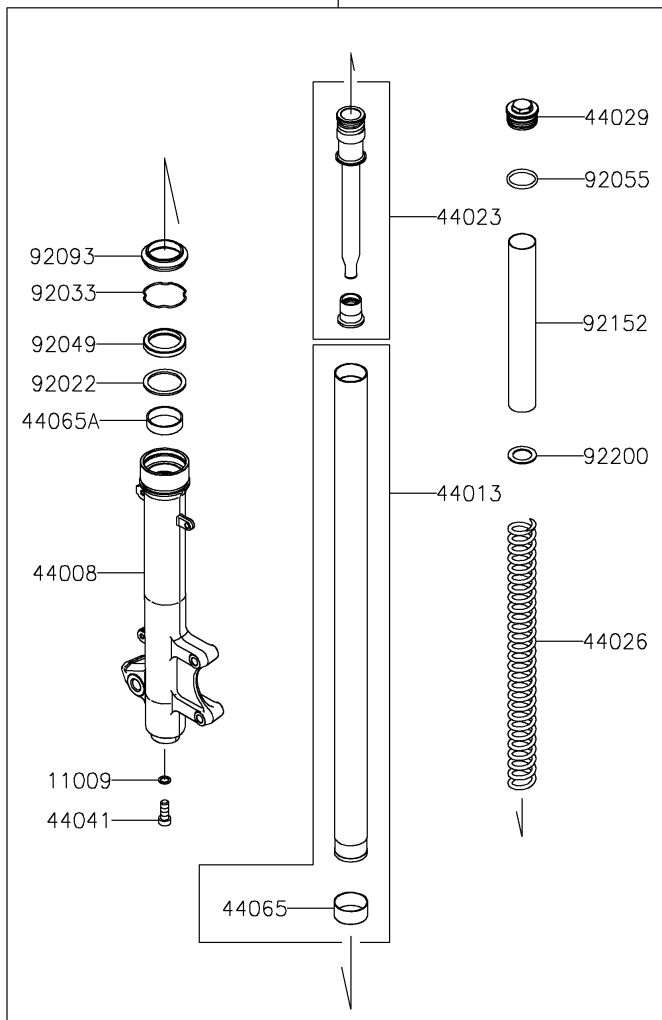

2023 KLR® 650 S PARTS DIAGRAM

Front Fork

F2340

2023 KLR® 650 S PARTS LIST

Front Fork

ITEM NAME	PART NUMBER	QUANTITY
GASKET,10.5X15X1.5 (Ref # 11009)	11009-1325	2
PIPE-FORK OUTER (Ref # 44008)	44008-0097	1
PIPE-FORK OUTER (Ref # 44008A)	44008-0098	1
PIPE-FORK INNER (Ref # 44013)	44013-0107	2
CYLINDER-SET-FORK (Ref # 44023)	44023-0195	2
SPRING-FRONT FORK (Ref # 44026)	44026-0298	2
SEAT-FORK SPRING (Ref # 44029)	44029-0005	2
HOLDER-FORK UNDER (Ref # 44037)	44037-0206	1
HOLDER-FORK UPPER (Ref # 44039)	44039-0202	1
BOLT,SOCKET,FORK CYLINDER (Ref # 44041)	44041-040	2
BUSHING-FRONT FORK,INNER TUBE (Ref # 44065)	44065-0014	2
BUSHING-FRONT FORK,OUTER TUBE (Ref # 44065A)	44065-1115	2
DAMPER-ASSY,FORK,LH (Ref # 44071)	44071-1563	1
DAMPER-ASSY,FORK,RH (Ref # 44071A)	44071-1564	1
BOOT (Ref # 49006)	49006-0645	2
WASHER,FORK OUTER TUBE (Ref # 92022)	92022-1298	2
RING-SNAP (Ref # 92033)	92033-1036	2
SEAL-OIL,FORK OUTER TUBE (Ref # 92049)	92049-1356	2
RING-O (Ref # 92055)	92055-1321	2
BAND,BOOT (Ref # 92072)	92072-1077	2
SEAL,DUST (Ref # 92093)	92093-0036	2
COLLAR,FORK (Ref # 92152)	92152-0410	2
WASHER (Ref # 92200)	92200-1467	2
BOLT-SOCKET,8X30 (Ref # 120)	120CA0830	2
BOLT-FLANGED,8X40 (Ref # 130)	130BA0840	8
SCREW-PAN-CROS,4X16 (Ref # 220)	220AB0416	2