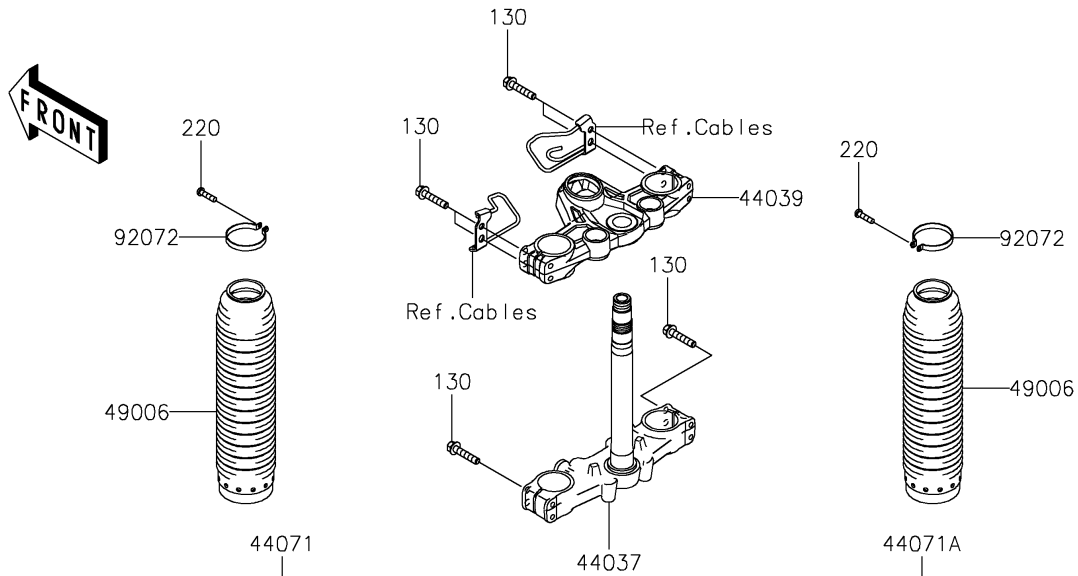

2023 KLR® 650 S PARTS DIAGRAM

Front Fork

F2340

2023 KLR® 650 S PARTS LIST

Front Fork

ITEM NAME	PART NUMBER	QUANTITY
GASKET,10.5X15X1.5 (Ref # 11009)	11009-1325	2
PIPE-FORK OUTER (Ref # 44008)	44008-0097	1
PIPE-FORK OUTER (Ref # 44008A)	44008-0098	1
PIPE-FORK INNER (Ref # 44013)	44013-0107	2
CYLINDER-SET-FORK (Ref # 44023)	44023-0195	2
SPRING-FRONT FORK (Ref # 44026)	44026-0298	2
SEAT-FORK SPRING (Ref # 44029)	44029-0005	2
HOLDER-FORK UNDER (Ref # 44037)	44037-0206	1
HOLDER-FORK UPPER (Ref # 44039)	44039-0202	1
BOLT,SOCKET,FORK CYLINDER (Ref # 44041)	44041-040	2
BUSHING-FRONT FORK,INNER TUBE (Ref # 44065)	44065-0014	2
BUSHING-FRONT FORK,OUTER TUBE (Ref # 44065A)	44065-1115	2
DAMPER-ASSY,FORK,LH (Ref # 44071)	44071-1563	1
DAMPER-ASSY,FORK,RH (Ref # 44071A)	44071-1564	1
BOOT (Ref # 49006)	49006-0645	2
WASHER,FORK OUTER TUBE (Ref # 92022)	92022-1298	2
RING-SNAP (Ref # 92033)	92033-1036	2
SEAL-OIL,FORK OUTER TUBE (Ref # 92049)	92049-1356	2
RING-O (Ref # 92055)	92055-1321	2
BAND,BOOT (Ref # 92072)	92072-1077	2
SEAL,DUST (Ref # 92093)	92093-0036	2
COLLAR,FORK (Ref # 92152)	92152-0410	2
WASHER (Ref # 92200)	92200-1467	2
BOLT-SOCKET,8X30 (Ref # 120)	120CA0830	2
BOLT-FLANGED,8X40 (Ref # 130)	130BA0840	8
SCREW-PAN-CROS,4X16 (Ref # 220)	220AB0416	2