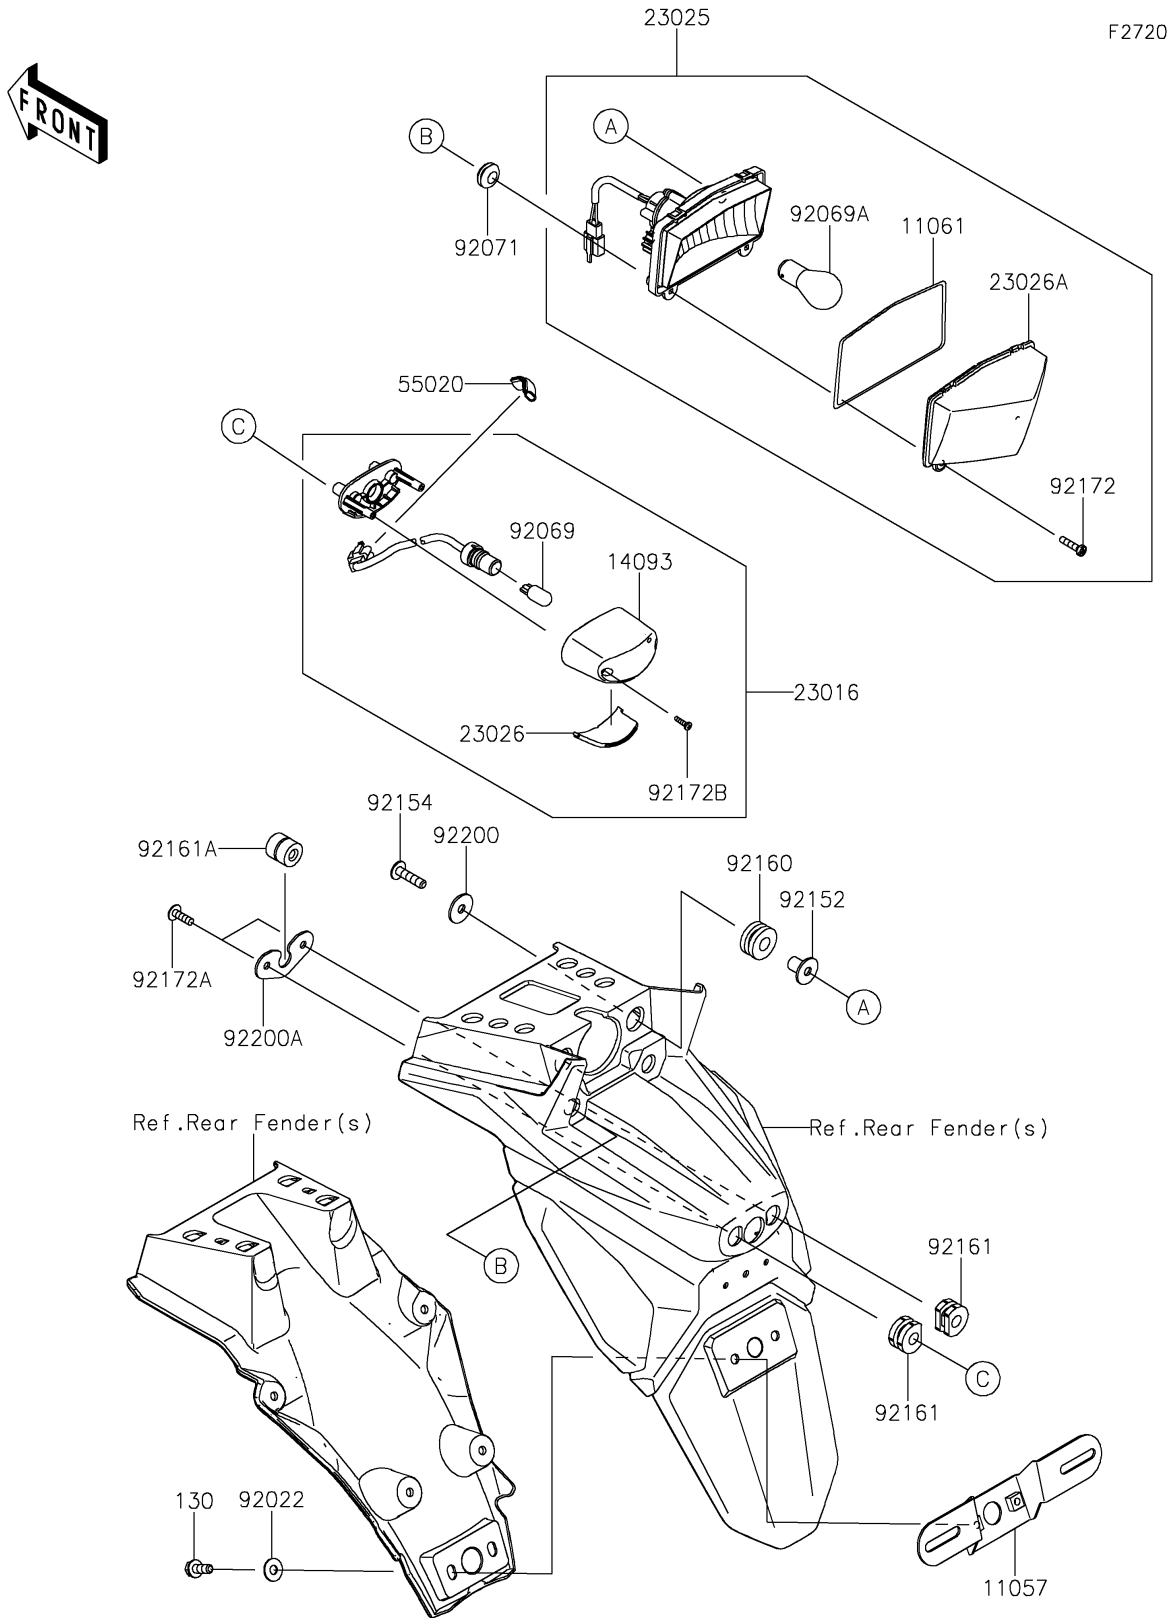

# 2023 KLR® 650 S PARTS DIAGRAM

Taillight(s)

## 2023 KLR® 650 S PARTS LIST

### Taillight(s)

ITEM NAME	PART NUMBER	QUANTITY
BRACKET,LICENSE PLATE (Ref # 11057)	11057-1046	1
GASKET,TAIL LAMP LENS (Ref # 11061)	11061-0393	1
COVER,LICENSE LAMP (Ref # 14093)	14093-0525	1
LAMP-ASSY,LICENCE (Ref # 23016)	23016-0604	1
LAMP-TAIL (Ref # 23025)	23025-0392	1
LENS,LICENSE LAMP (Ref # 23026)	23026-0025	1
LENS,TAIL LAMP (Ref # 23026A)	23026-0036	1
GUARD,50X30 (Ref # 55020)	55020-2334	1
WASHER,6.5X16X1.0 (Ref # 92022)	92022-1093	2
BULB,12V 5W (Ref # 92069)	92069-1016	1
BULB,12V 21/5W (Ref # 92069A)	92069-1084	1
GROMMET (Ref # 92071)	92071-024	2
COLLAR,6.3X9.5X13.5 (Ref # 92152)	92152-1942	2
BOLT,SOCKET,6X25 (Ref # 92154)	92154-0071	2
DAMPER (Ref # 92160)	92160-1162	2
DAMPER (Ref # 92161)	92161-0776	2
DAMPER,6X18X18.2 (Ref # 92161A)	92161-1809	1
SCREW,4.2X19 (Ref # 92172)	92172-0411	2
SCREW,TAPPING,5X16 (Ref # 92172A)	92172-0427	2
SCREW,4X12 (Ref # 92172B)	92172-0904	2
WASHER,6.5X22X1.6 (Ref # 92200)	92200-1087	2
WASHER (Ref # 92200A)	92200-1773	1
BOLT-FLANGED,6X16 (Ref # 130)	130BA0616	2