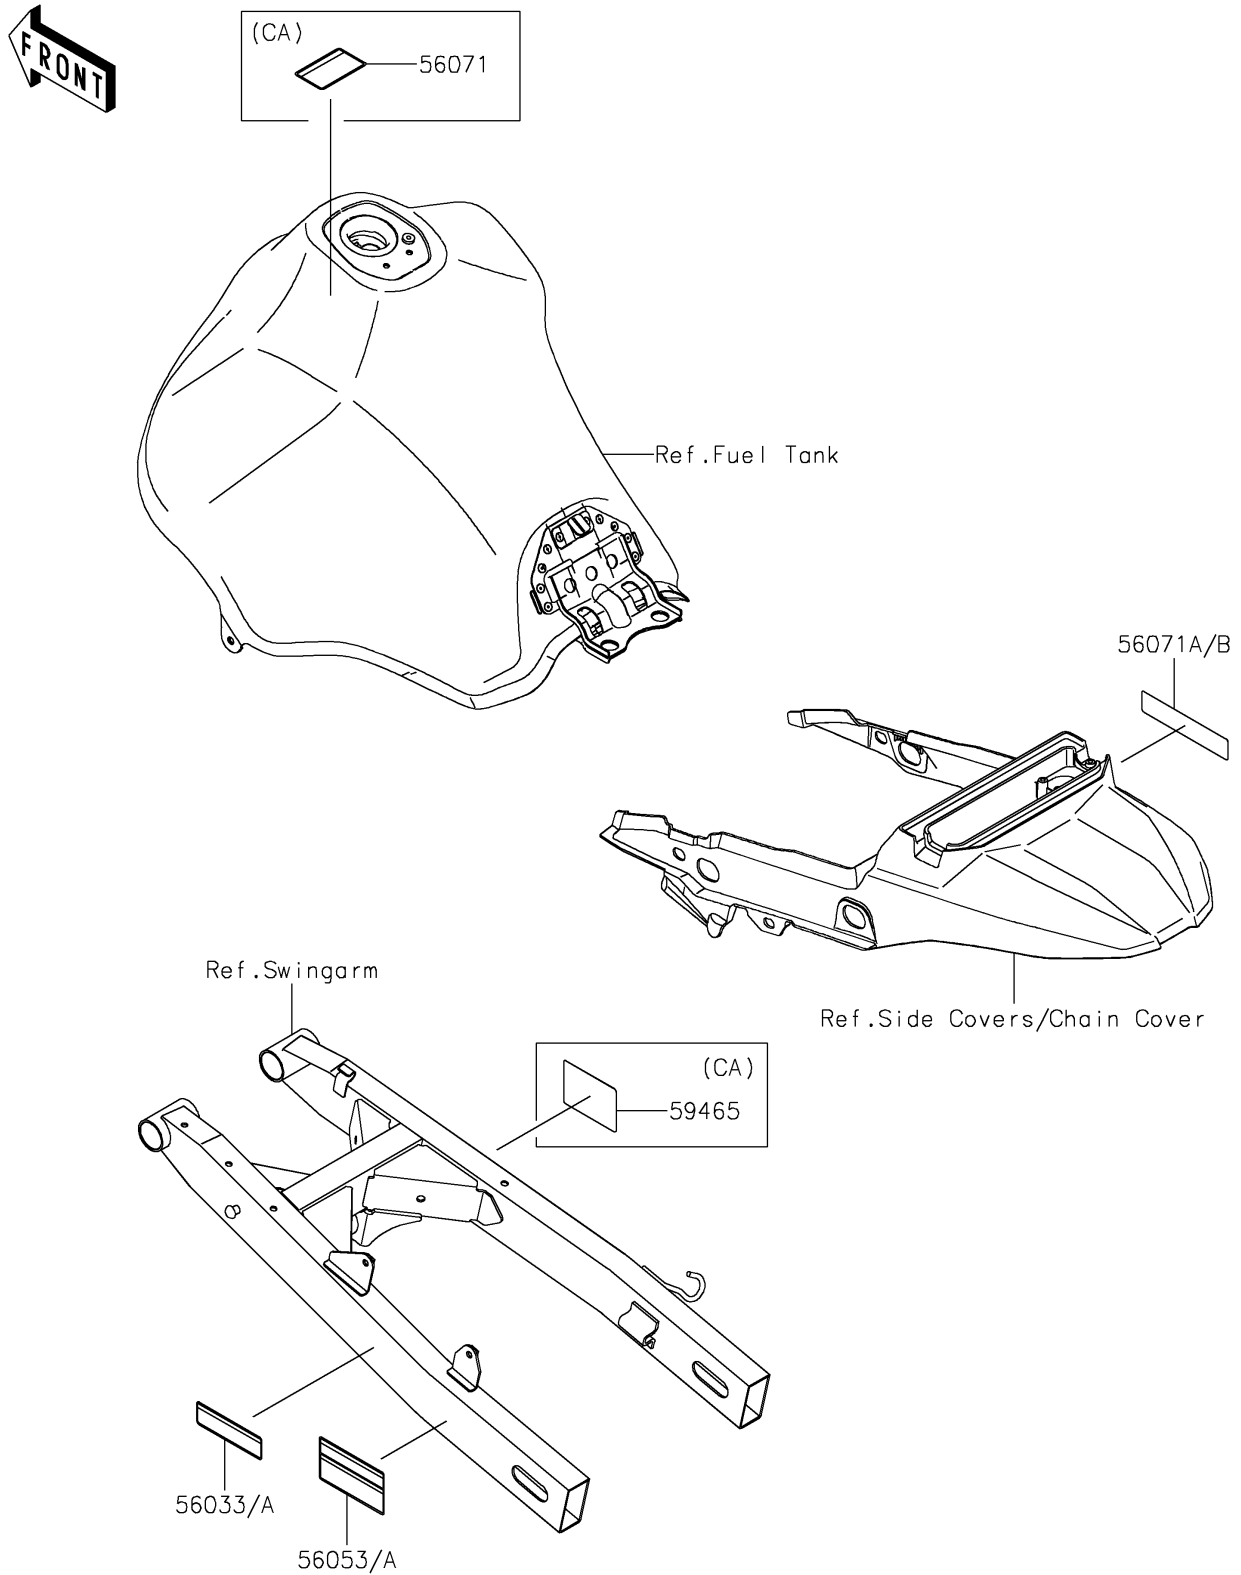

2023 KLR® 650 S PARTS DIAGRAM

Labels

F2860

2023 KLR® 650 S PARTS LIST

Labels

ITEM NAME	PART NUMBER	QUANTITY
-----------	-------------	----------