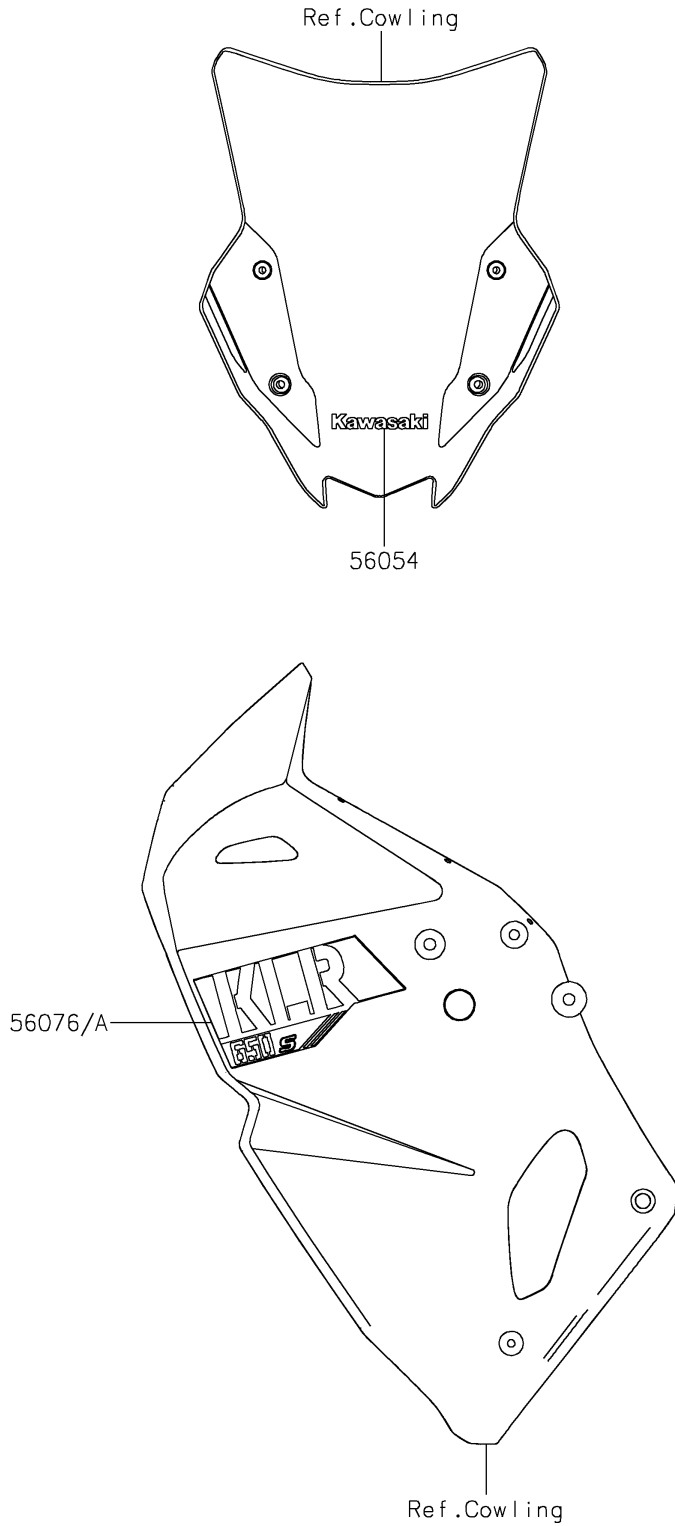

# 2024 KLR® 650 S PARTS DIAGRAM

Decals(Gray)(MPFNN/MPFNL)

F2861A

## 2024 KLR® 650 S PARTS LIST

Decals(Gray)(MPFNN/MPFNL)

ITEM NAME	PART NUMBER	QUANTITY
MARK,WINDSHIELD,KAWASAKI (Ref # 56054)	56054-2177	1
PATTERN,SHROUD,LH (Ref # 56076)	56076-4430	1
PATTERN,SHROUD,RH (Ref # 56076A)	56076-4431	1