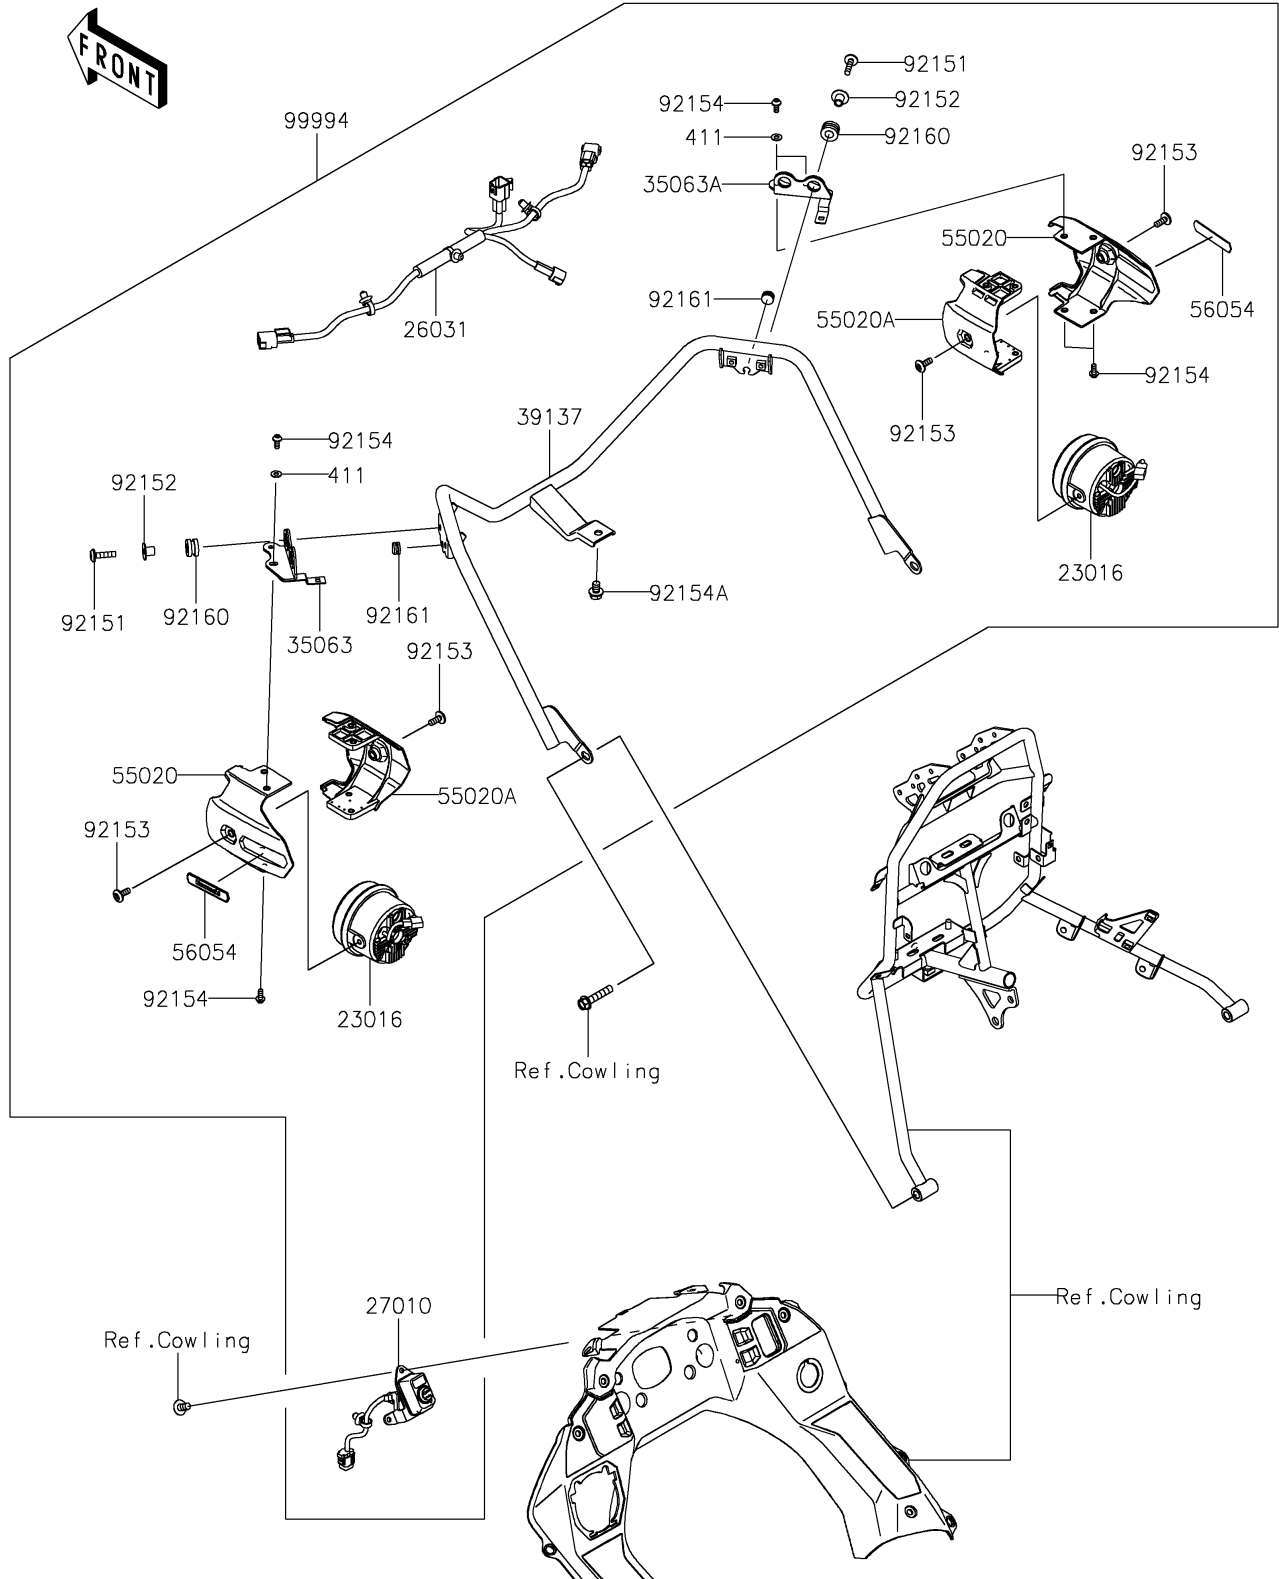

2023 KLR® 650 S PARTS DIAGRAM

Accessory(Fog Lamp)

F2910B

2023 KLR® 650 S PARTS LIST

Accessory(Fog Lamp)

ITEM NAME	PART NUMBER	QUANTITY
LAMP-ASSY,LED,FOG,PIAA (Ref # 23016)	23016-0599	2
HARNESS,FOG LAMP (Ref # 26031)	26031-3860	1
SWITCH,FOG LAMP (Ref # 27010)	27010-0968	1
STAY,LH (Ref # 35063)	35063-1537	1
STAY,RH (Ref # 35063A)	35063-1538	1
STAY-COMP,MAIN (Ref # 39137)	39137-0713	1
GUARD,OUTER (Ref # 55020)	55020-1825	2
GUARD,INNER (Ref # 55020A)	55020-1826	2
MARK,FOG LAMP,KAWASAKI (Ref # 56054)	56054-1695	2
BOLT,SOCKET,6X25 (Ref # 92151)	92151-1611	4
COLLAR,6.5X20X12 (Ref # 92152)	92152-2262	4
BOLT,SOCKET,6X16 (Ref # 92153)	92153-1526	4
BOLT,SOCKET,5X12 (Ref # 92154)	92154-0917	8
BOLT,FLANGED,8X12 (Ref # 92154A)	92154-4252	1
DAMPER,10X20X12 (Ref # 92160)	92160-1167	4
DAMPER,8X14X8.9 (Ref # 92161)	92161-1666	2
FOG LAMP (Ref # 99994)	99994-1498	1
WASHER-PLAIN,5MM (Ref # 411)	411AB0500	4