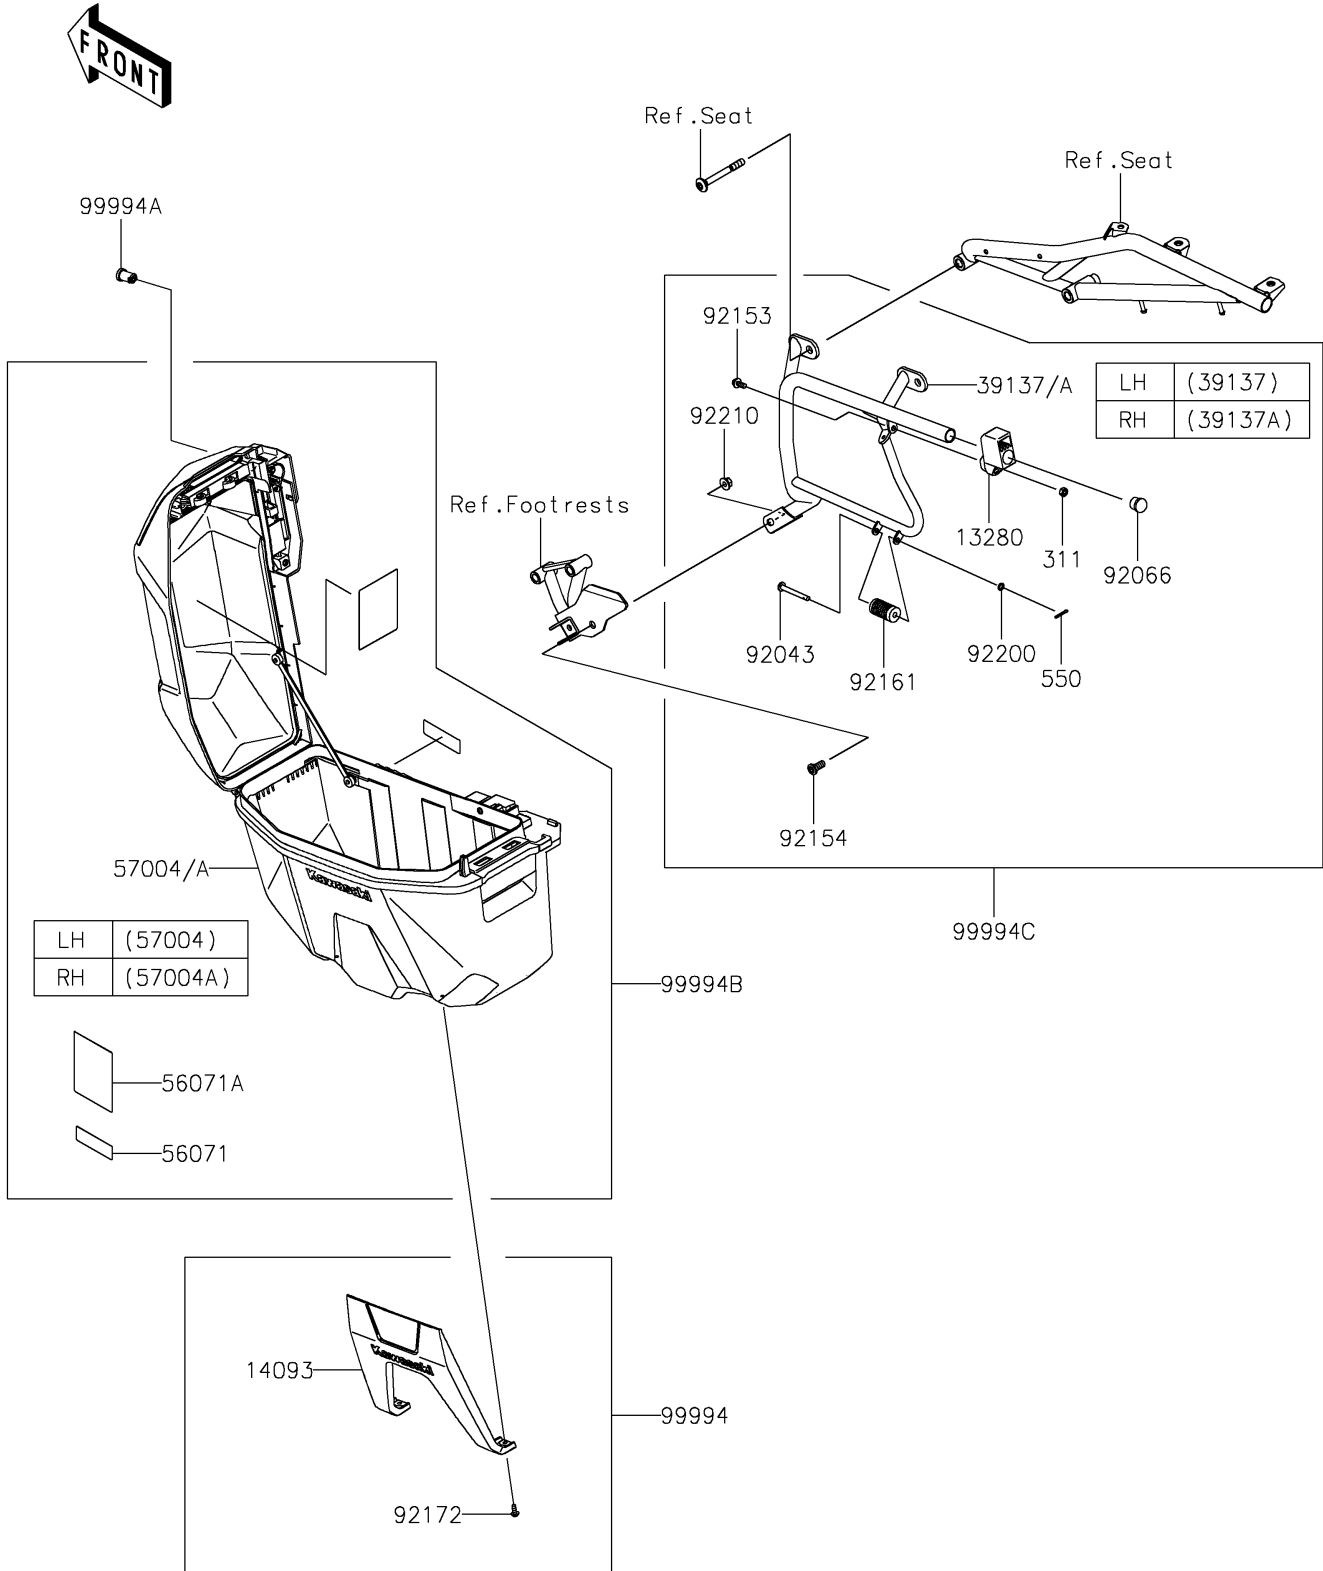

# 2023 KLR® 650 S PARTS DIAGRAM

Accessory(Pannier Case)

F2910F

## 2023 KLR® 650 S PARTS LIST

Accessory(Pannier Case)

ITEM NAME	PART NUMBER	QUANTITY
HOLDER,PANNIER (Ref # 13280)	13280-1314	2
COVER,PANNIER,M.P.SILVER (Ref # 14093)	14093-1068-GU	2
STAY-COMP,LH (Ref # 39137)	39137-0738	1
STAY-COMP,RH (Ref # 39137A)	39137-0739	1
LABEL-WARNING,PICTOGRAM (Ref # 56071)	56071-0457	2
LABEL-WARNING,PICTOGRAM (Ref # 56071A)	56071-1042	2
BAG-ASSY,PANNIER,LH (Ref # 57004)	57004-0023	1
BAG-ASSY,PANNIER,RH (Ref # 57004A)	57004-0024	1
PIN,6X44.5 (Ref # 92043)	92043-1110	2
PLUG (Ref # 92066)	92066-1484	2
BOLT,FLANGED,6X14 (Ref # 92153)	92153-1571	2
BOLT,SOCKET8X20 (Ref # 92154)	92154-1711	2
DAMPER (Ref # 92161)	92161-2401	2
SCREW,SOCKET,5X14 (Ref # 92172)	92172-0823	4
WASHER,6.2X10X1 (Ref # 92200)	92200-1465	2
NUT,FLANGED,8MM (Ref # 92210)	92210-0304	2
PANEL-SIDECASES,M.P.SILVER (Ref # 99994)	99994-1491-GU	1
ROTOR(2PC) (Ref # 99994A)	99994-1566	1
SIDECASES (Ref # 99994B)	99994-1866	1
FITTING-SIDECASES (Ref # 99994C)	99994-1942	1
NUT-HEX,6MM (Ref # 311)	311BA0600	2
PIN-COTTER,2.0X15 (Ref # 550)	550AA2015	2