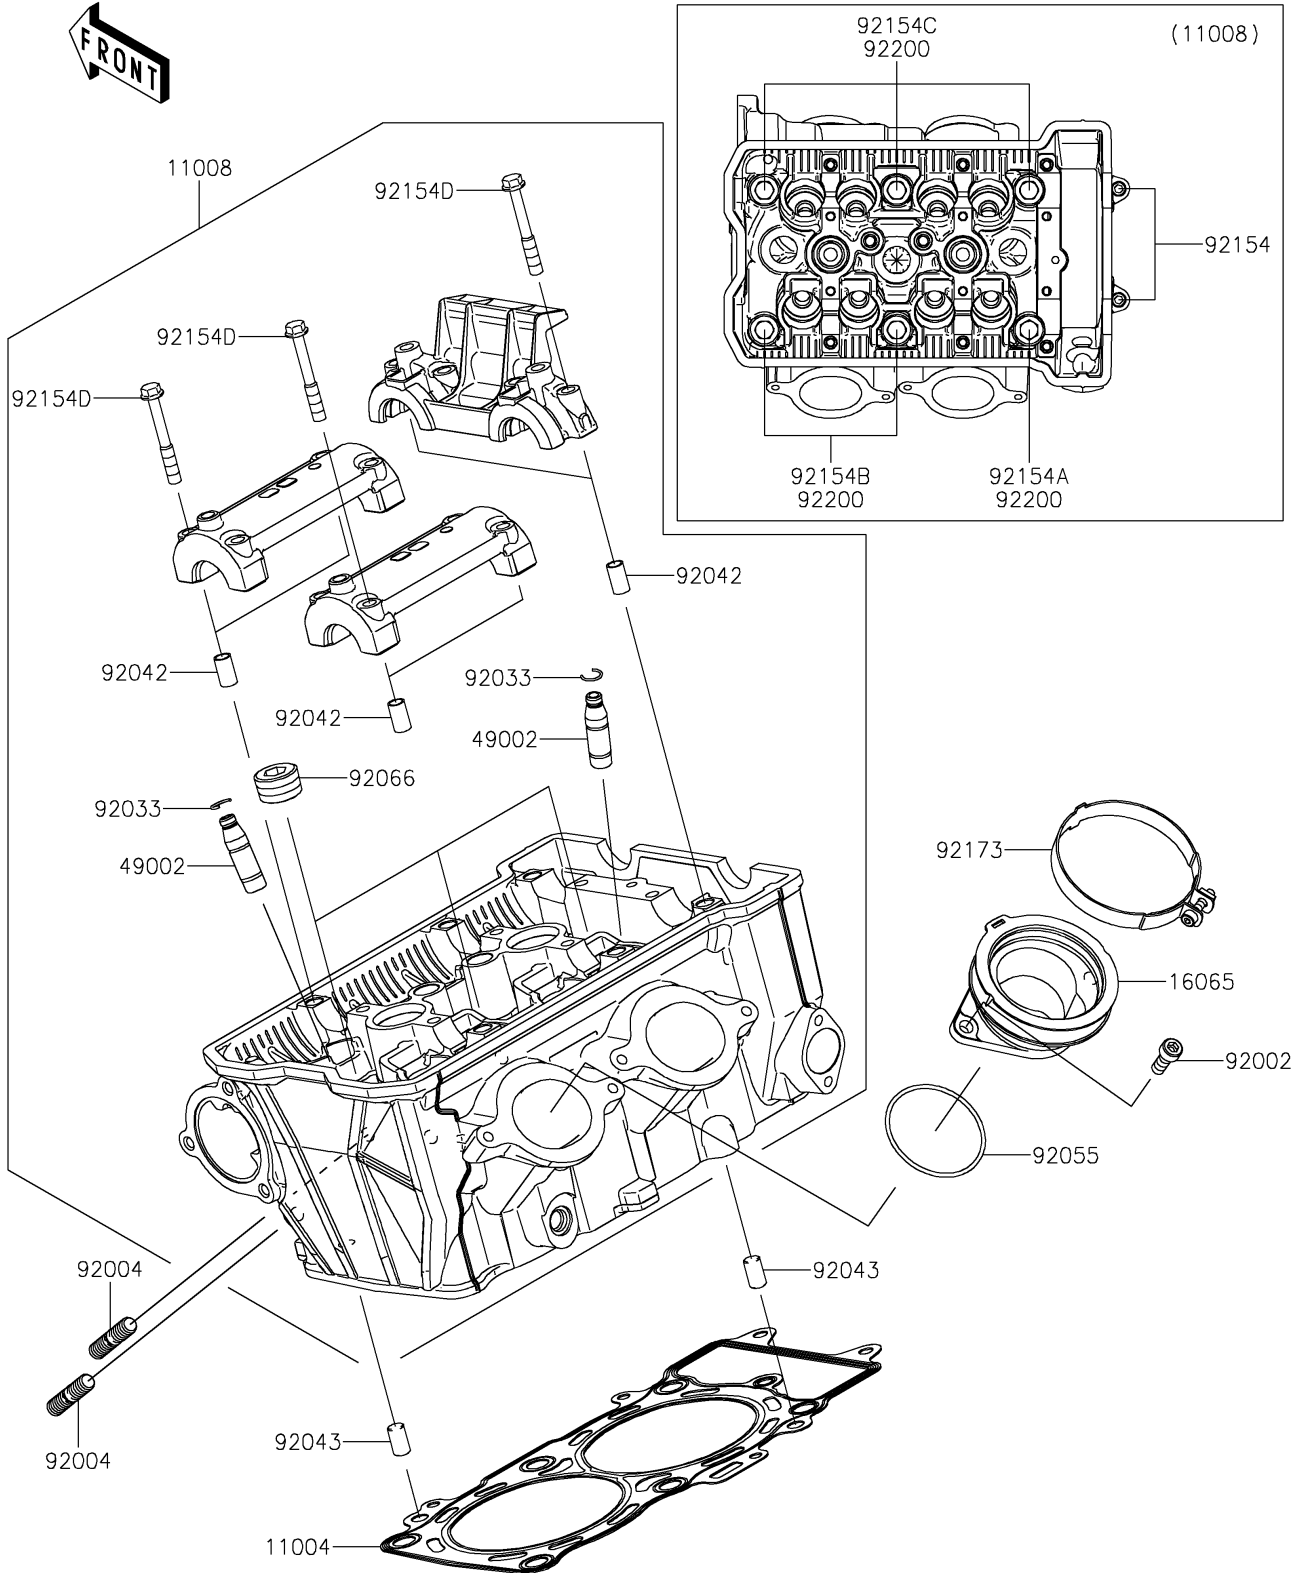

# 2024 Z650 PARTS DIAGRAM

Cylinder Head

E1111

## 2024 Z650 PARTS LIST

### Cylinder Head

ITEM NAME	PART NUMBER	QUANTITY
GASKET-HEAD (Ref # 11004)	11004-0763	1
HEAD-COMP-CYLINDER (Ref # 11008)	11008-0976	1
HOLDER-CARBURETOR (Ref # 16065)	16065-0131	2
GUIDE-VALVE (Ref # 49002)	49002-0039	8
BOLT,6X16 (Ref # 92002)	92002-1143	4
STUD,8X22 (Ref # 92004)	92004-0025	4
RING-SNAP (Ref # 92033)	92033-1247	8
PIN,DOWEL,6.3X8X14 (Ref # 92042)	92042-007	6
PIN,8X14 (Ref # 92043)	92043-1567	2
RING-O,47X1.9 (Ref # 92055)	92055-1600	2
PLUG,PT1/2X12.5 (Ref # 92066)	92066-0002	3
BOLT,SOCKET,6X30 (Ref # 92154)	92154-0116	2
BOLT,FLANGED,10X100 (Ref # 92154A)	92154-2363	1
BOLT,FLANGED,10X158 (Ref # 92154B)	92154-2364	2
BOLT,FLANGED,10X176 (Ref # 92154C)	92154-2365	3
BOLT,FLANGED,6X45 (Ref # 92154D)	92154-3737	12
CLAMP (Ref # 92173)	92173-0239	2
WASHER,10.5X19X2.3 (Ref # 92200)	92200-0257	6