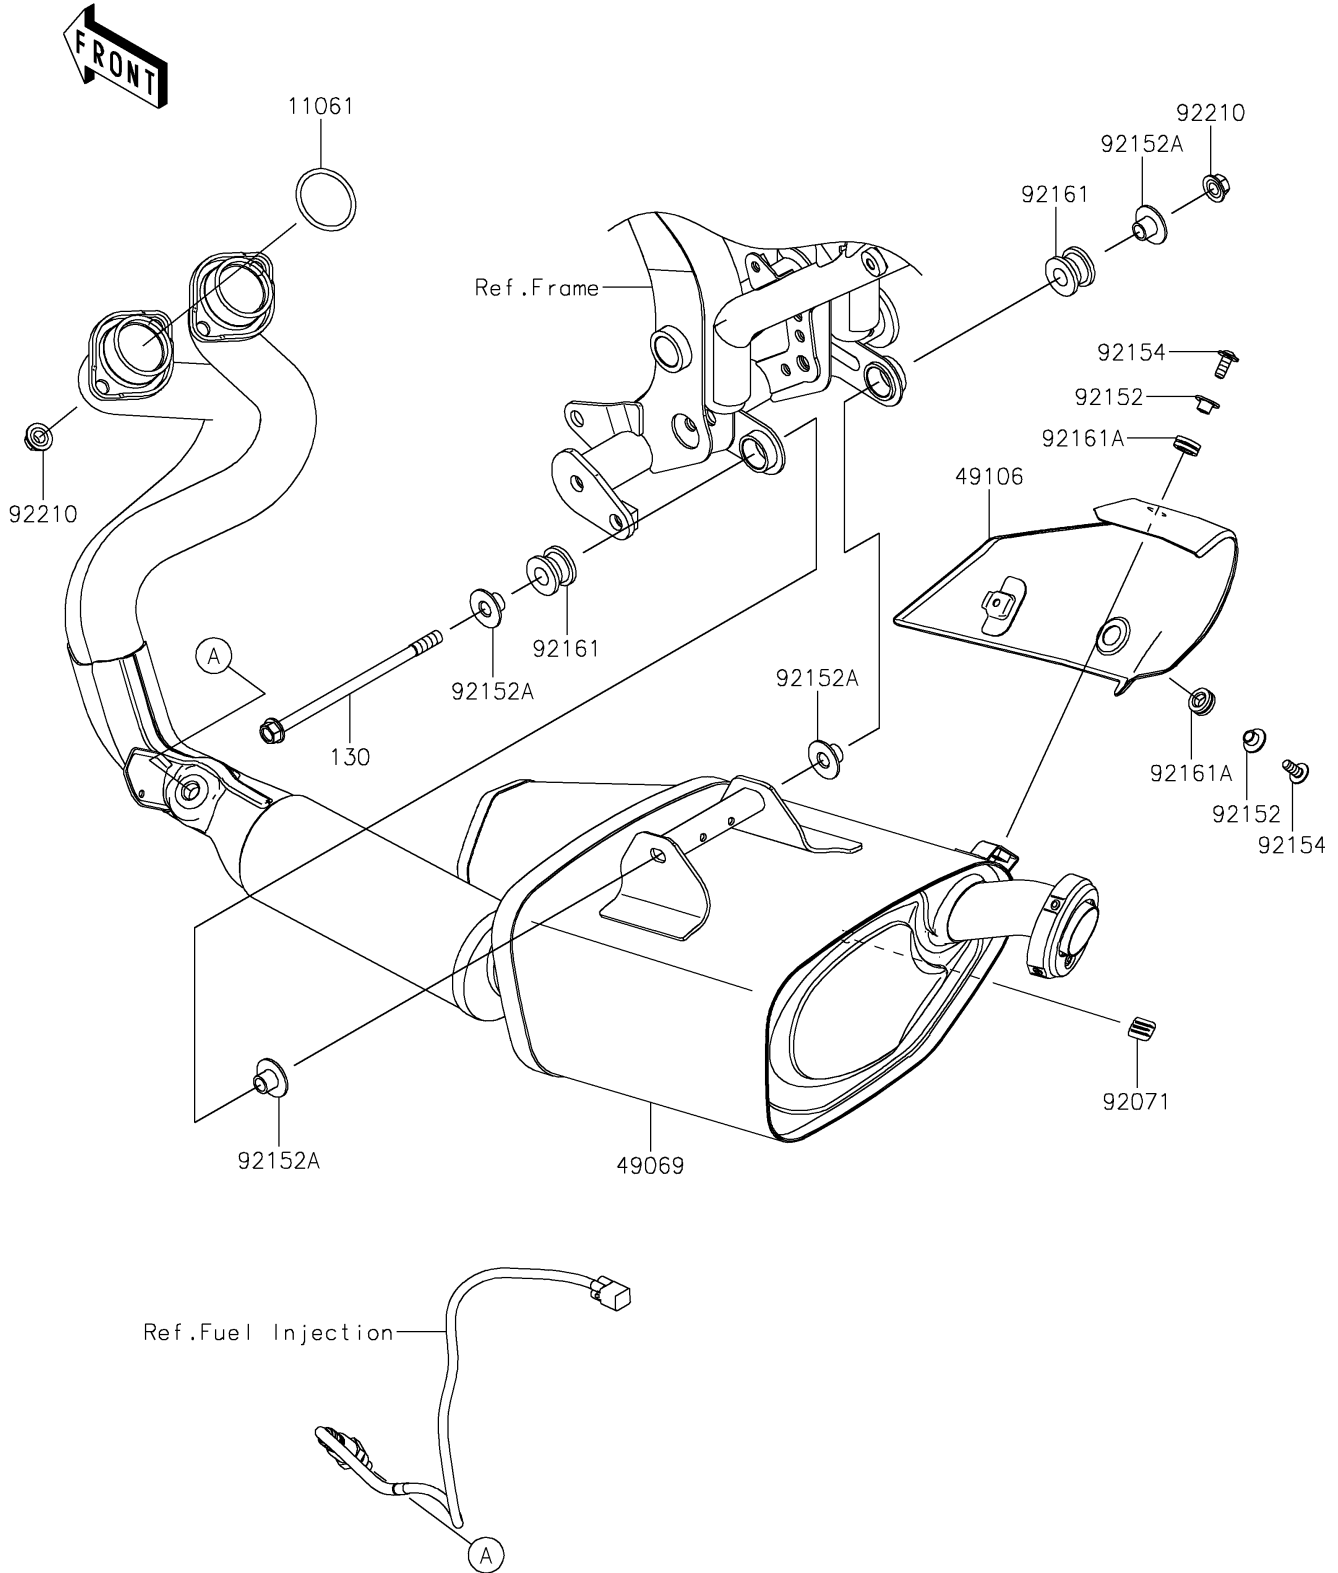

# 2025 Z650 PARTS DIAGRAM

Muffler(s)

E1140

## 2025 Z650 PARTS LIST

### Muffler(s)

ITEM NAME	PART NUMBER	QUANTITY
GASKET,EXHAUST PIPE HOLDER (Ref # 11061)	11061-1373	2
MUFFLER-ASSY (Ref # 49069)	49069-0884	1
COVER-MUFFLER (Ref # 49106)	49106-0796	1
GROMMET (Ref # 92071)	92071-0760	1
COLLAR,6.3X8.3X16 (Ref # 92152)	92152-1602	2
COLLAR (Ref # 92152A)	92152-2367	4
BOLT,SOCKET,6X14 (Ref # 92154)	92154-0856	2
DAMPER (Ref # 92161)	92161-0193	2
DAMPER (Ref # 92161A)	92161-1475	2
NUT,8MM (Ref # 92210)	92210-1114	5
BOLT-FLANGED,8X145 (Ref # 130)	130CD08145	1