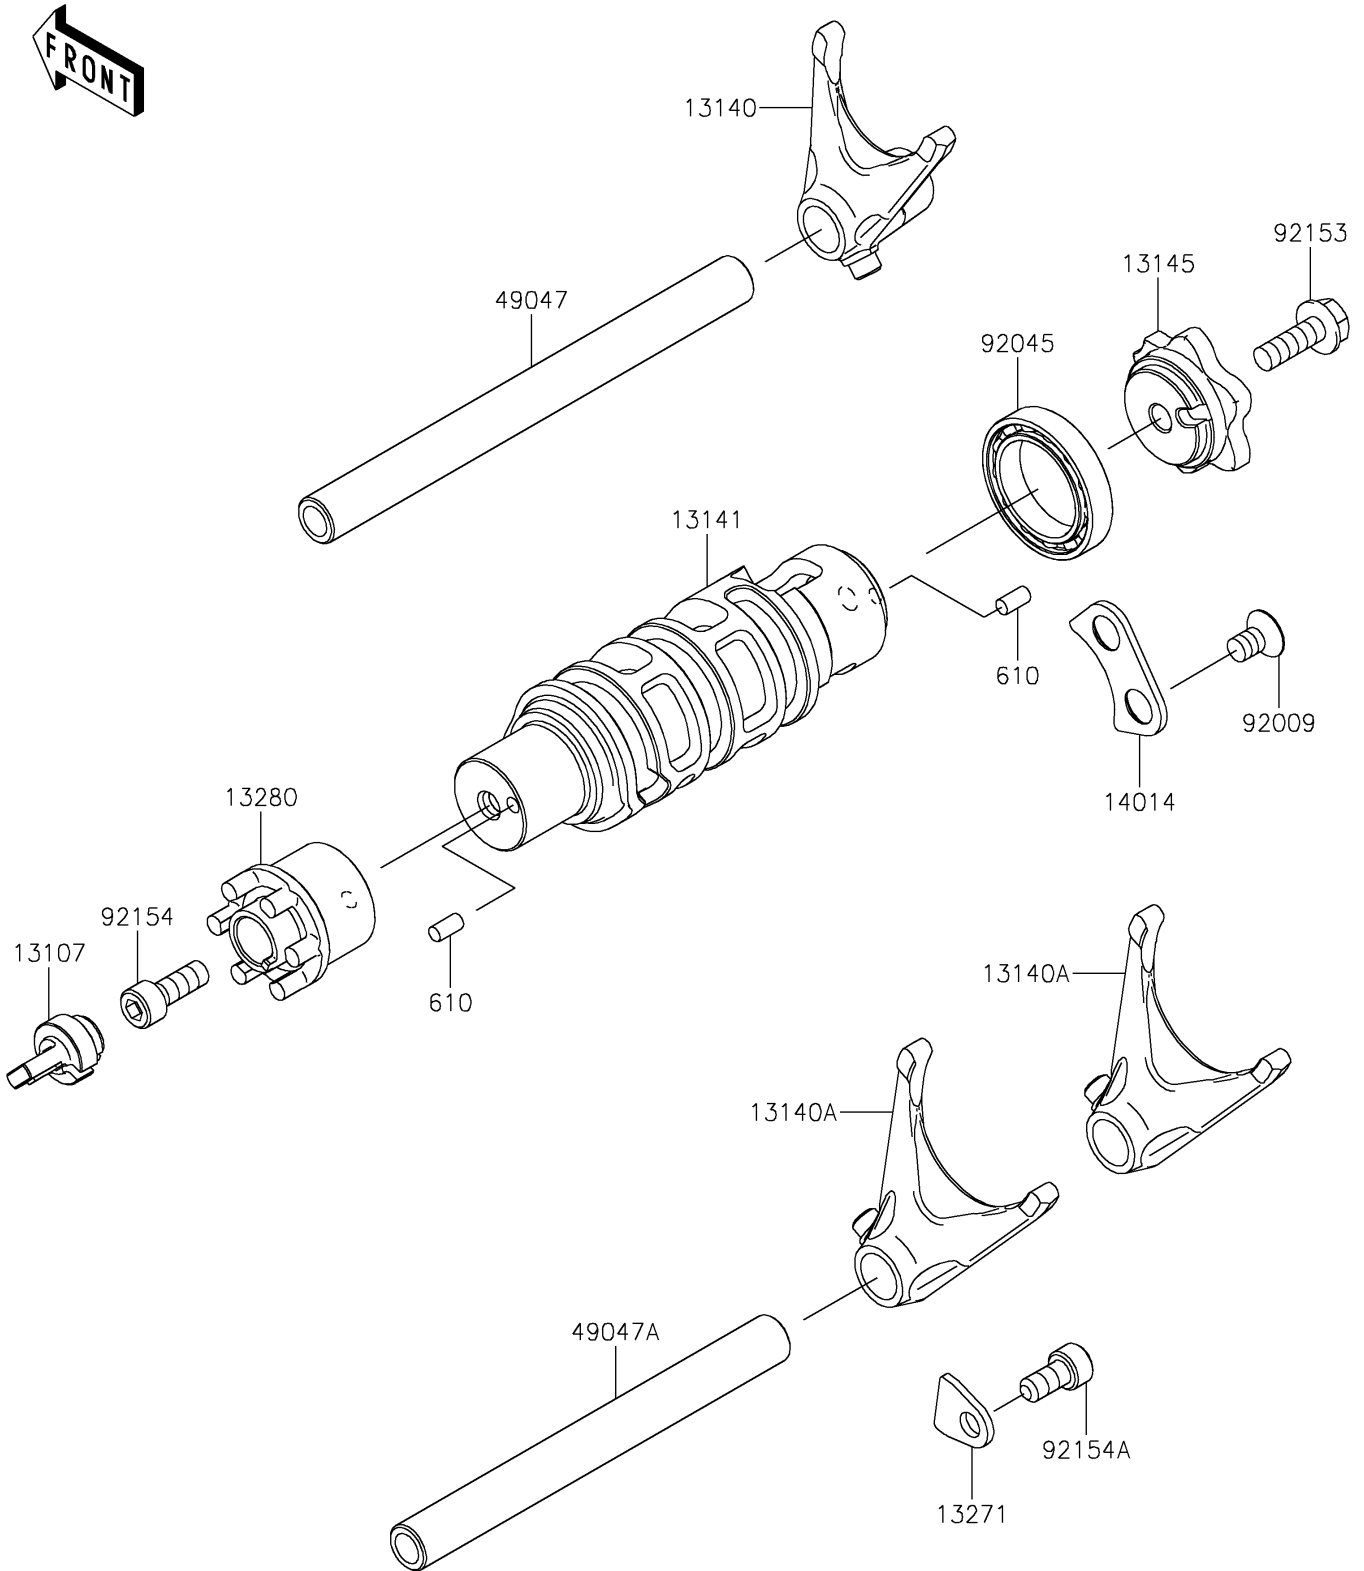

2024 Z650 PARTS DIAGRAM

Gear Change Drum/Shift Fork(s)

E1362

2024 Z650 PARTS LIST

Gear Change Drum/Shift Fork(s)

ITEM NAME	PART NUMBER	QUANTITY
SHAFT (Ref # 13107)	13107-0843	1
FORK-SHIFT,INPUT (Ref # 13140)	13140-0025	1
FORK-SHIFT,OUTPUT (Ref # 13140A)	13140-0026	2
DRUM-CHANGE (Ref # 13141)	13141-0568	1
CAM-CHANGE DRUM (Ref # 13145)	13145-0573	1
PLATE (Ref # 13271)	13271-0626	1
HOLDER (Ref # 13280)	13280-0875	1
PLATE-POSITION (Ref # 14014)	14014-0018	1
ROD-SHIFT,INPUT (Ref # 49047)	49047-0631	1
ROD-SHIFT,OUTPUT (Ref # 49047A)	49047-0632	1
SCREW,6X10 (Ref # 92009)	92009-1375	2
BEARING-BALL,6805 (Ref # 92045)	92045-1122	1
BOLT,FLANGED,6X18 (Ref # 92153)	92153-0958	1
BOLT,SOCKET,6X16 (Ref # 92154)	92154-0484	1
BOLT,SOCKET,6X12 (Ref # 92154A)	92154-0812	1
ROLLER,4X8 (Ref # 610)	610A0408	2