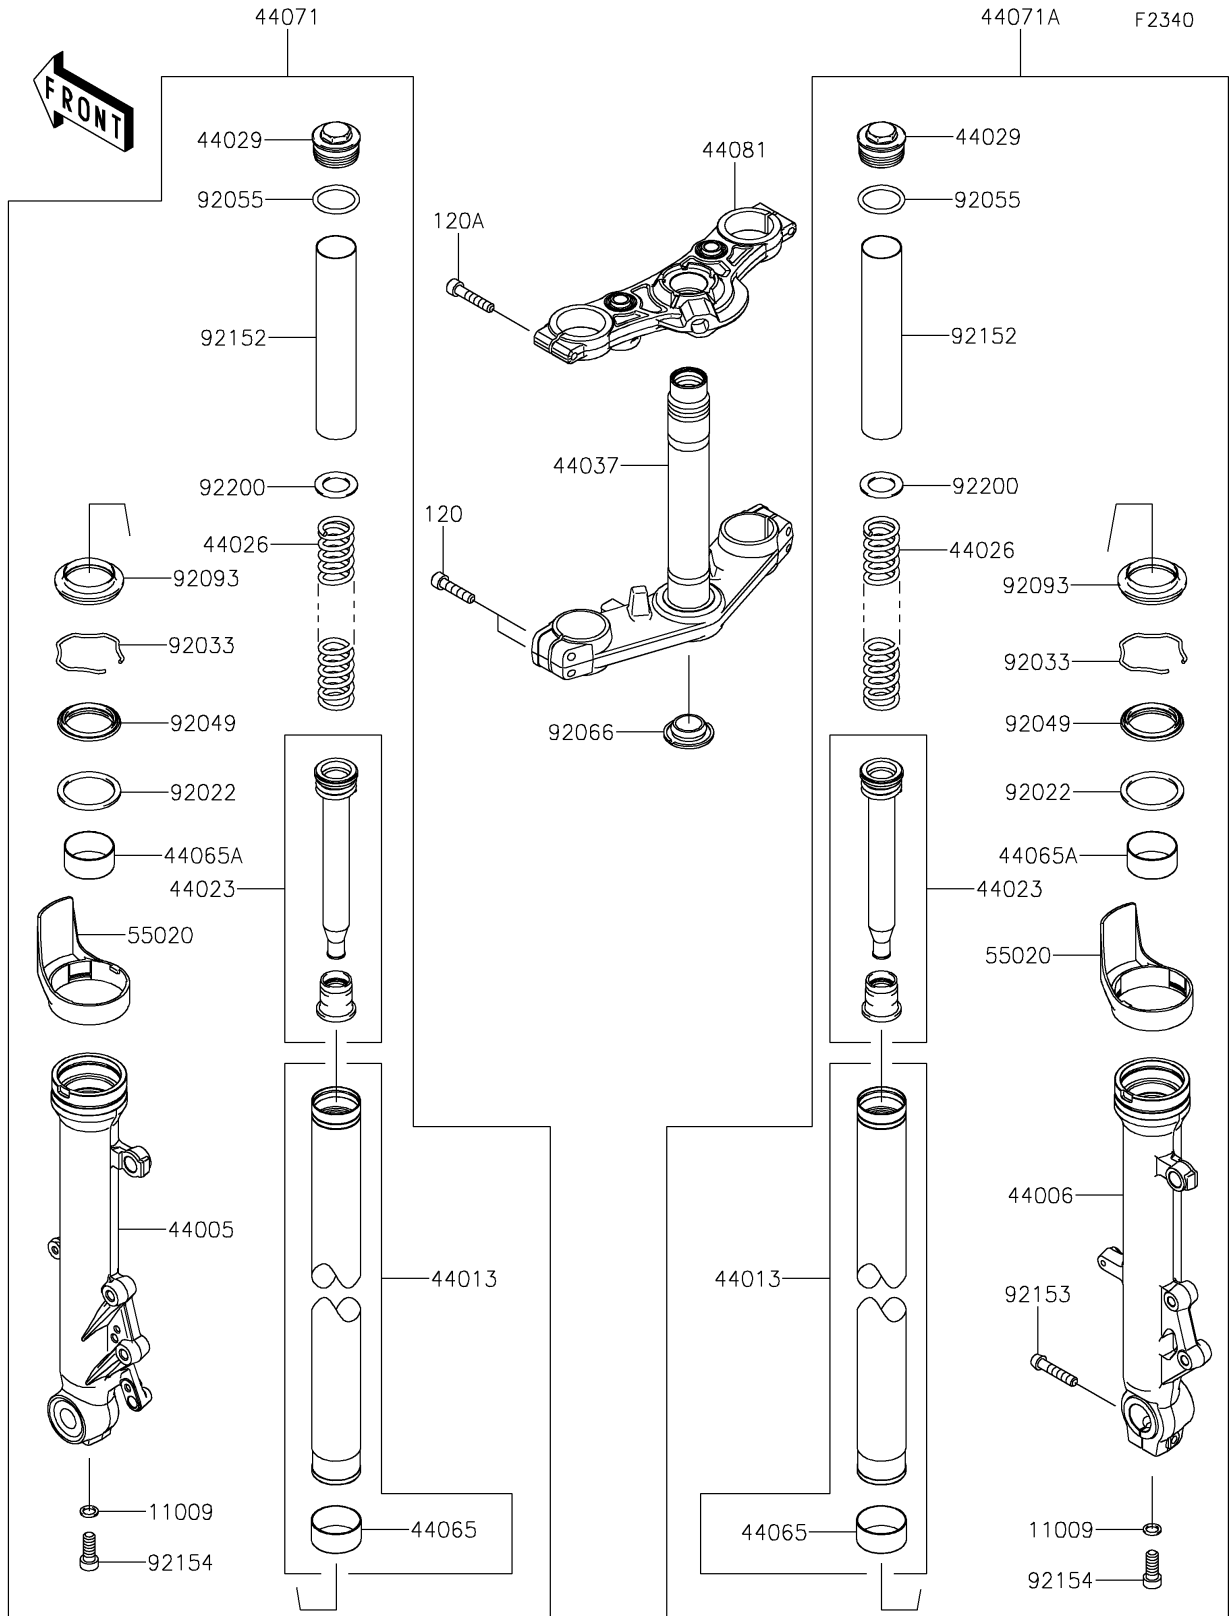

2023 Z650 PARTS DIAGRAM

Front Fork

2023 Z650 PARTS LIST

Front Fork

ITEM NAME	PART NUMBER	QUANTITY
GASKET,10.5X15X1.5 (Ref # 11009)	11009-1325	2
PIPE-LEFT FORK OUTER,L.S.BLK (Ref # 44005)	44005-0115-32A	1
PIPE-RIGHT FORK OUTER,L.S.BLK (Ref # 44006)	44006-0113-32A	1
PIPE-FORK INNER (Ref # 44013)	44013-0316	2
CYLINDER-SET-FORK (Ref # 44023)	44023-0138	2
SPRING-FRONT FORK (Ref # 44026)	44026-0205	2
SEAT-FORK SPRING (Ref # 44029)	44029-0005	2
HOLDER-FORK UNDER,F.S.BLACK (Ref # 44037)	44037-0119-18R	1
BUSHING-FRONT FORK,INNER TUBE (Ref # 44065)	44065-0014	2
BUSHING-FRONT FORK,OUTER TUBE (Ref # 44065A)	44065-1115	2
DAMPER-ASSY,FORK,LH,L.S.BLACK (Ref # 44071)	44071-1201-32A	1
DAMPER-ASSY,FORK,RH,L.S.BLACK (Ref # 44071A)	44071-1203-32A	1
HOLDER-ASSY-FORK UPPER,F.S.BLK (Ref # 44081)	44081-0097-18R	1
GUARD,FORK (Ref # 55020)	55020-0872	2
WASHER,FORK OUTER TUBE (Ref # 92022)	92022-1298	2
RING-SNAP (Ref # 92033)	92033-1036	2
SEAL-OIL (Ref # 92049)	92049-0073	2
RING-O (Ref # 92055)	92055-1321	2
PLUG (Ref # 92066)	92066-0032	1
SEAL,FORK OUTER TUBE (Ref # 92093)	92093-1472	2
COLLAR,FORK (Ref # 92152)	92152-2377	2
BOLT,SOCKET,8X40 (Ref # 92153)	92153-0506	1
BOLT,SOCKET,FORK CYLINDER (Ref # 92154)	92154-0296	2
WASHER (Ref # 92200)	92200-1302	2
BOLT-SOCKET,8X35 (Ref # 120)	120CA0835	4
BOLT-SOCKET,8X40 (Ref # 120A)	120CA0840	2