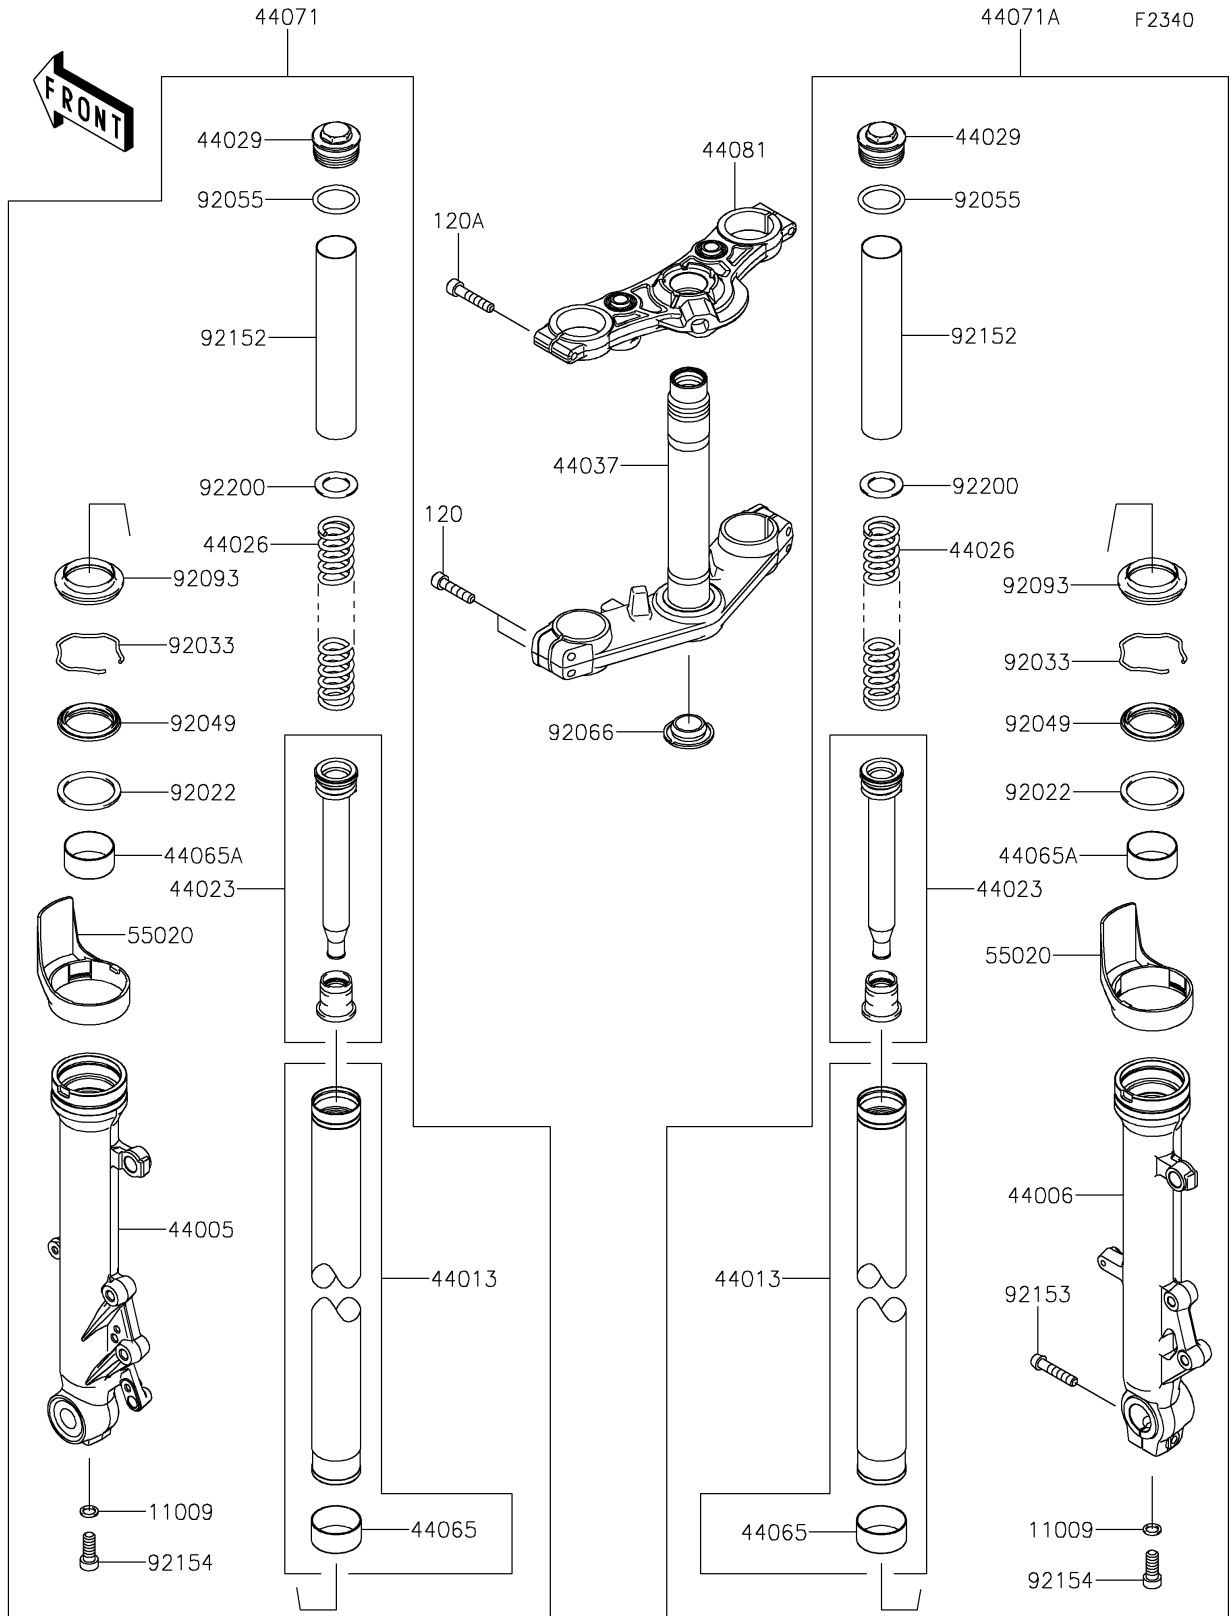

2024 Z650 PARTS DIAGRAM

Front Fork

2024 Z650 PARTS LIST

Front Fork

ITEM NAME	PART NUMBER	QUANTITY
GASKET,10.5X15X1.5 (Ref # 11009)	11009-1325	2
PIPE-LEFT FORK OUTER,L.S.BLK (Ref # 44005)	44005-0115-32A	1
PIPE-RIGHT FORK OUTER,L.S.BLK (Ref # 44006)	44006-0113-32A	1
PIPE-FORK INNER (Ref # 44013)	44013-0316	2
CYLINDER-SET-FORK (Ref # 44023)	44023-0138	2
SPRING-FRONT FORK (Ref # 44026)	44026-0205	2
SEAT-FORK SPRING (Ref # 44029)	44029-0005	2
HOLDER-FORK UNDER,F.S.BLACK (Ref # 44037)	44037-0119-18R	1
BUSHING-FRONT FORK,INNER TUBE (Ref # 44065)	44065-0014	2
BUSHING-FRONT FORK,OUTER TUBE (Ref # 44065A)	44065-1115	2
DAMPER-ASSY,FORK,LH,L.S.BLACK (Ref # 44071)	44071-1201-32A	1
DAMPER-ASSY,FORK,RH,L.S.BLACK (Ref # 44071A)	44071-1203-32A	1
HOLDER-ASSY-FORK UPPER,F.S.BLK (Ref # 44081)	44081-0097-18R	1
GUARD,FORK (Ref # 55020)	55020-0872	2
WASHER,FORK OUTER TUBE (Ref # 92022)	92022-1298	2
RING-SNAP (Ref # 92033)	92033-1036	2
SEAL-OIL (Ref # 92049)	92049-0073	2
RING-O (Ref # 92055)	92055-1321	2
PLUG (Ref # 92066)	92066-0032	1
SEAL,FORK OUTER TUBE (Ref # 92093)	92093-1472	2
COLLAR,FORK (Ref # 92152)	92152-2377	2
BOLT,SOCKET,8X40 (Ref # 92153)	92153-0506	1
BOLT,SOCKET,FORK CYLINDER (Ref # 92154)	92154-0296	2
WASHER (Ref # 92200)	92200-1302	2
BOLT-SOCKET,8X35 (Ref # 120)	120CA0835	4
BOLT-SOCKET,8X40 (Ref # 120A)	120CA0840	2