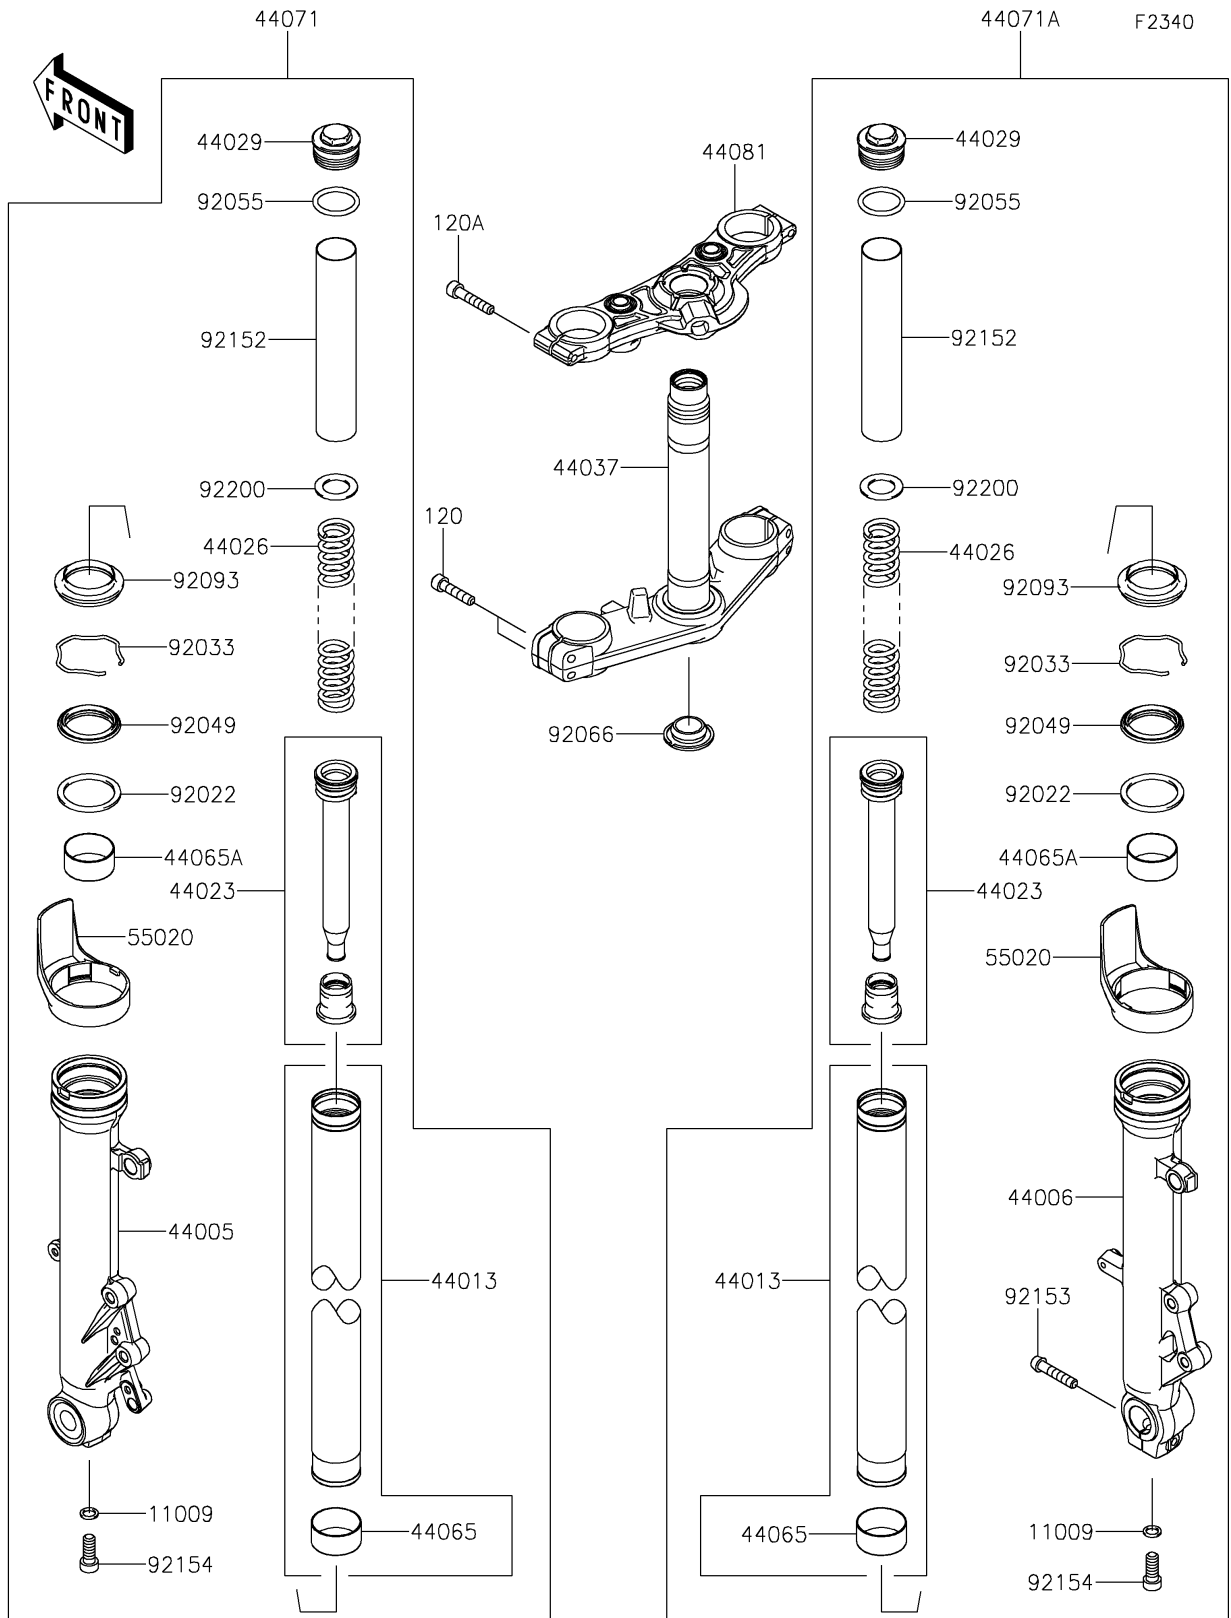

# 2025 Z650 PARTS DIAGRAM

Front Fork

## 2025 Z650 PARTS LIST

### Front Fork

ITEM NAME	PART NUMBER	QUANTITY
GASKET,10.5X15X1.5 (Ref # 11009)	11009-1325	2
PIPE-LEFT FORK OUTER,L.S.BLK (Ref # 44005)	44005-0115-32A	1
PIPE-RIGHT FORK OUTER,L.S.BLK (Ref # 44006)	44006-0113-32A	1
PIPE-FORK INNER (Ref # 44013)	44013-0316	2
CYLINDER-SET-FORK (Ref # 44023)	44023-0138	2
SPRING-FRONT FORK (Ref # 44026)	44026-0205	2
SEAT-FORK SPRING (Ref # 44029)	44029-0005	2
HOLDER-FORK UNDER,F.S.BLACK (Ref # 44037)	44037-0119-18R	1
BUSHING-FRONT FORK,INNER TUBE (Ref # 44065)	44065-0014	2
BUSHING-FRONT FORK,OUTER TUBE (Ref # 44065A)	44065-1115	2
DAMPER-ASSY,FORK,LH,L.S.BLACK (Ref # 44071)	44071-1201-32A	1
DAMPER-ASSY,FORK,RH,L.S.BLACK (Ref # 44071A)	44071-1203-32A	1
HOLDER-ASSY-FORK UPPER,F.S.BLK (Ref # 44081)	44081-0097-18R	1
GUARD,FORK (Ref # 55020)	55020-0872	2
WASHER,FORK OUTER TUBE (Ref # 92022)	92022-1298	2
RING-SNAP (Ref # 92033)	92033-1036	2
SEAL-OIL (Ref # 92049)	92049-0073	2
RING-O (Ref # 92055)	92055-1321	2
PLUG (Ref # 92066)	92066-0032	1
SEAL,FORK OUTER TUBE (Ref # 92093)	92093-1472	2
COLLAR,FORK (Ref # 92152)	92152-2377	2
BOLT,SOCKET,8X40 (Ref # 92153)	92153-0506	1
BOLT,SOCKET,FORK CYLINDER (Ref # 92154)	92154-0296	2
WASHER (Ref # 92200)	92200-1302	2
BOLT-SOCKET,8X35 (Ref # 120)	120CA0835	4
BOLT-SOCKET,8X40 (Ref # 120A)	120CA0840	2