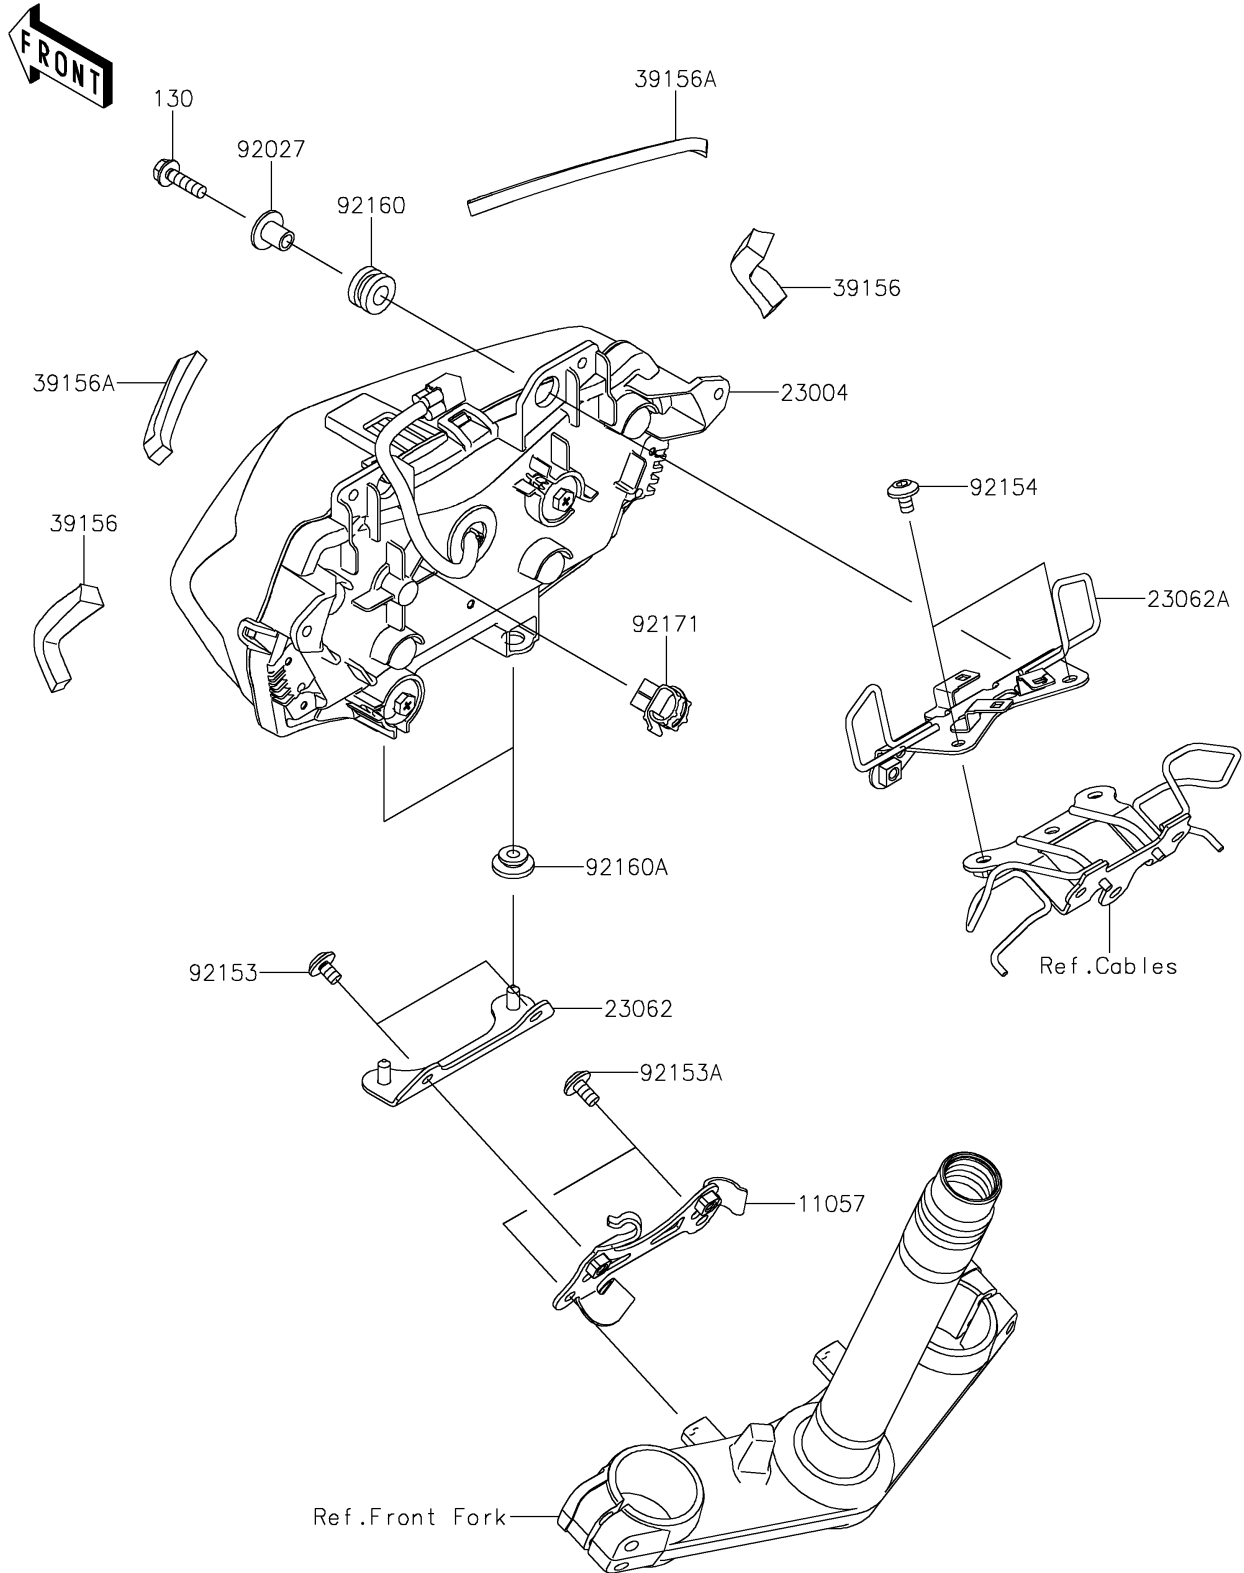

2023 Z650 PARTS DIAGRAM

Headlight(s)

F2710

2023 Z650 PARTS LIST

Headlight(s)

ITEM NAME	PART NUMBER	QUANTITY
BRACKET,LWR (Ref # 11057)	11057-2799	1
LAMP-HEAD,LED (Ref # 23004)	23004-0414	1
BRACKET-COMP,HEAD LAMP,LWR (Ref # 23062)	23062-1255	1
BRACKET-COMP,HEAD LAMP,UPP (Ref # 23062A)	23062-1256	1
PAD,75X10X10 (Ref # 39156)	39156-2545	2
PAD,120X10X6 (Ref # 39156A)	39156-2582	2
COLLAR,6.5X10X14.1 (Ref # 92027)	92027-1183	2
BOLT,SOCKET,6X10 (Ref # 92153)	92153-1800	2
BOLT,SOCKET,6X12 (Ref # 92153A)	92153-1948	2
BOLT,SOCKET,6X10 (Ref # 92154)	92154-2667	2
DAMPER,10X20X12 (Ref # 92160)	92160-1167	2
DAMPER (Ref # 92160A)	92160-1613	2
CLAMP,EDGE CLIP (Ref # 92171)	92171-1722	1
BOLT-FLANGED,6X22 (Ref # 130)	130BA0622	2