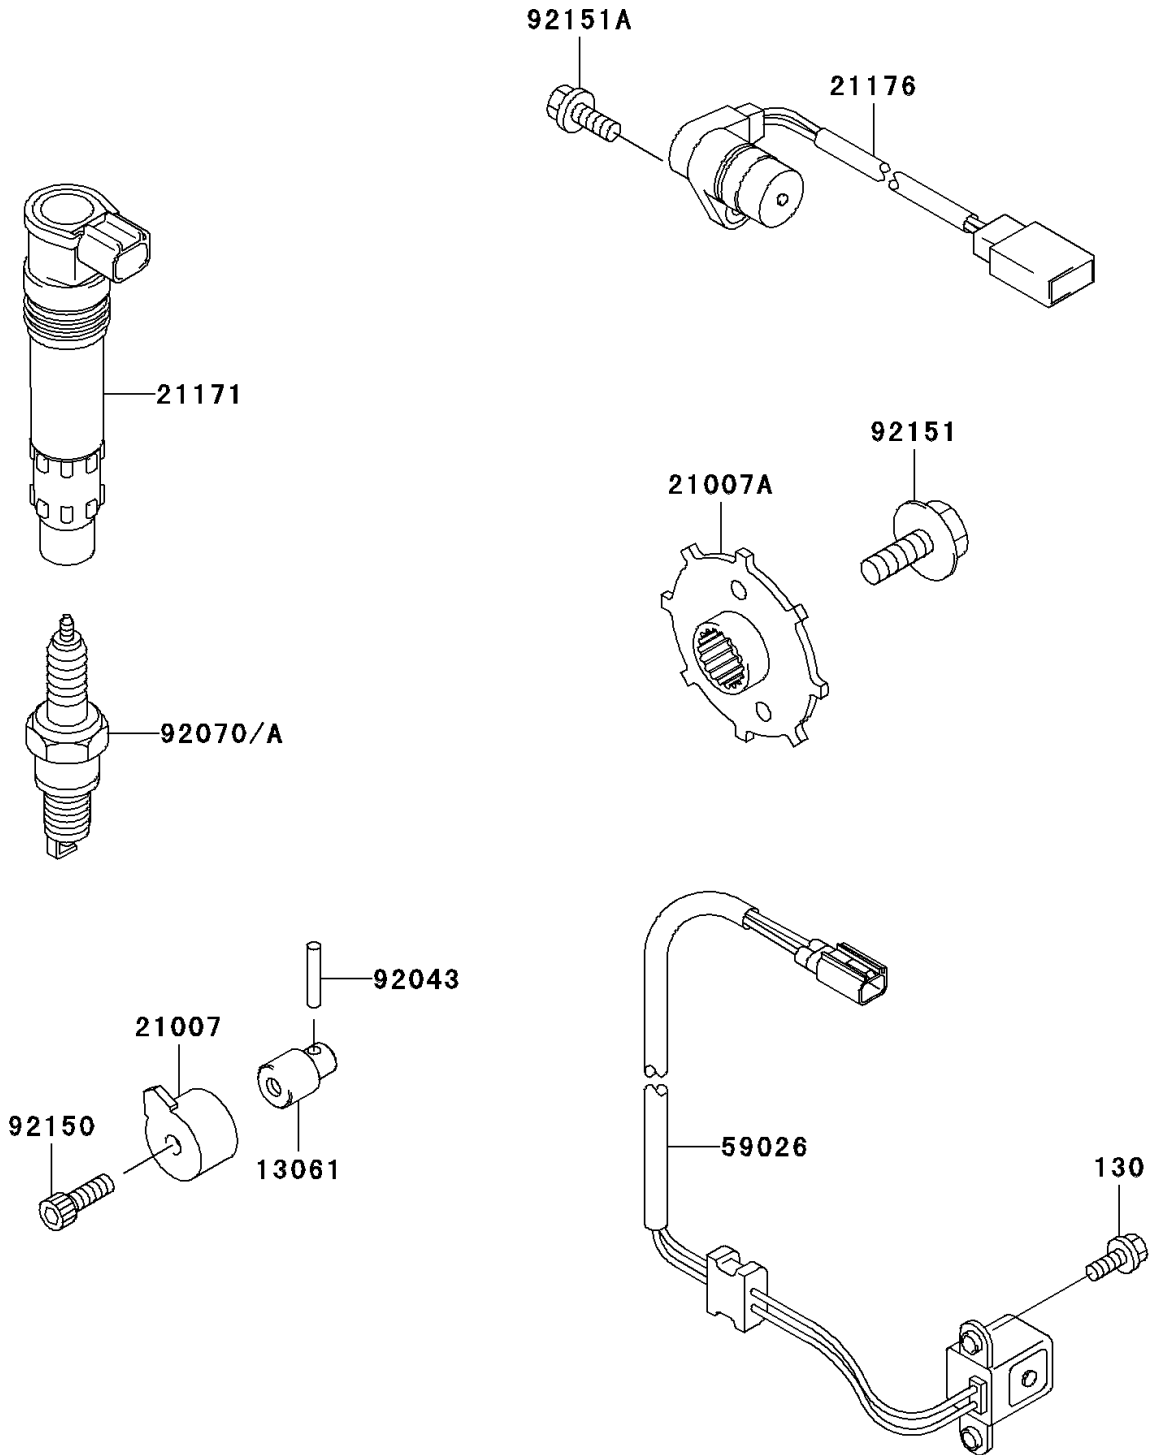

2000 Ninja® ZX™-12R PARTS DIAGRAM

Ignition System

E1830

2000 Ninja® ZX™-12R PARTS LIST

Ignition System

ITEM NAME	PART NUMBER	QUANTITY
BOLT-FLANGED (Ref # 130)	130G0512	2
BOSS,CAM SENSOR (Ref # 13061)	13061-1687	1
ROTOR (Ref # 21007)	21007-1356	1
ROTOR (Ref # 21007A)	21007-1378	1
COIL-ASSY-IGNITION (Ref # 21171)	21171-1265	4
SENSOR (Ref # 21176)	21176-1077	1
COIL-PULSING (Ref # 59026)	59026-1150	1
PIN,CAM SENSOR (Ref # 92043)	92043-1575	1
PLUG-SPARK,CR9EKPA (Ref # 92070)	92070-1254	4
PLUG-SPARK,CR8EKPA (Ref # 92070A)	92070-1255	4
BOLT,6X18 (Ref # 92150)	92150-1645	1
BOLT,8X23 (Ref # 92151)	92151-1308	1
BOLT,6X16 (Ref # 92151A)	92151-1774	1