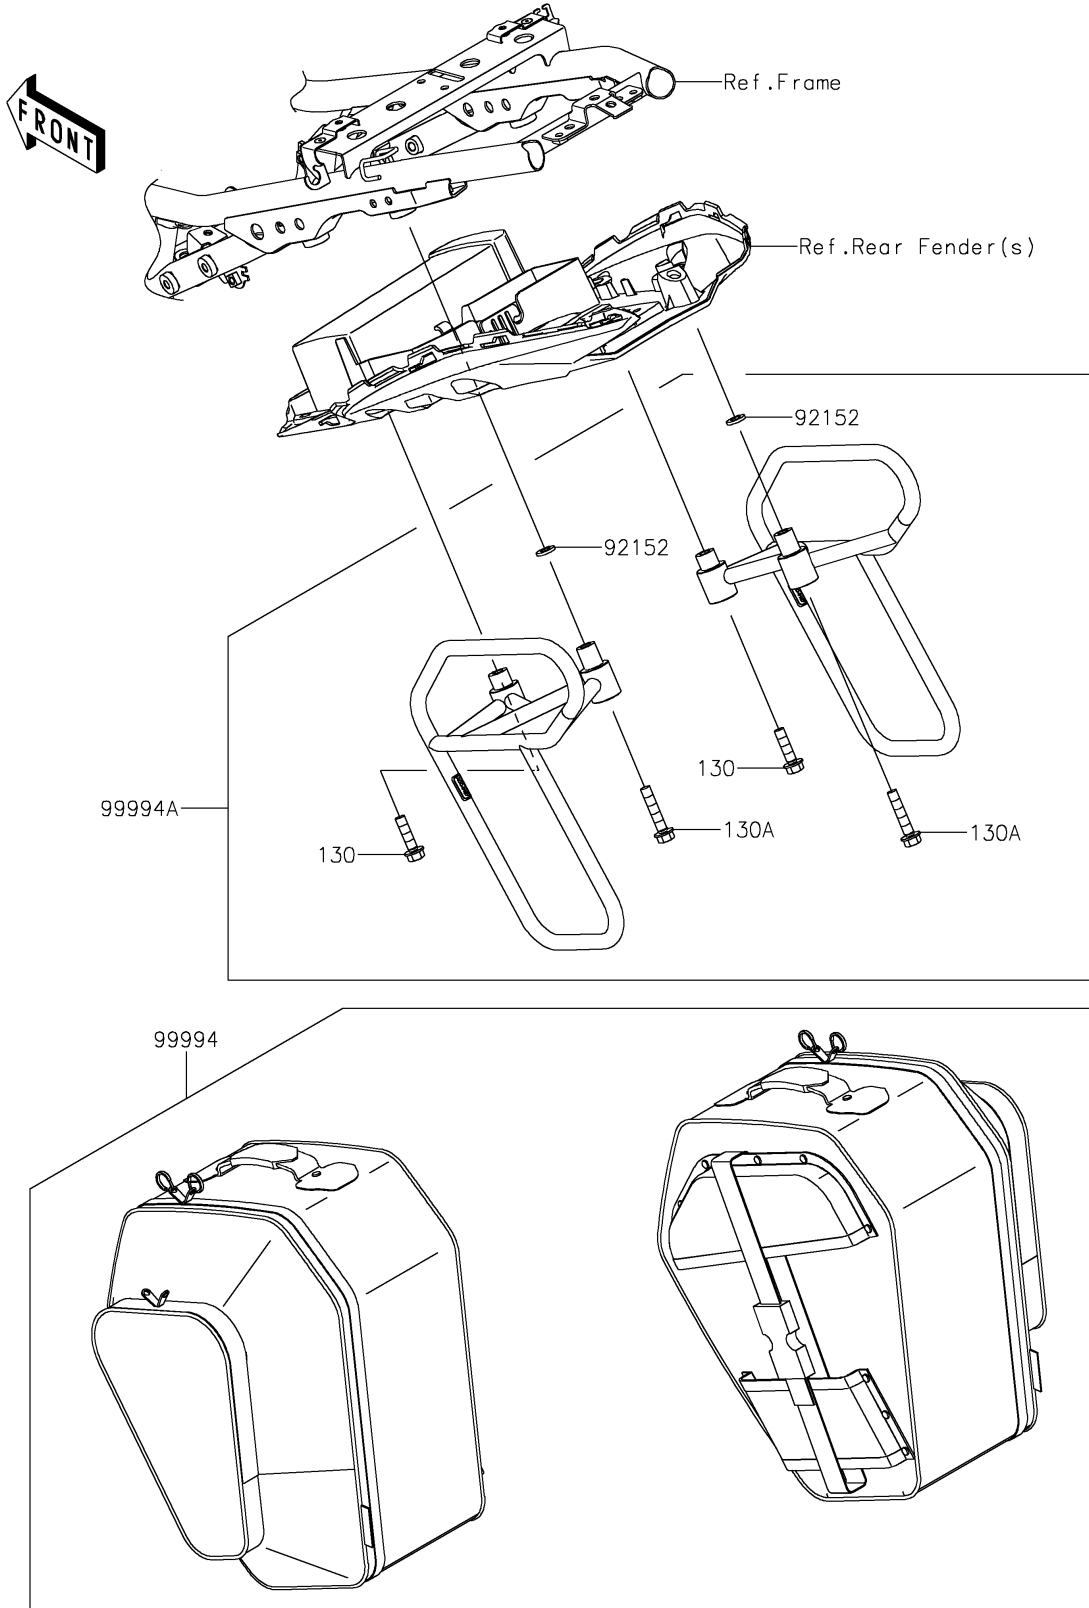

2024 Z650 PARTS DIAGRAM

Accessory(Pannier)

F2910E

2024 Z650 PARTS LIST

Accessory(Pannier)

ITEM NAME	PART NUMBER	QUANTITY
COLLAR,8.5X16X2.3 (Ref # 92152)	92152-2320	2
KIT-ACC,PANNIER(SOFT-LUGGAGE) (Ref # 99994)	99994-0801	1
KIT-ACCESSORY,PANNIER BRACKET (Ref # 99994A)	99994-0802	1
BOLT-FLANGED,8X30 (Ref # 130)	130BA0830	2
BOLT-FLANGED,8X40 (Ref # 130A)	130BA0840	2