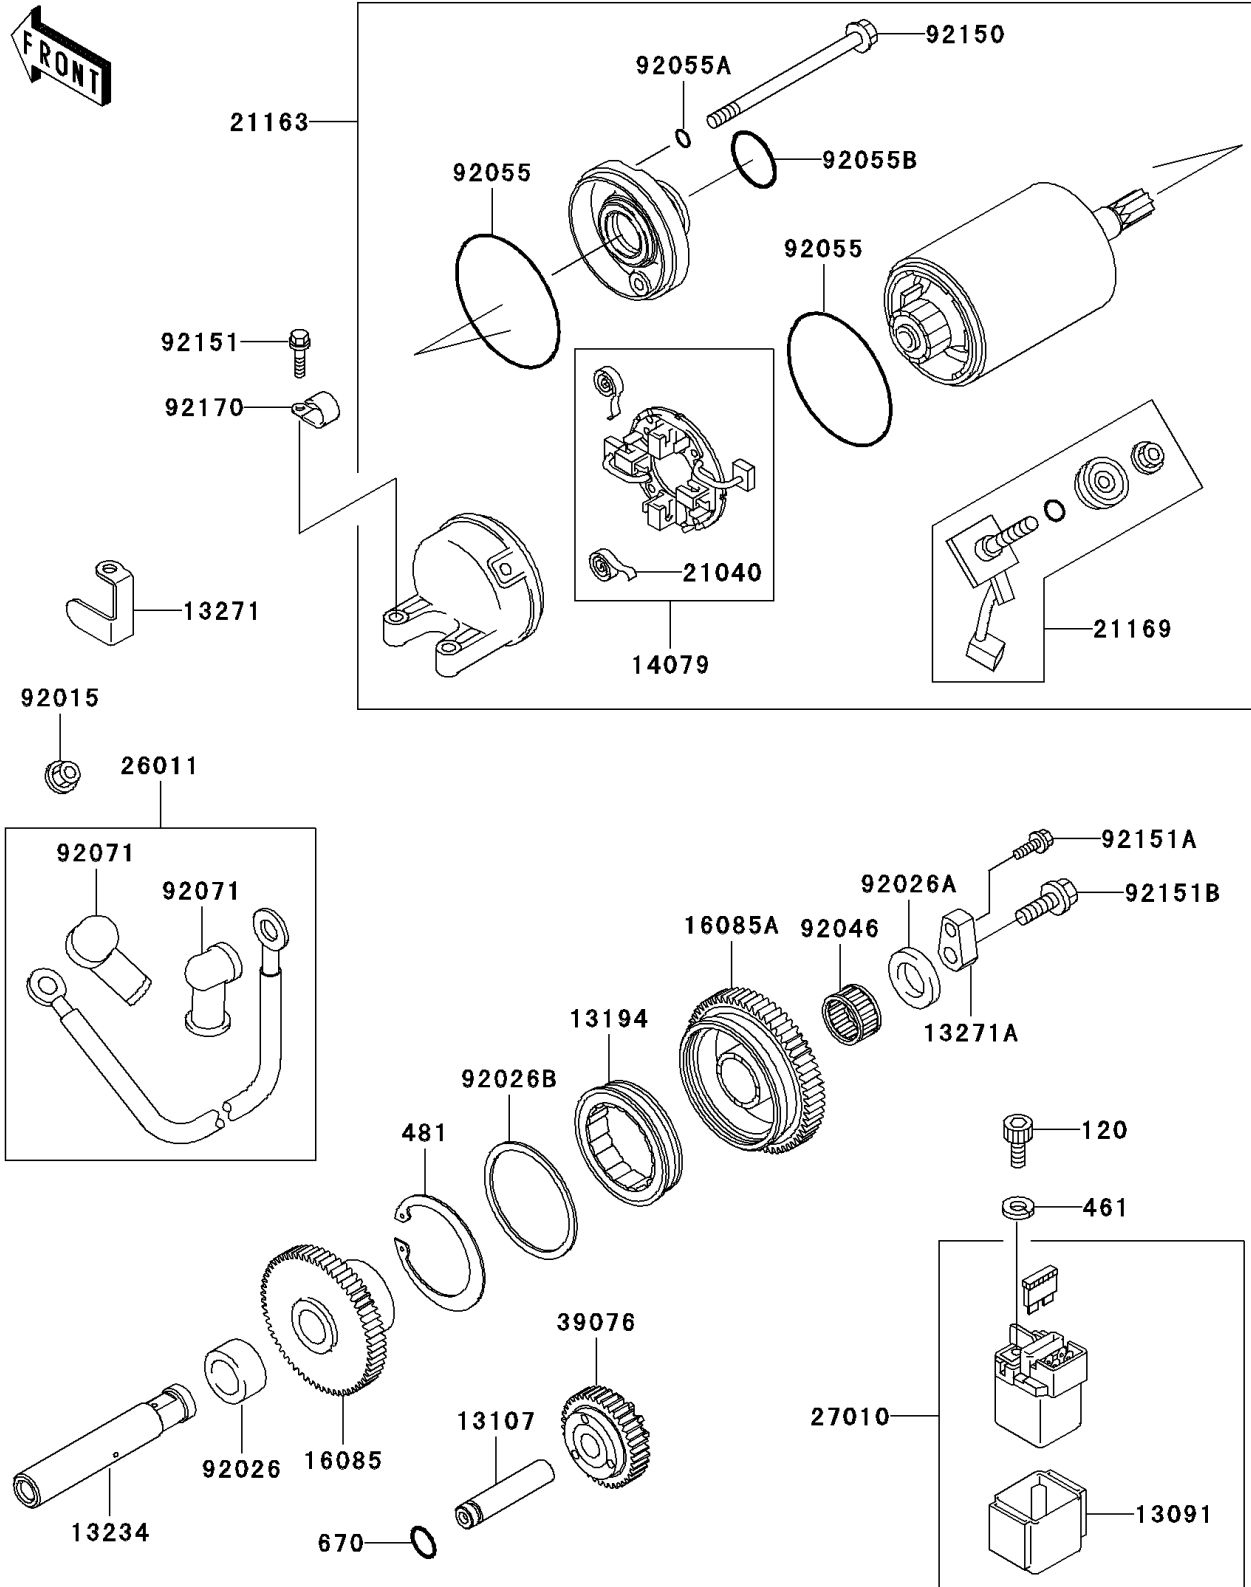

# 2000 Ninja® ZX™-12R PARTS DIAGRAM

Starter Motor

E1840

## 2000 Ninja® ZX™-12R PARTS LIST

### Starter Motor

ITEM NAME	PART NUMBER	QUANTITY
BOLT-SOCKET (Ref # 120)	120S0510	2
WASHER-SPRING,5MM,BLACK (Ref # 461)	461K0500	2
CIRCLIP (Ref # 481)	481J6200	1
O RING,9MM (Ref # 670)	670D1509	1
HOLDER,MAGNETIC SWITCH (Ref # 13091)	13091-1884	1
SHAFT (Ref # 13107)	13107-1422	1
CLUTCH-ONEWAY (Ref # 13194)	13194-1095	1
SHAFT-COMP (Ref # 13234)	13234-1114	1
PLATE (Ref # 13271)	13271-1231	1
PLATE (Ref # 13271A)	13271-1541	1
HOLDER-ASSY,CARBON BRUSH (Ref # 14079)	14079-1082	1
GEAR (Ref # 16085)	16085-1328	1
GEAR (Ref # 16085A)	16085-1343	1
SPRING-BRUSH (Ref # 21040)	21040-1051	2
STARTER-ELECTRIC (Ref # 21163)	21163-1302	1
TERMINAL,STARTER (Ref # 21169)	21169-1058	1
WIRE-LEAD (Ref # 26011)	26011-1749	1
SWITCH,MAGNETIC (Ref # 27010)	27010-1327	1
LIMITER (Ref # 39076)	39076-1074	1
NUT (Ref # 92015)	92015-1623	1
SPACER,LH (Ref # 92026)	92026-1541	1
SPACER,RH (Ref # 92026A)	92026-1542	1
SPACER,ONEWAY CLUTCH (Ref # 92026B)	92026-1550	1
BEARING-NEEDLE (Ref # 92046)	92046-1288	1
RING-O,62MM (Ref # 92055)	92055-1260	2
RING-O,4.5MM (Ref # 92055A)	92055-1261	2
RING-O,24.4MM (Ref # 92055B)	92055-1262	1
GROMMET,STARTER TERMINAL (Ref # 92071)	92071-1120	2
BOLT (Ref # 92150)	92150-1237	2

### Starter Motor

ITEM NAME	PART NUMBER	QUANTITY
BOLT,6X25 (Ref # 92151)	92151-1130	2
BOLT,6X22 (Ref # 92151A)	92151-1411	1
BOLT,8X22 (Ref # 92151B)	92151-1543	1
CLAMP,HARNESS (Ref # 92170)	92170-1900	1