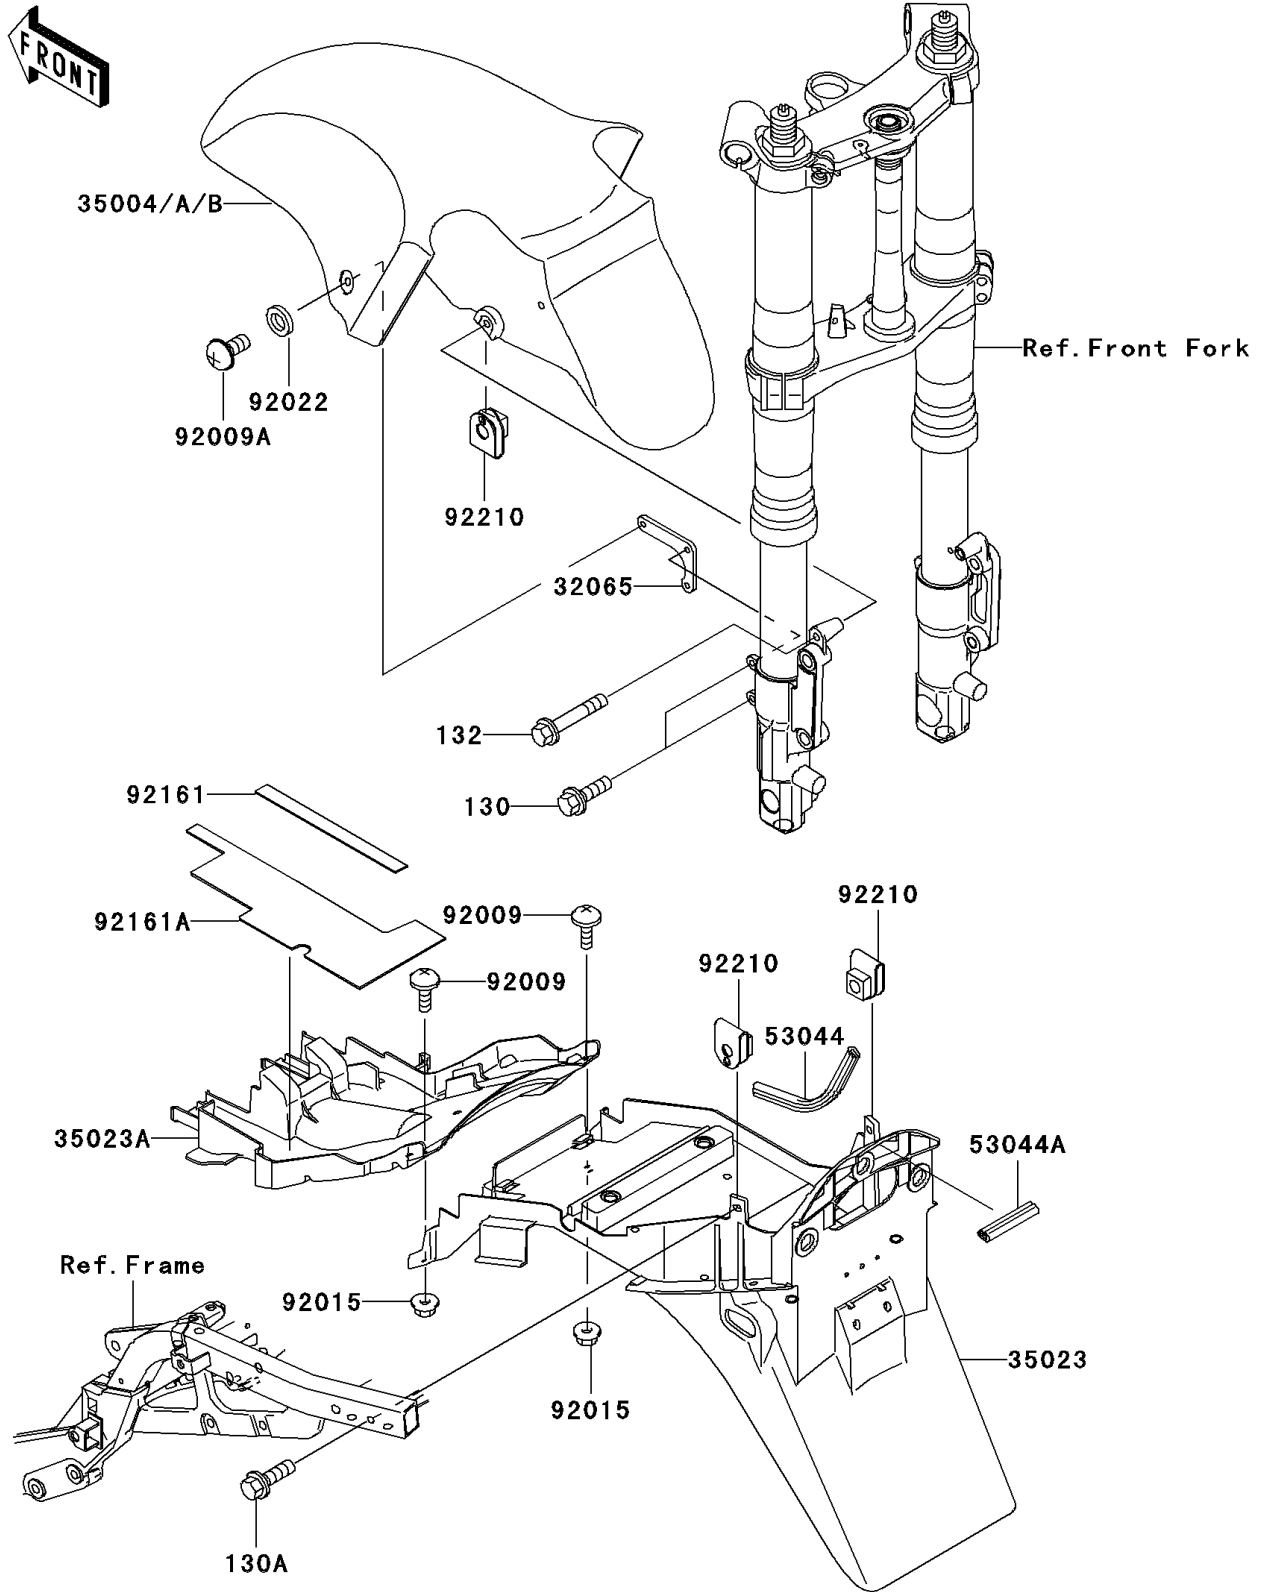

2000 Ninja® ZX™-12R PARTS DIAGRAM

Fenders

F2170

2000 Ninja® ZX™-12R PARTS LIST

Fenders

ITEM NAME	PART NUMBER	QUANTITY
BOLT-FLANGED,6X16,BLACK (Ref # 130)	130J0616	4
BOLT-FLANGED,6X35 (Ref # 130A)	130J0635	2
BOLT-FLANGED-SMALL (Ref # 132)	132J0670	2
BRACKET-FENDER (Ref # 32065)	32065-1358	2
FENDER-FRONT,C.P.RED (Ref # 35004)	35004-1398-A5	1
FENDER-FRONT,C.L.GREEN (Ref # 35004B)	35004-1398-8N	1
FENDER-REAR,RR (Ref # 35023)	35023-1518	1
FENDER-REAR,FR (Ref # 35023A)	35023-1542	1
TRIM (Ref # 53044)	53044-1137	1
TRIM,L=48 (Ref # 53044A)	53044-1324	1
SCREW,5X20,BLACK (Ref # 92009)	92009-1656	2
SCREW,6X10 (Ref # 92009A)	92009-1661	2
NUT,LOCK,FLANGED,5MM (Ref # 92015)	92015-1752	2
WASHER,6.5X16X1 (Ref # 92022)	92022-1143	2
DAMPER (Ref # 92161)	92161-1169	1
DAMPER (Ref # 92161A)	92161-1183	1
NUT,6MM (Ref # 92210)	92210-1190	4
FENDER-FRONT,M.P.SILVER (Ref # 35004A)	35004-1398-GU	1