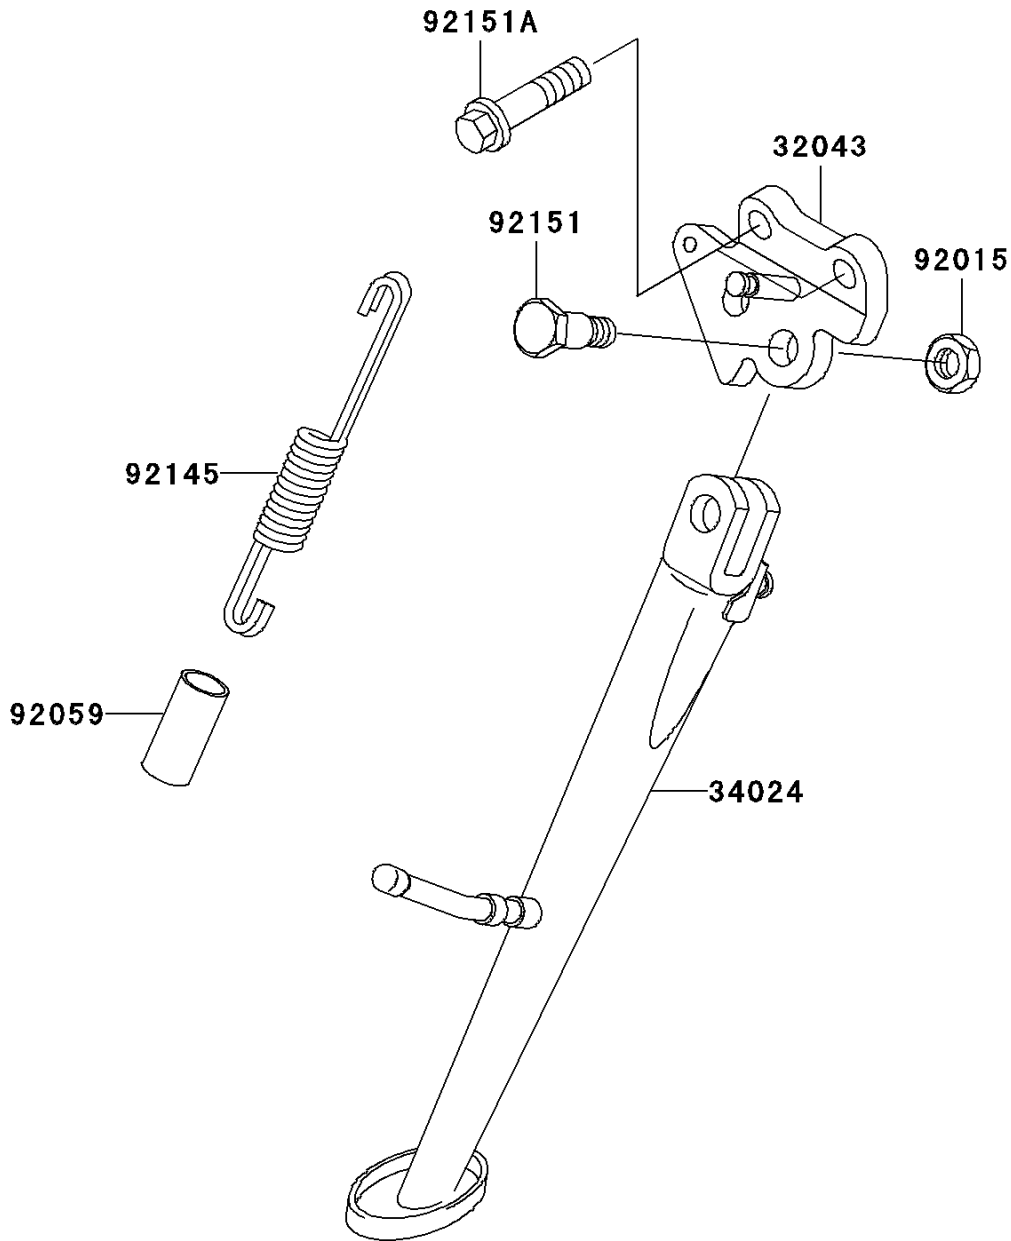

# 2000 Ninja® ZX™-12R PARTS DIAGRAM

Stand(s)

F2190

## 2000 Ninja® ZX™-12R PARTS LIST

Stand(s)

ITEM NAME	PART NUMBER	QUANTITY
BRACKET-STAND,SIDE,F.S.BLACK (Ref # 32043)	32043-1450-8F	1
STAND-SIDE,F.S.BLACK (Ref # 34024)	34024-1373-8F	1
NUT,LOCK,10MM,BLACK (Ref # 92015)	92015-1188	1
TUBE,14X17X50 (Ref # 92059)	92059-1961	1
SPRING,SIDE STAND (Ref # 92145)	92145-1317	1
BOLT,SIDE STAND (Ref # 92151)	92151-1531	1
BOLT,FLANGED,10X25 (Ref # 92151A)	92151-1802	2