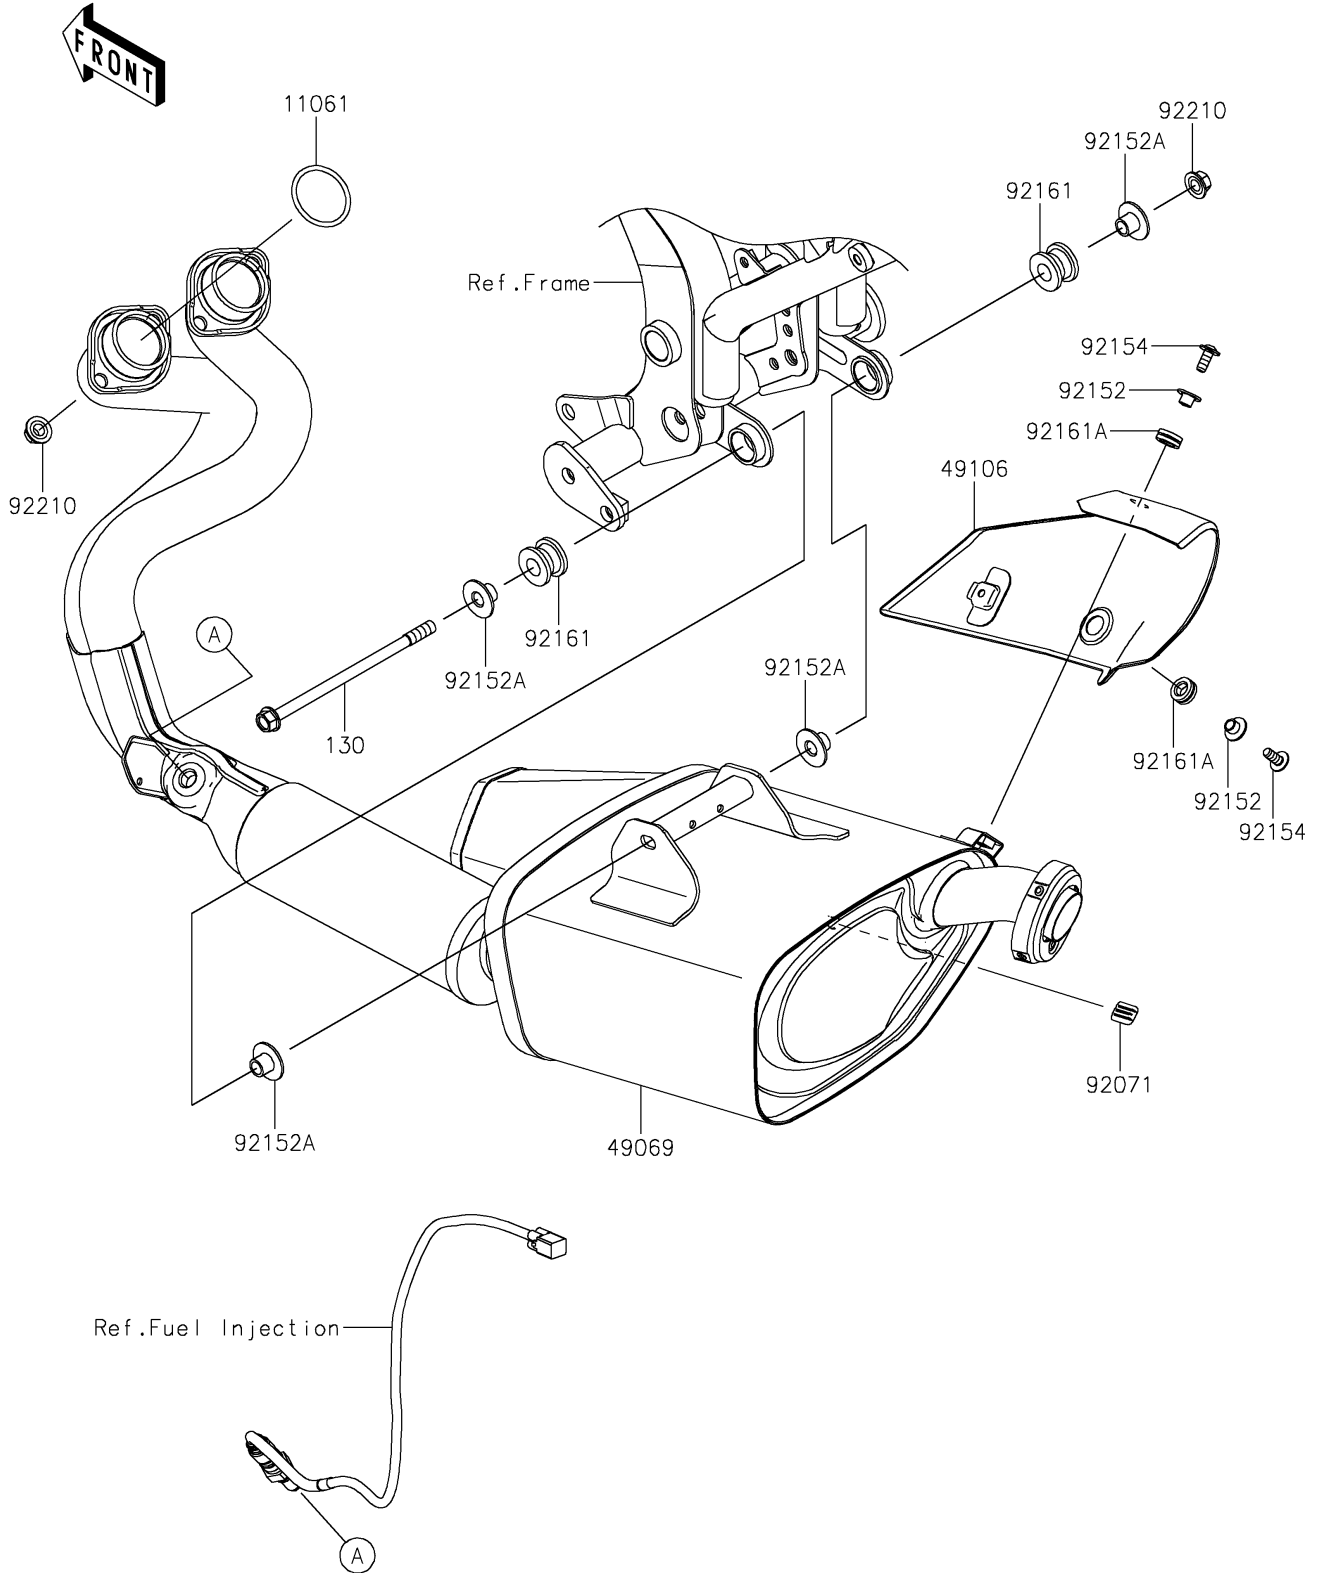

2023 Z650 PARTS DIAGRAM

Muffler(s)

E1140

2023 Z650 PARTS LIST

Muffler(s)

ITEM NAME	PART NUMBER	QUANTITY
GASKET,EXHAUST PIPE HOLDER (Ref # 11061)	11061-1373	2
MUFFLER-ASSY (Ref # 49069)	49069-0884	1
COVER-MUFFLER (Ref # 49106)	49106-0796	1
GROMMET (Ref # 92071)	92071-0760	1
COLLAR,6.3X8.3X16 (Ref # 92152)	92152-1602	2
COLLAR (Ref # 92152A)	92152-2367	4
BOLT,SOCKET,6X14 (Ref # 92154)	92154-0856	2
DAMPER (Ref # 92161)	92161-0193	2
DAMPER (Ref # 92161A)	92161-1475	2
NUT,8MM (Ref # 92210)	92210-1114	5
BOLT-FLANGED,8X145 (Ref # 130)	130CD08145	1