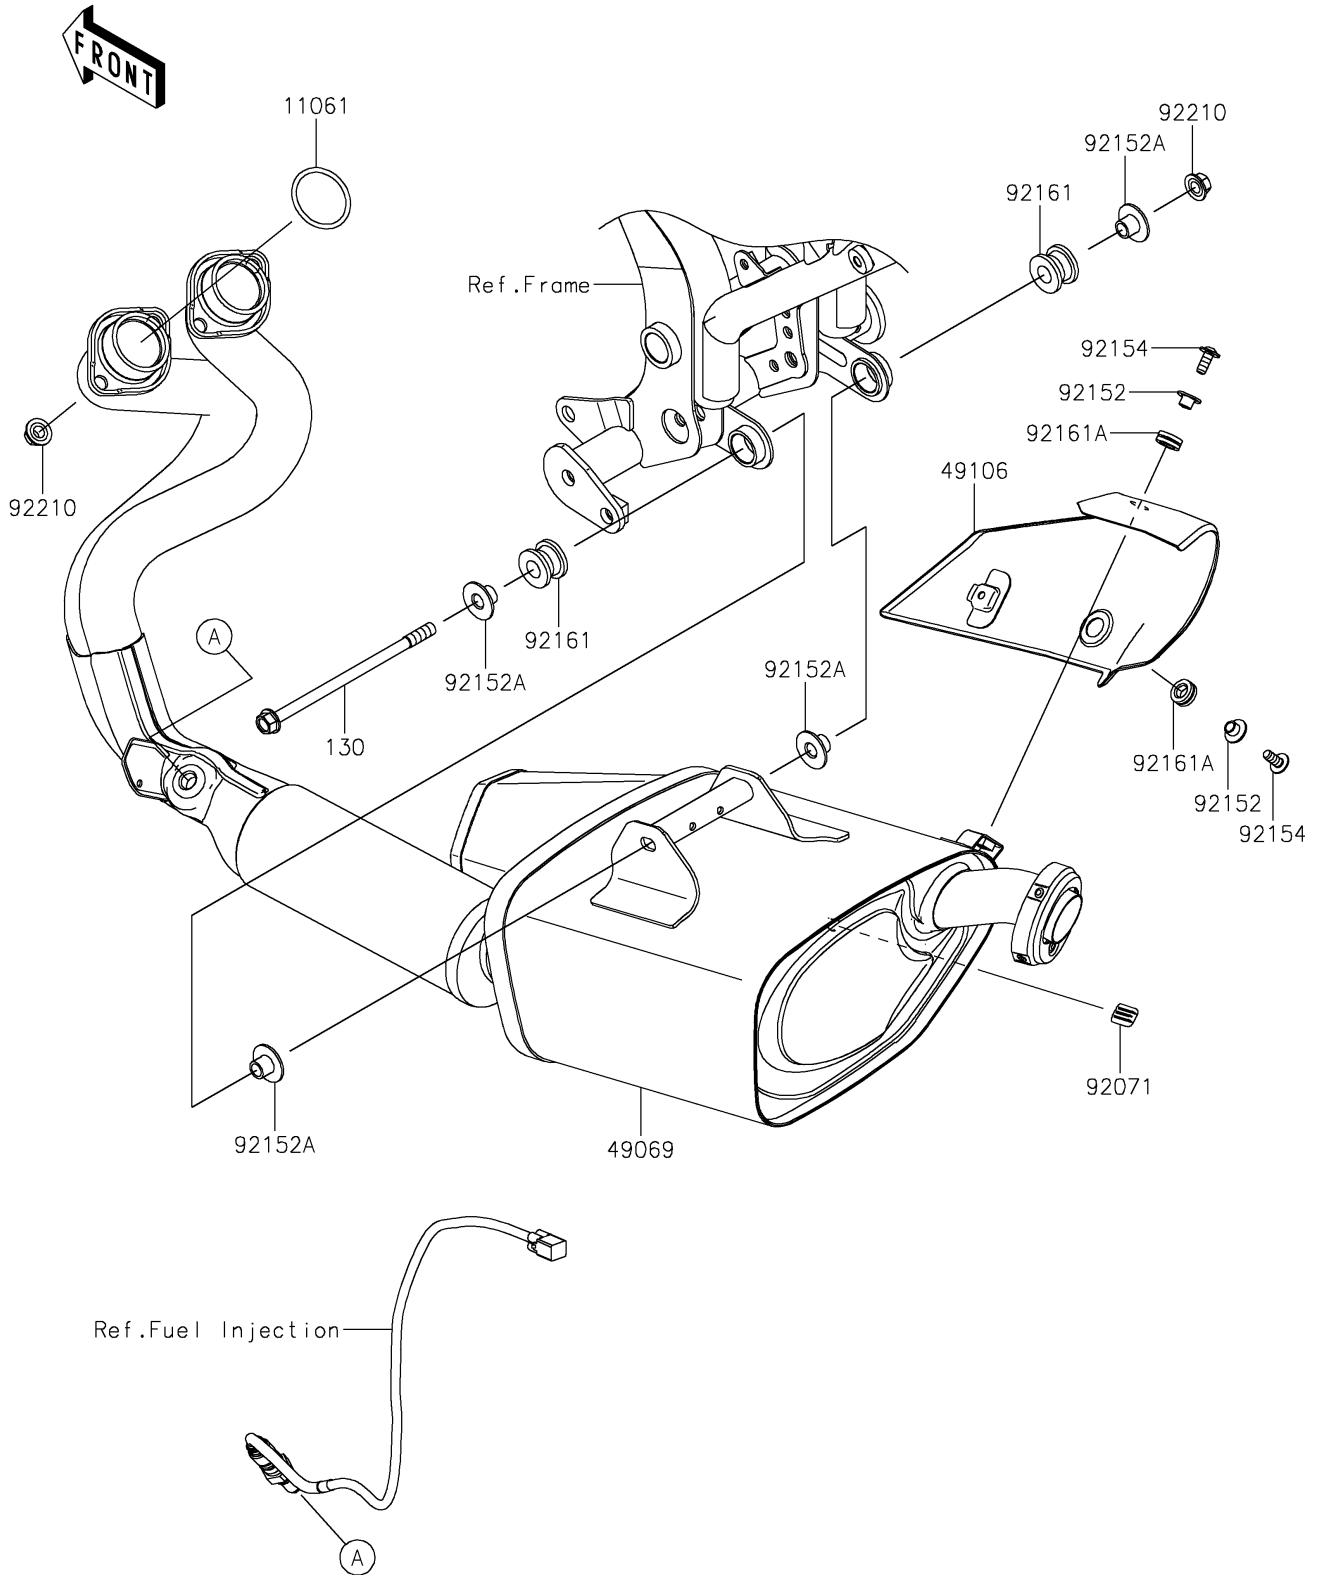

2024 Z650 PARTS DIAGRAM

Muffler(s)

E1140

2024 Z650 PARTS LIST

Muffler(s)

ITEM NAME	PART NUMBER	QUANTITY
GASKET,EXHAUST PIPE HOLDER (Ref # 11061)	11061-1373	2
MUFFLER-ASSY (Ref # 49069)	49069-0884	1
COVER-MUFFLER (Ref # 49106)	49106-0796	1
GROMMET (Ref # 92071)	92071-0760	1
COLLAR,6.3X8.3X16 (Ref # 92152)	92152-1602	2
COLLAR (Ref # 92152A)	92152-2367	4
BOLT,SOCKET,6X14 (Ref # 92154)	92154-0856	2
DAMPER (Ref # 92161)	92161-0193	2
DAMPER (Ref # 92161A)	92161-1475	2
NUT,8MM (Ref # 92210)	92210-1114	5
BOLT-FLANGED,8X145 (Ref # 130)	130CD08145	1