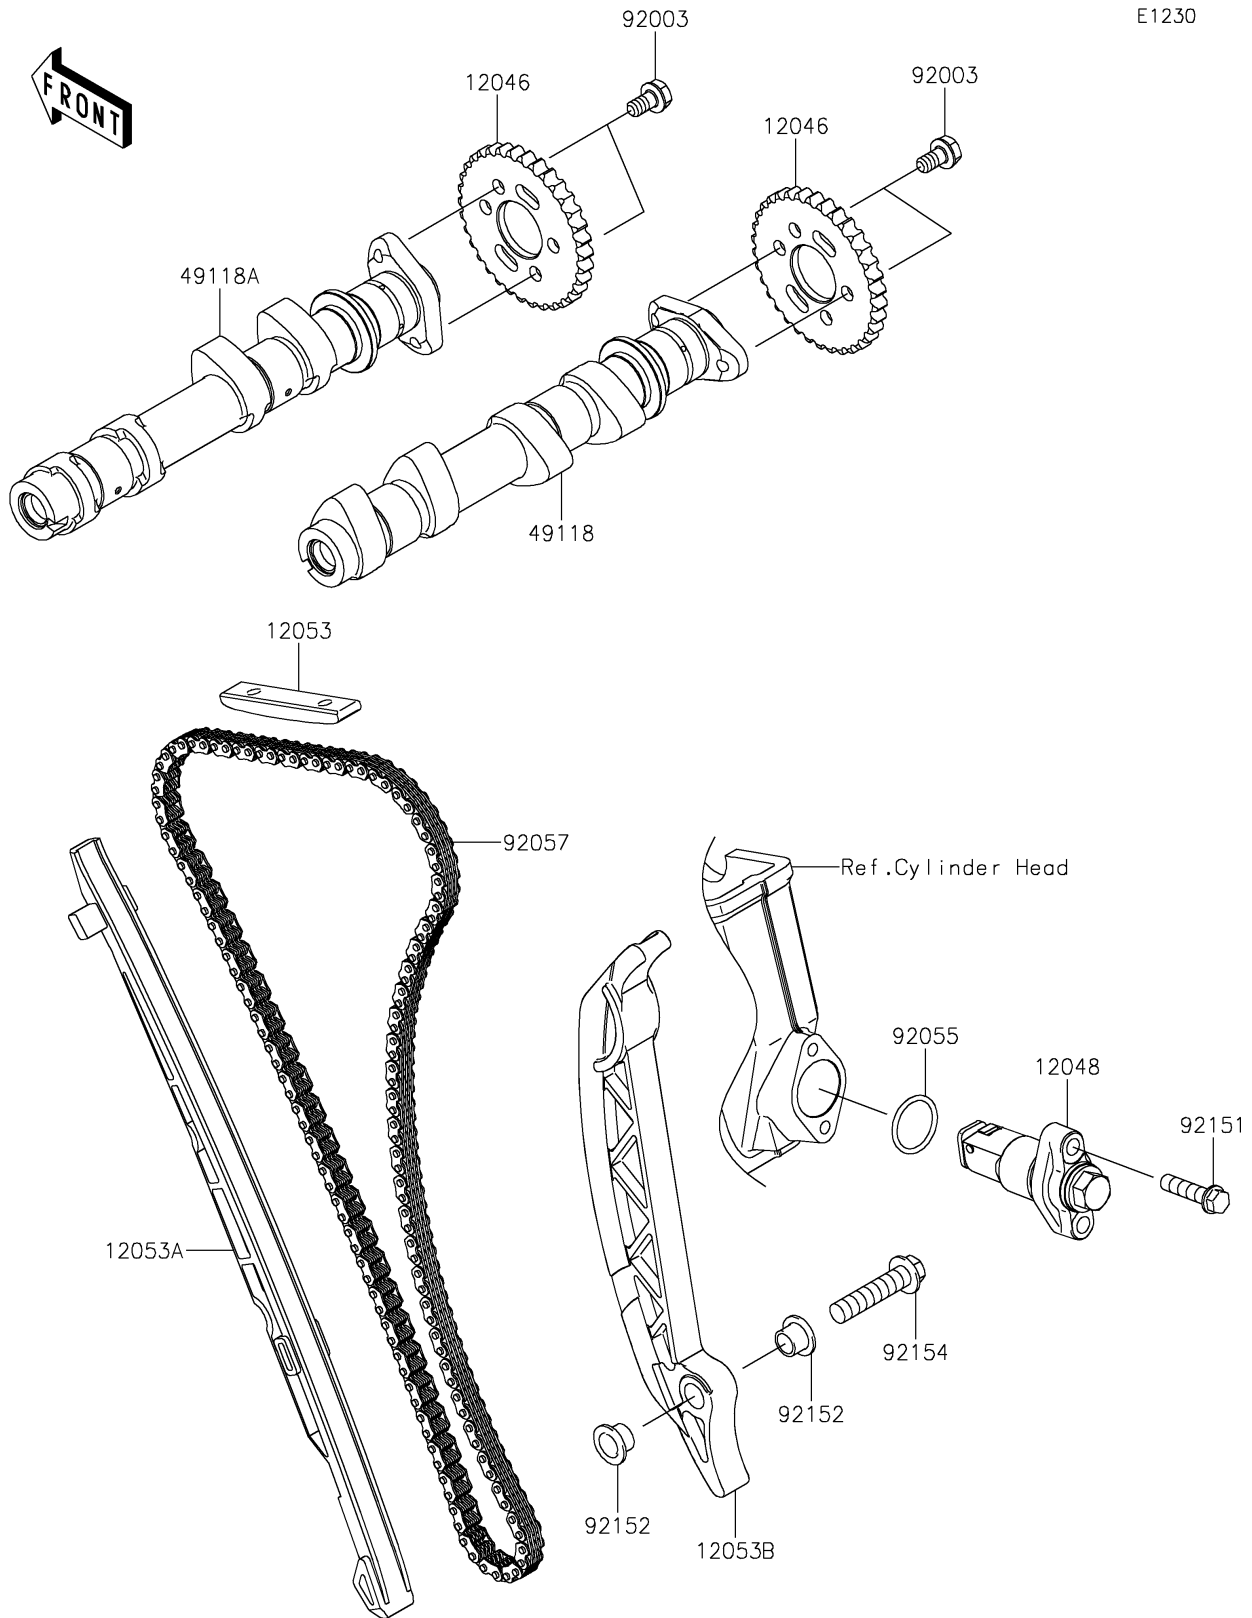

# 2025 Z650 PARTS DIAGRAM

Camshaft(s)/Tensioner

E1230

## 2025 Z650 PARTS LIST

### Camshaft(s)/Tensioner

ITEM NAME	PART NUMBER	QUANTITY
SPROCKET,CAM,34T (Ref # 12046)	12046-0041	2
TENSIONER-ASSY (Ref # 12048)	12048-0102	1
GUIDE-CHAIN,UPP (Ref # 12053)	12053-0051	1
GUIDE-CHAIN,FR (Ref # 12053A)	12053-0059	1
GUIDE-CHAIN,RR (Ref # 12053B)	12053-0239	1
CAMSHAFT-COMP,INTAKE (Ref # 49118)	49118-0953	1
CAMSHAFT-COMP,EXHAUST (Ref # 49118A)	49118-0954	1
BOLT,FLANGED,6X11 (Ref # 92003)	92003-208	4
RING-O,18.8X1.9 (Ref # 92055)	92055-086	1
CHAIN,CAM,92RH 2015-134M (Ref # 92057)	92057-0618	1
BOLT,FLANGED-SMALL,6X25 (Ref # 92151)	92151-1930	2
COLLAR,8.2X10.6X6.9 (Ref # 92152)	92152-0974	2
BOLT,FLANGED,8X35 (Ref # 92154)	92154-0725	1