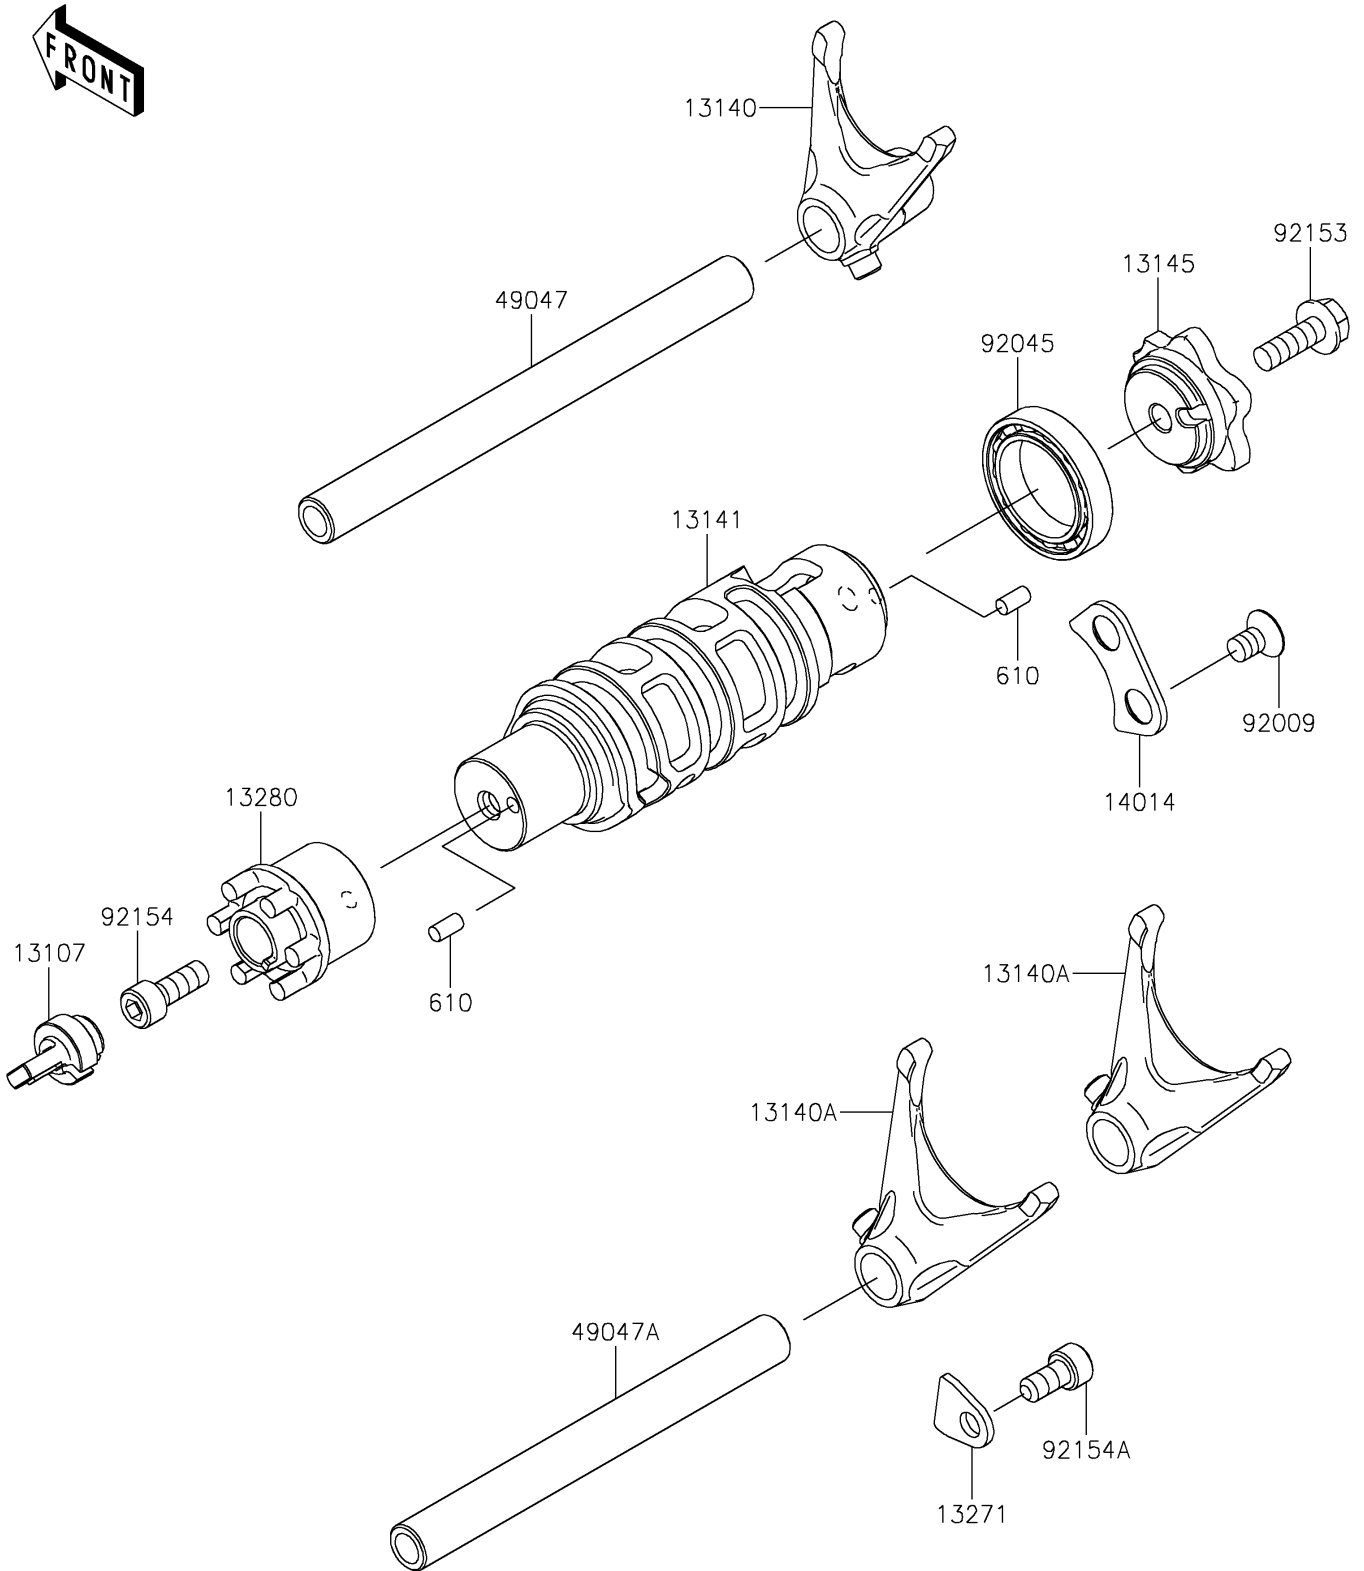

# 2024 Z650 PARTS DIAGRAM

Gear Change Drum/Shift Fork(s)

E1362

## 2024 Z650 PARTS LIST

### Gear Change Drum/Shift Fork(s)

ITEM NAME	PART NUMBER	QUANTITY
SHAFT (Ref # 13107)	13107-0843	1
FORK-SHIFT,INPUT (Ref # 13140)	13140-0025	1
FORK-SHIFT,OUTPUT (Ref # 13140A)	13140-0026	2
DRUM-CHANGE (Ref # 13141)	13141-0568	1
CAM-CHANGE DRUM (Ref # 13145)	13145-0573	1
PLATE (Ref # 13271)	13271-0626	1
HOLDER (Ref # 13280)	13280-0875	1
PLATE-POSITION (Ref # 14014)	14014-0018	1
ROD-SHIFT,INPUT (Ref # 49047)	49047-0631	1
ROD-SHIFT,OUTPUT (Ref # 49047A)	49047-0632	1
SCREW,6X10 (Ref # 92009)	92009-1375	2
BEARING-BALL,6805 (Ref # 92045)	92045-1122	1
BOLT,FLANGED,6X18 (Ref # 92153)	92153-0958	1
BOLT,SOCKET,6X16 (Ref # 92154)	92154-0484	1
BOLT,SOCKET,6X12 (Ref # 92154A)	92154-0812	1
ROLLER,4X8 (Ref # 610)	610A0408	2