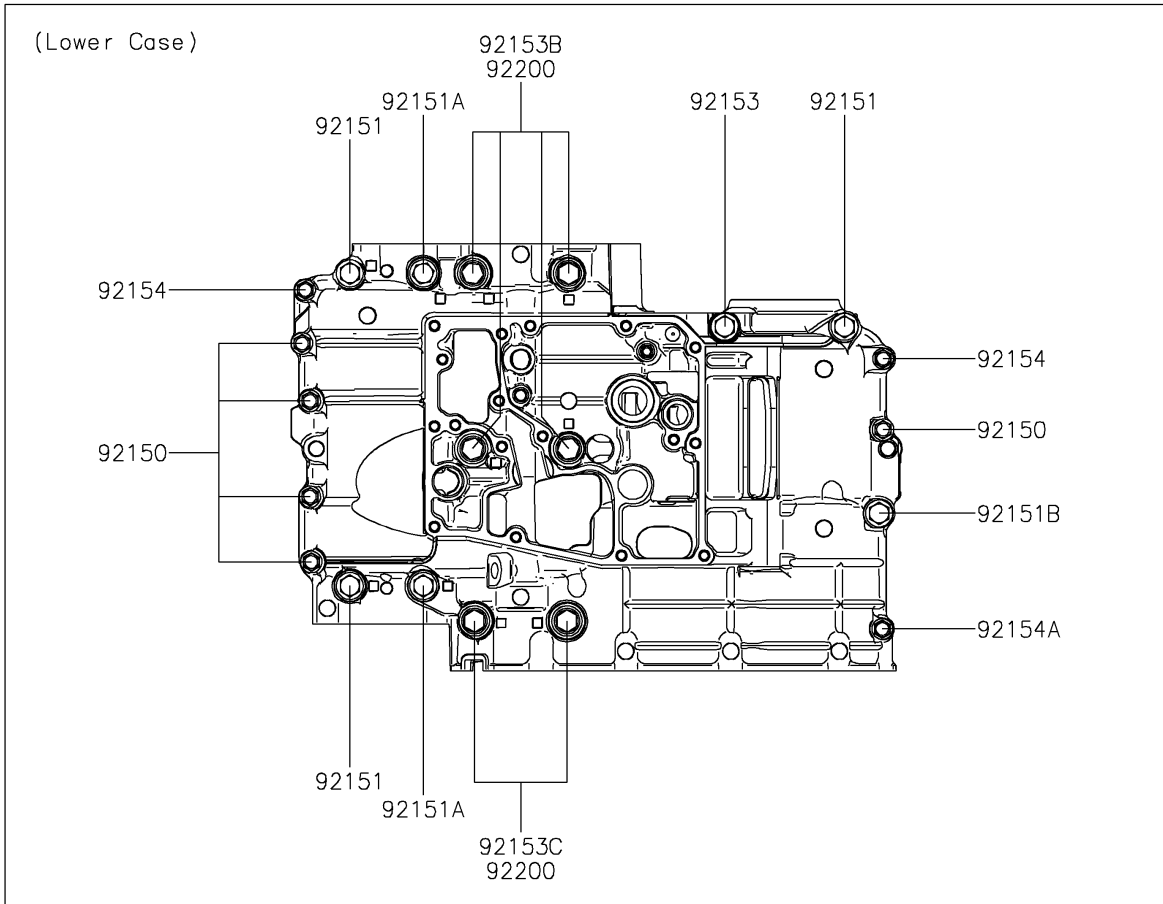

2023 Z650 PARTS DIAGRAM

Crankcase Bolt Pattern

E1412

2023 Z650 PARTS LIST

Crankcase Bolt Pattern

ITEM NAME	PART NUMBER	QUANTITY
BOLT,6X38 (Ref # 92150)	92150-1301	5
BOLT,8X60 (Ref # 92151)	92151-1461	3
BOLT,8X73 (Ref # 92151A)	92151-1462	2
BOLT,8X50 (Ref # 92151B)	92151-1463	1
BOLT,FLANGED,8X110 (Ref # 92153)	92153-0959	3
BOLT,FLANGED,8X120 (Ref # 92153A)	92153-0960	1
BOLT,FLANGED,9X113 (Ref # 92153B)	92153-1449	4
BOLT,FLANGED,9X83 (Ref # 92153C)	92153-1450	2
BOLT,FLANGED,6X45 (Ref # 92154)	92154-0966	2
BOLT,FLANGED,6X32 (Ref # 92154A)	92154-0967	1
WASHER,9.2X19X2.3 (Ref # 92200)	92200-0115	6
WASHER,8.5X16X1.2 (Ref # 92200A)	92200-1063	3