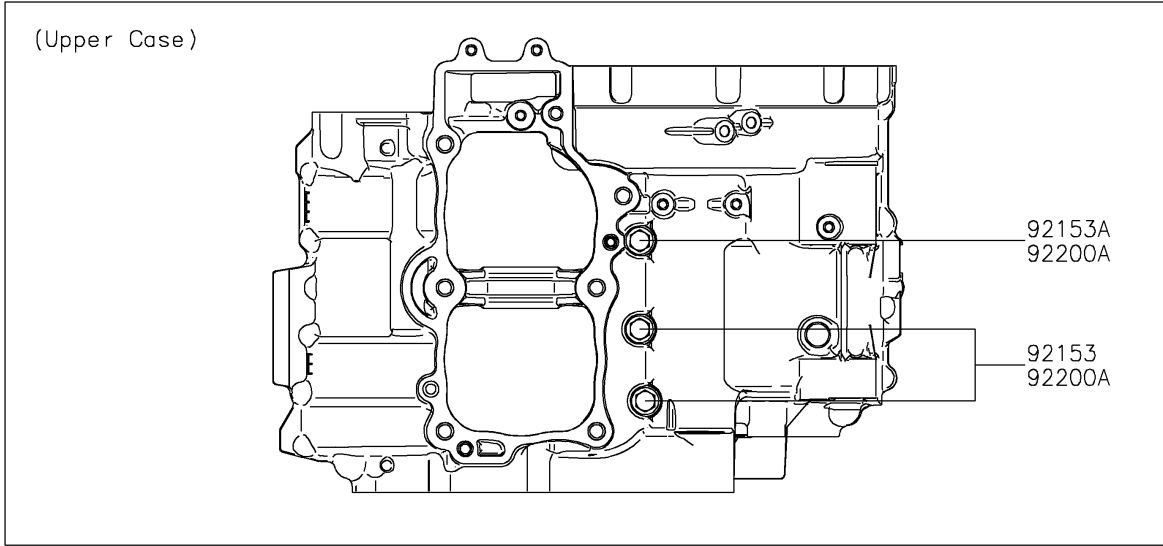

2023 Z650 PARTS DIAGRAM

Crankcase Bolt Pattern

E1412

2023 Z650 PARTS LIST

Crankcase Bolt Pattern

ITEM NAME	PART NUMBER	QUANTITY
BOLT,6X38 (Ref # 92150)	92150-1301	5
BOLT,8X60 (Ref # 92151)	92151-1461	3
BOLT,8X73 (Ref # 92151A)	92151-1462	2
BOLT,8X50 (Ref # 92151B)	92151-1463	1
BOLT,FLANGED,8X110 (Ref # 92153)	92153-0959	3
BOLT,FLANGED,8X120 (Ref # 92153A)	92153-0960	1
BOLT,FLANGED,9X113 (Ref # 92153B)	92153-1449	4
BOLT,FLANGED,9X83 (Ref # 92153C)	92153-1450	2
BOLT,FLANGED,6X45 (Ref # 92154)	92154-0966	2
BOLT,FLANGED,6X32 (Ref # 92154A)	92154-0967	1
WASHER,9.2X19X2.3 (Ref # 92200)	92200-0115	6
WASHER,8.5X16X1.2 (Ref # 92200A)	92200-1063	3