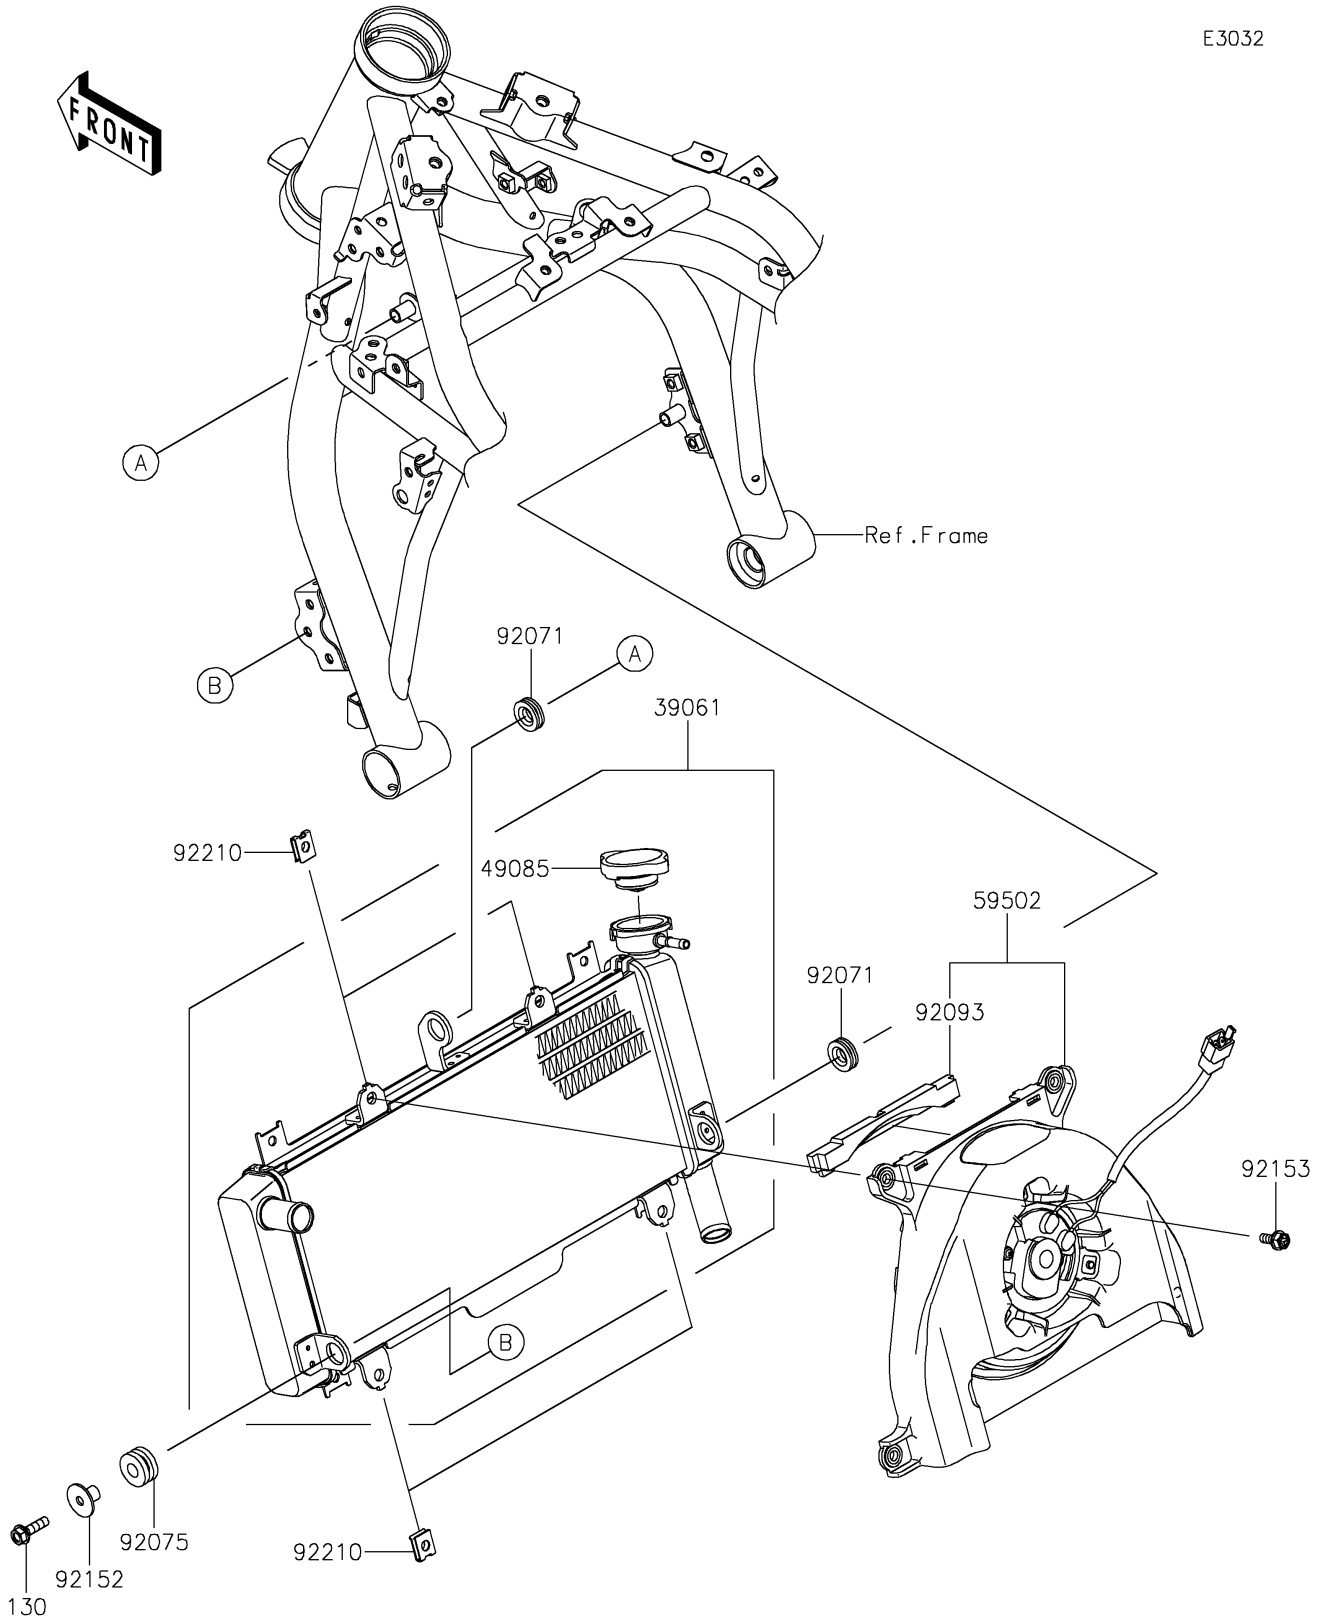

2024 Z650 PARTS DIAGRAM

Radiator

E3032

2024 Z650 PARTS LIST

Radiator

ITEM NAME	PART NUMBER	QUANTITY
RADIATOR-ASSY (Ref # 39061)	39061-0926	1
CAP-ASSY-PRESSURE (Ref # 49085)	49085-0006	1
FAN-ASSY (Ref # 59502)	59502-0608	1
GROMMET (Ref # 92071)	92071-1115	2
DAMPER,10X24X12 (Ref # 92075)	92075-1690	1
SEAL (Ref # 92093)	92093-0695	1
COLLAR (Ref # 92152)	92152-2324	1
BOLT (Ref # 92153)	92153-0531	4
NUT (Ref # 92210)	92210-1323	4
BOLT-FLANGED,6X22 (Ref # 130)	130BB0622	1