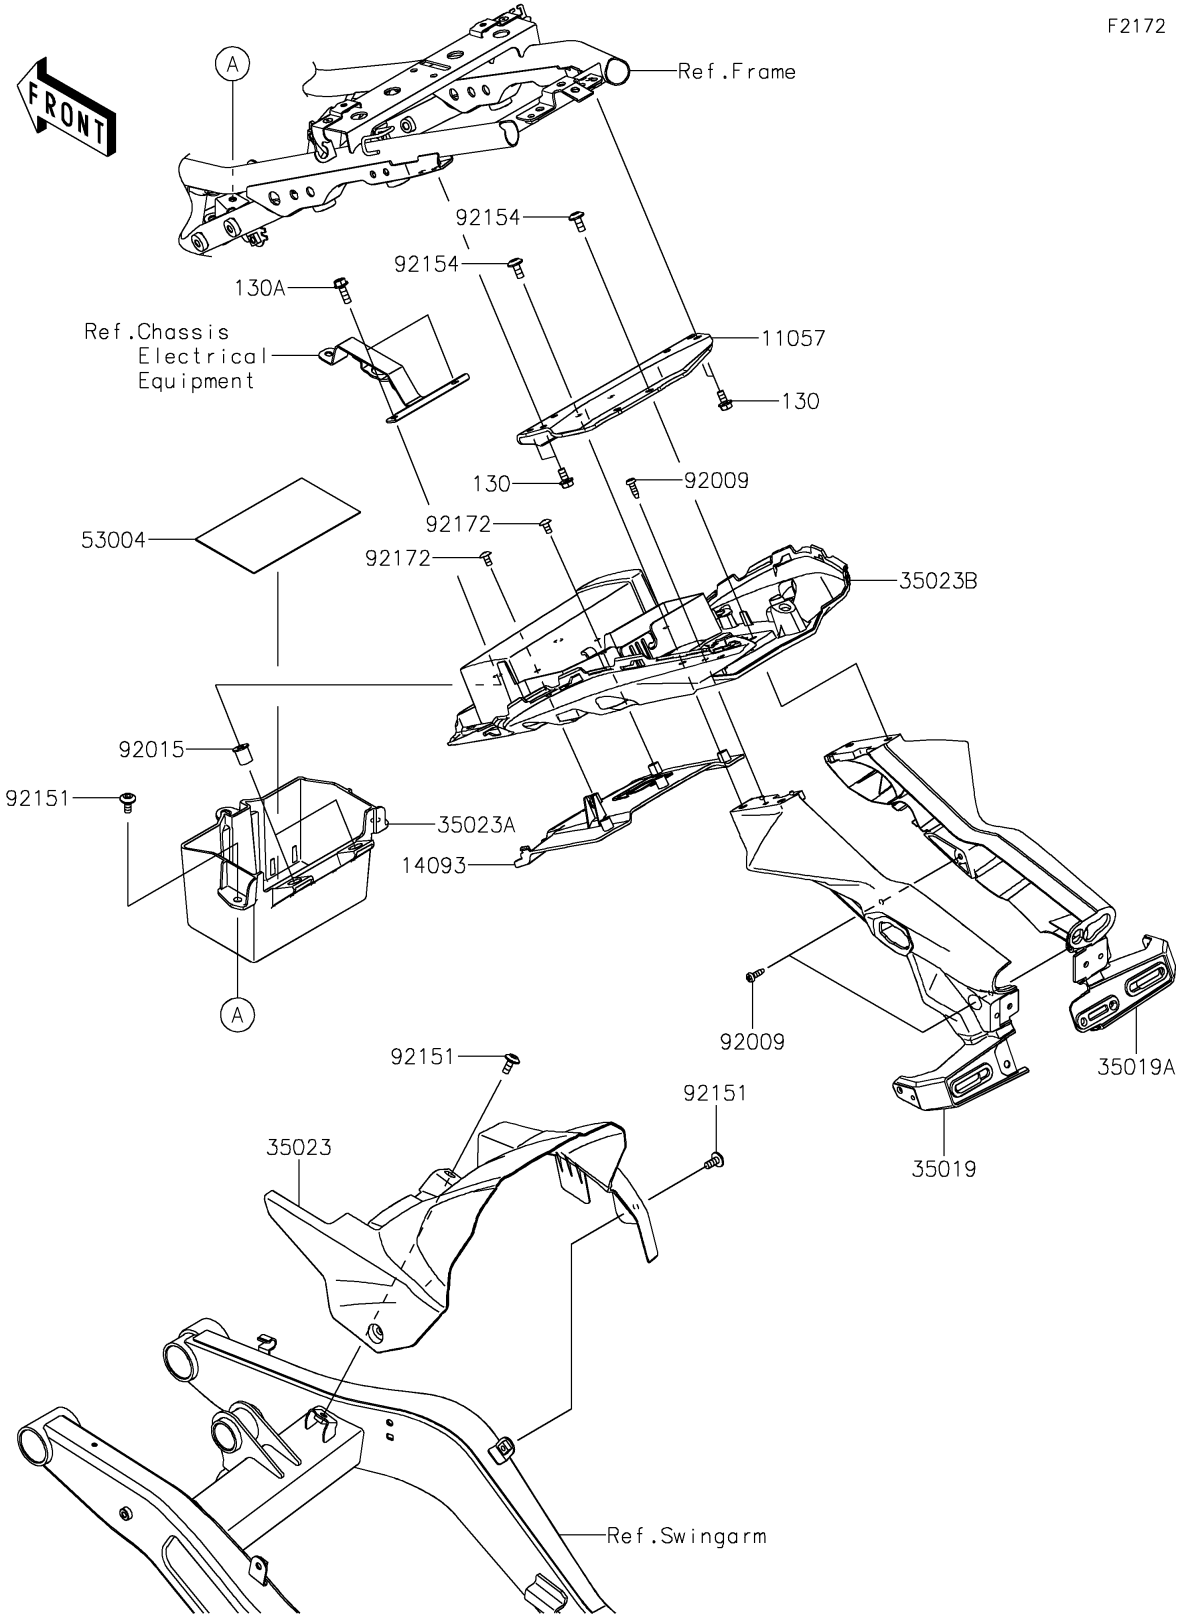

2023 Z650 PARTS DIAGRAM

Rear Fender(s)

F2172

2023 Z650 PARTS LIST

Rear Fender(s)

ITEM NAME	PART NUMBER	QUANTITY
BRACKET,FLAP (Ref # 11057)	11057-0757	1
COVER (Ref # 14093)	14093-0482	1
FLAP,LH (Ref # 35019)	35019-0671	1
FLAP,RH (Ref # 35019A)	35019-0672	1
FENDER-REAR (Ref # 35023)	35023-0417	1
FENDER-REAR,FR (Ref # 35023A)	35023-0418	1
FENDER-REAR,RR (Ref # 35023B)	35023-0419	1
MAT,BATTERY (Ref # 53004)	53004-0560	1
SCREW,TAPPING,5X16 (Ref # 92009)	92009-1984	3
NUT (Ref # 92015)	92015-1700	2
BOLT,SOCKET,6X14 (Ref # 92151)	92151-1654	4
BOLT,SOCKET,6X14 (Ref # 92154)	92154-0745	4
SCREW,5X10 (Ref # 92172)	92172-0864	5
BOLT-FLANGED,6X12 (Ref # 130)	130BA0612	4
BOLT-FLANGED,6X18 (Ref # 130A)	130BA0618	2