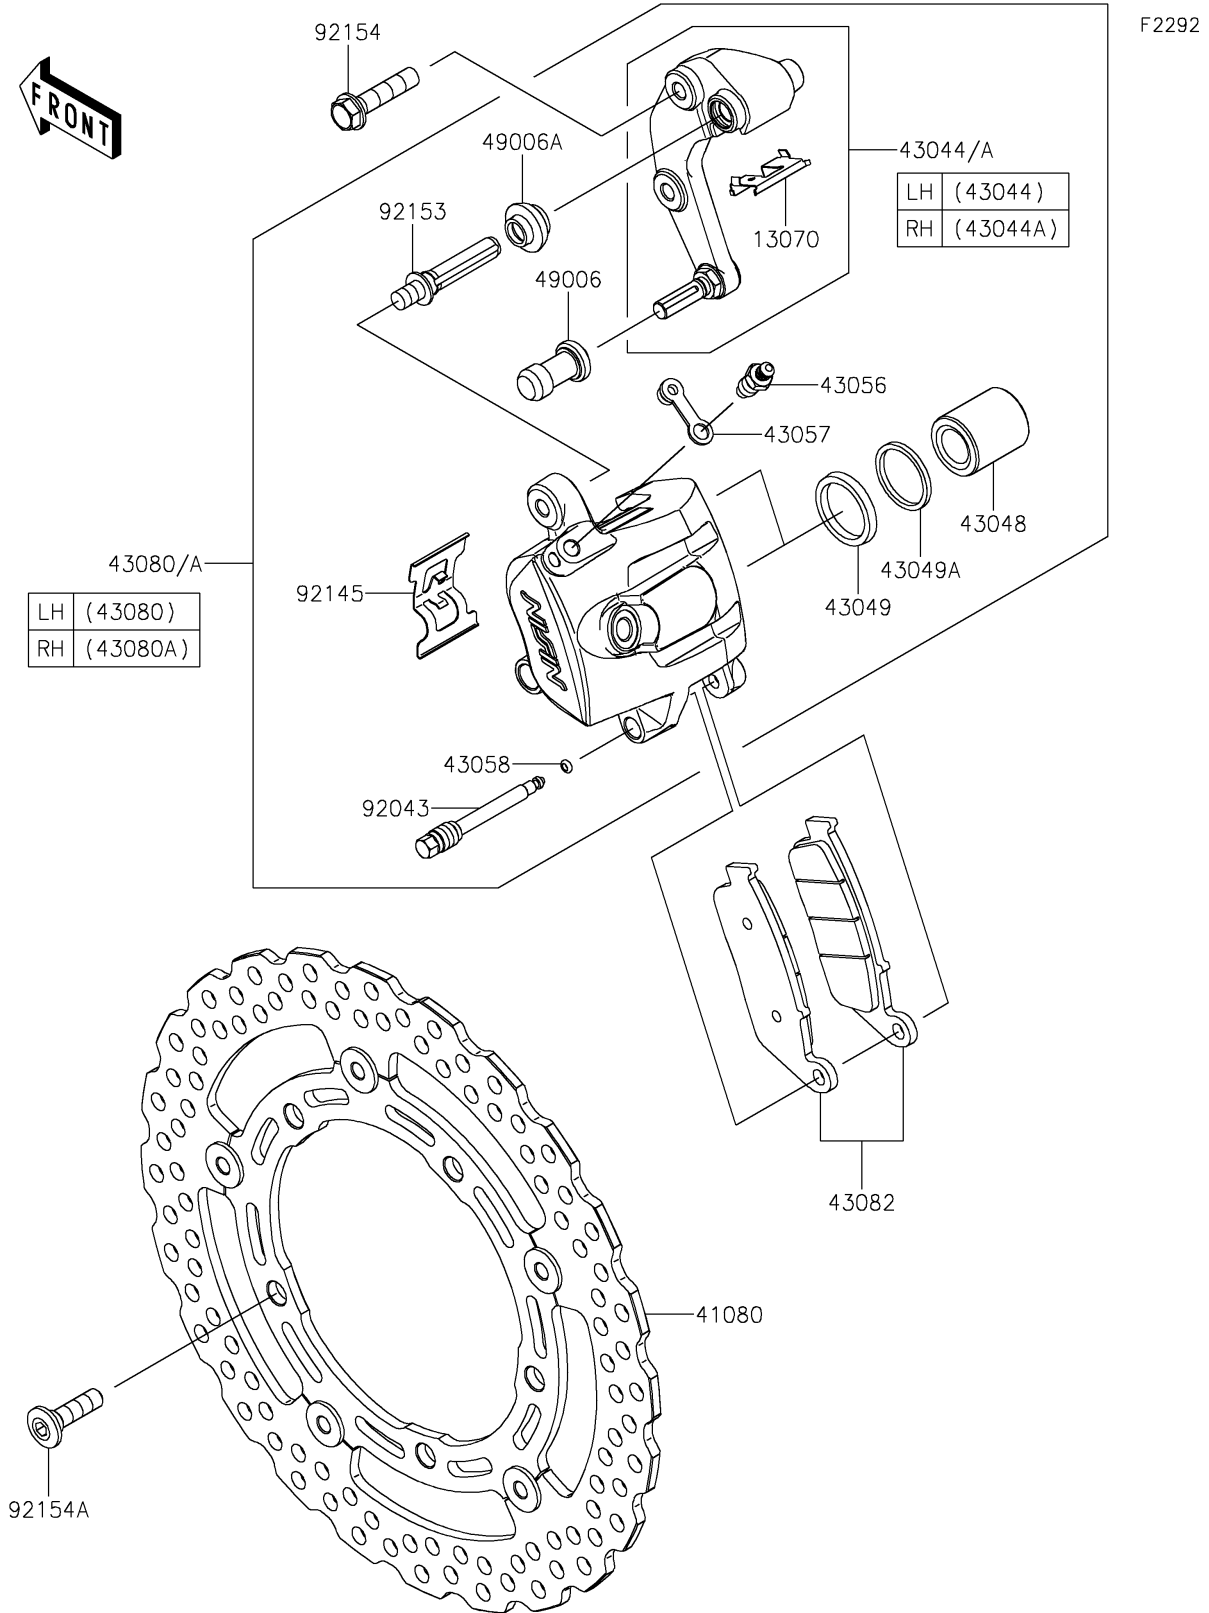

2025 Z650 PARTS DIAGRAM

Front Brake

2025 Z650 PARTS LIST

Front Brake

ITEM NAME	PART NUMBER	QUANTITY
GUIDE,BRAKE PAD (Ref # 13070)	13070-0077	2
DISC,BLACK+SIL (Ref # 41080)	41080-0666-11I	2
HOLDER-COMP-CALIPER,FR,LH (Ref # 43044)	43044-0078	1
HOLDER-COMP-CALIPER,FR,RH (Ref # 43044A)	43044-0079	1
PISTON-CALIPER (Ref # 43048)	43048-1068	4
PACKING,PISTON SEAL (Ref # 43049)	43049-1060	4
PACKING,PISTON SEAL (Ref # 43049A)	43049-1061	4
BREATHER (Ref # 43056)	43056-1055	2
CAP-BREATHER (Ref # 43057)	43057-1001	2
RING,STOPPER (Ref # 43058)	43058-1100	2
CALIPER-SUB-ASSY,FR,LH,BLACK (Ref # 43080)	43080-0177-DJ	1
CALIPER-SUB-ASSY,FR,RH,BLACK (Ref # 43080A)	43080-0178-DJ	1
PAD-ASSY-BRAKE (Ref # 43082)	43082-0165	2
BOOT,CALIPER (Ref # 49006)	49006-1088	2
BOOT,CALIPER (Ref # 49006A)	49006-1242	2
PIN,HANGER (Ref # 92043)	92043-0820	2
SPRING,PAD (Ref # 92145)	92145-0524	2
BOLT (Ref # 92153)	92153-1872	2
BOLT,FLANGED,8X35 (Ref # 92154)	92154-1646	4
BOLT,SOCKET,8X30 (Ref # 92154A)	92154-1865	10