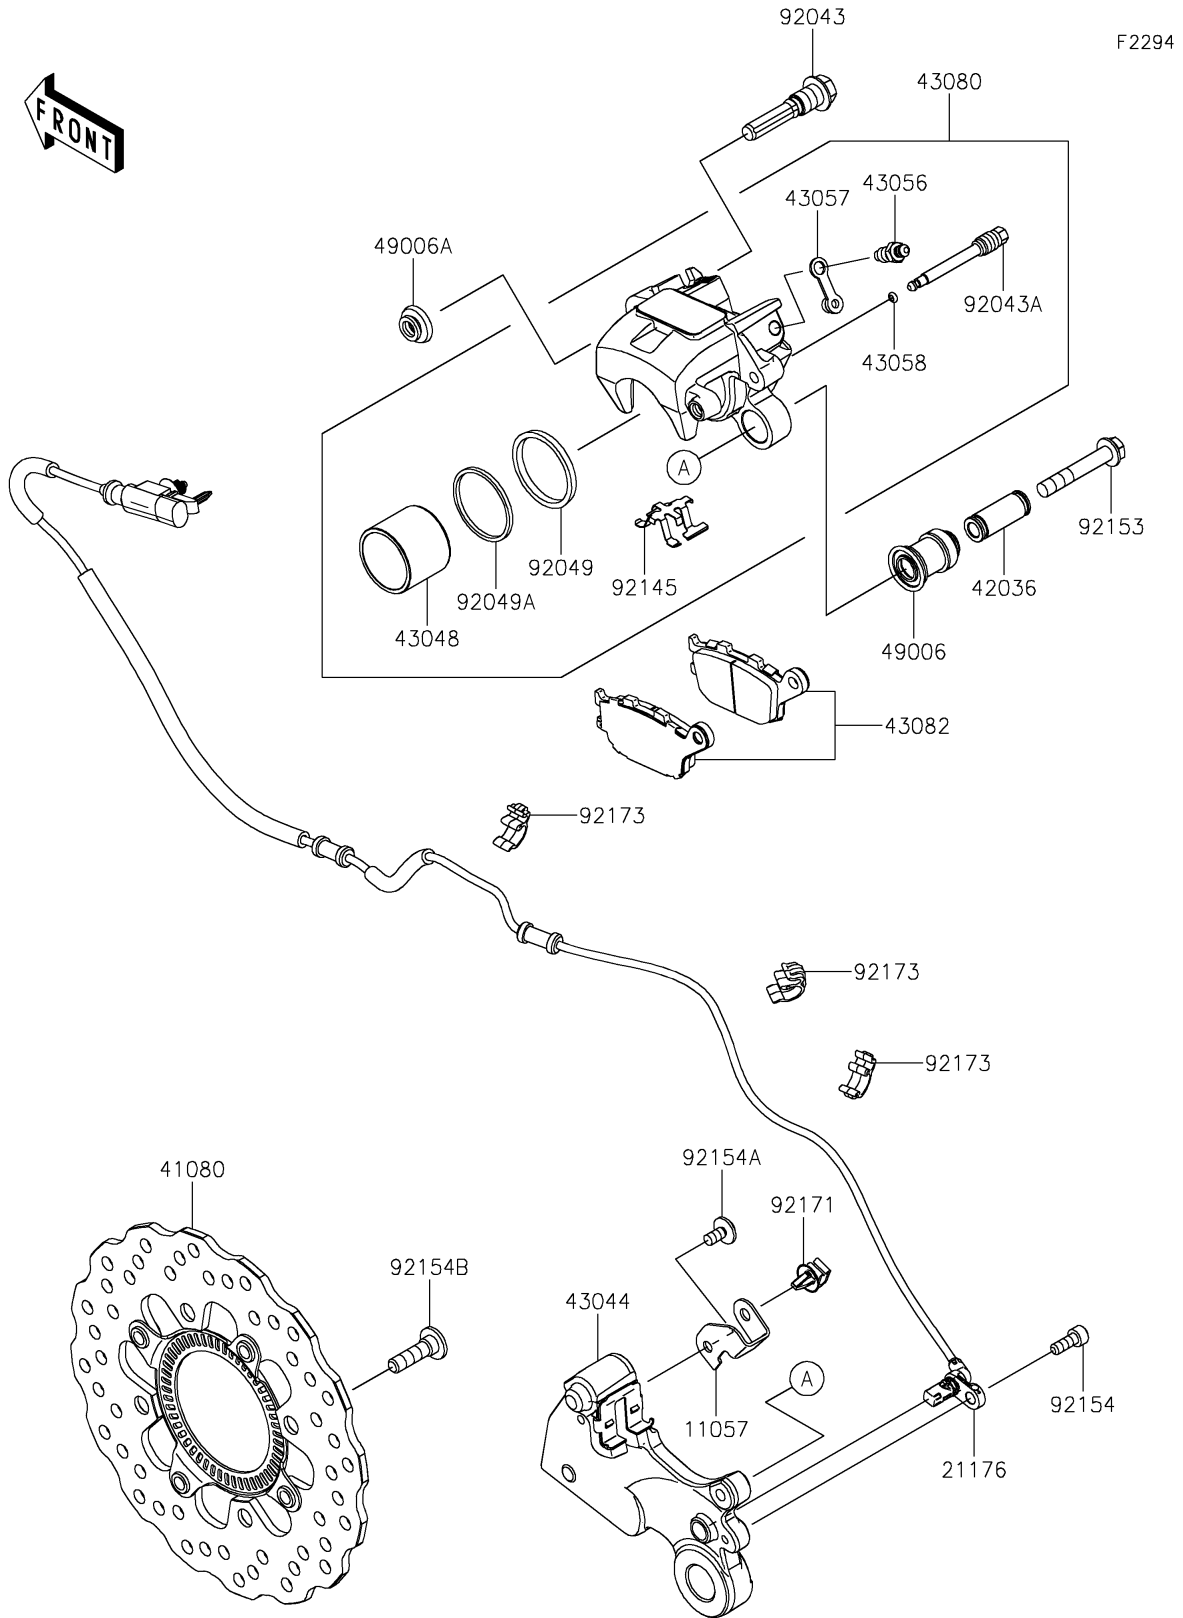

2024 Z650 PARTS DIAGRAM

Rear Brake

2024 Z650 PARTS LIST

Rear Brake

ITEM NAME	PART NUMBER	QUANTITY
BRACKET,CALIPER HOLDER (Ref # 11057)	11057-4102	1
SENSOR,SPEED,RR (Ref # 21176)	21176-0919	1
DISC,RR (Ref # 41080)	41080-0667	1
SLEEVE (Ref # 42036)	42036-0050	1
HOLDER-COMP-CALIPER (Ref # 43044)	43044-0090	1
PISTON-CALIPER (Ref # 43048)	43048-0008	1
BREATHER (Ref # 43056)	43056-1055	1
CAP-BREATHER (Ref # 43057)	43057-1001	1
RING,STOPPER (Ref # 43058)	43058-1100	1
CALIPER-SUB-ASSY,RR,BLACK (Ref # 43080)	43080-0156-DJ	1
PAD-ASSY-BRAKE (Ref # 43082)	43082-0166	1
BOOT (Ref # 49006)	49006-0058	1
BOOT,CALIPER (Ref # 49006A)	49006-1242	1
PIN (Ref # 92043)	92043-0137	1
PIN,HANGER (Ref # 92043A)	92043-0820	1
SEAL-OIL (Ref # 92049)	92049-1449	1
SEAL-OIL (Ref # 92049A)	92049-1450	1
SPRING,PAD (Ref # 92145)	92145-0493	1
BOLT,FLANGED (Ref # 92153)	92153-1826	1
BOLT,SOCKET,6X16 (Ref # 92154)	92154-0235	1
BOLT,SOCKET,6X12 (Ref # 92154A)	92154-0951	1
BOLT,SOCKET,8X30 (Ref # 92154B)	92154-1865	4
CLAMP (Ref # 92171)	92171-0640	1
CLAMP,HOSE&SENSOR LINE (Ref # 92173)	92173-1613	3