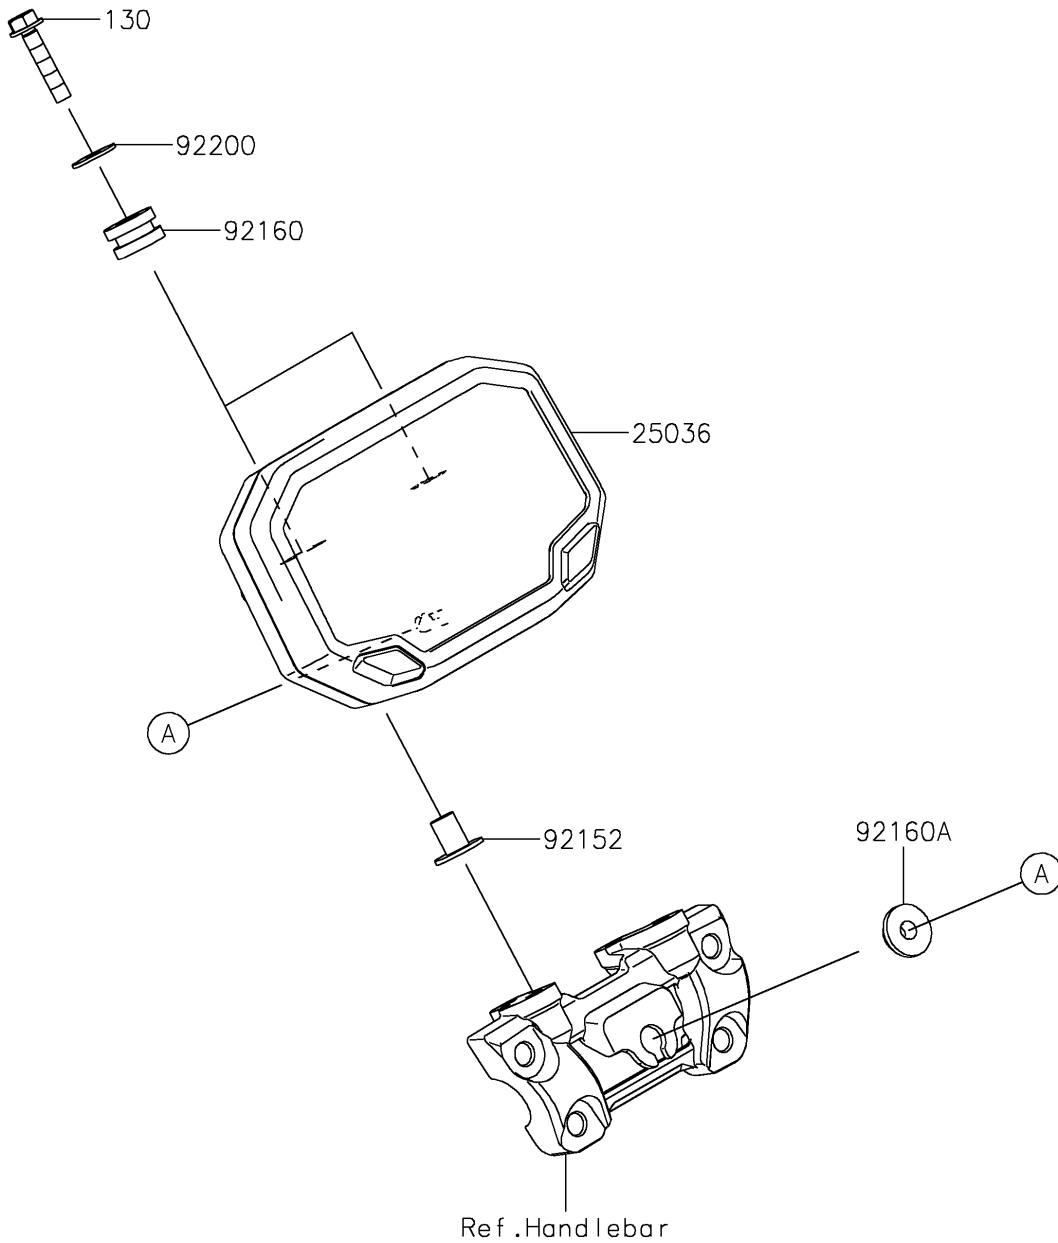

2025 Z650 PARTS DIAGRAM

Meter(s)

F2530

2025 Z650 PARTS LIST

Meter(s)

ITEM NAME	PART NUMBER	QUANTITY
METER-ASSY,TFT DISPLAY (Ref # 25036)	25036-0125	1
COLLAR,6.3X20X15.1 (Ref # 92152)	92152-2322	2
DAMPER,10X20X12 (Ref # 92160)	92160-1167	2
DAMPER (Ref # 92160A)	92160-1613	1
WASHER,6.2X18X1.2 (Ref # 92200)	92200-1889	2
BOLT-FLANGED,6X30 (Ref # 130)	130BB0630	2