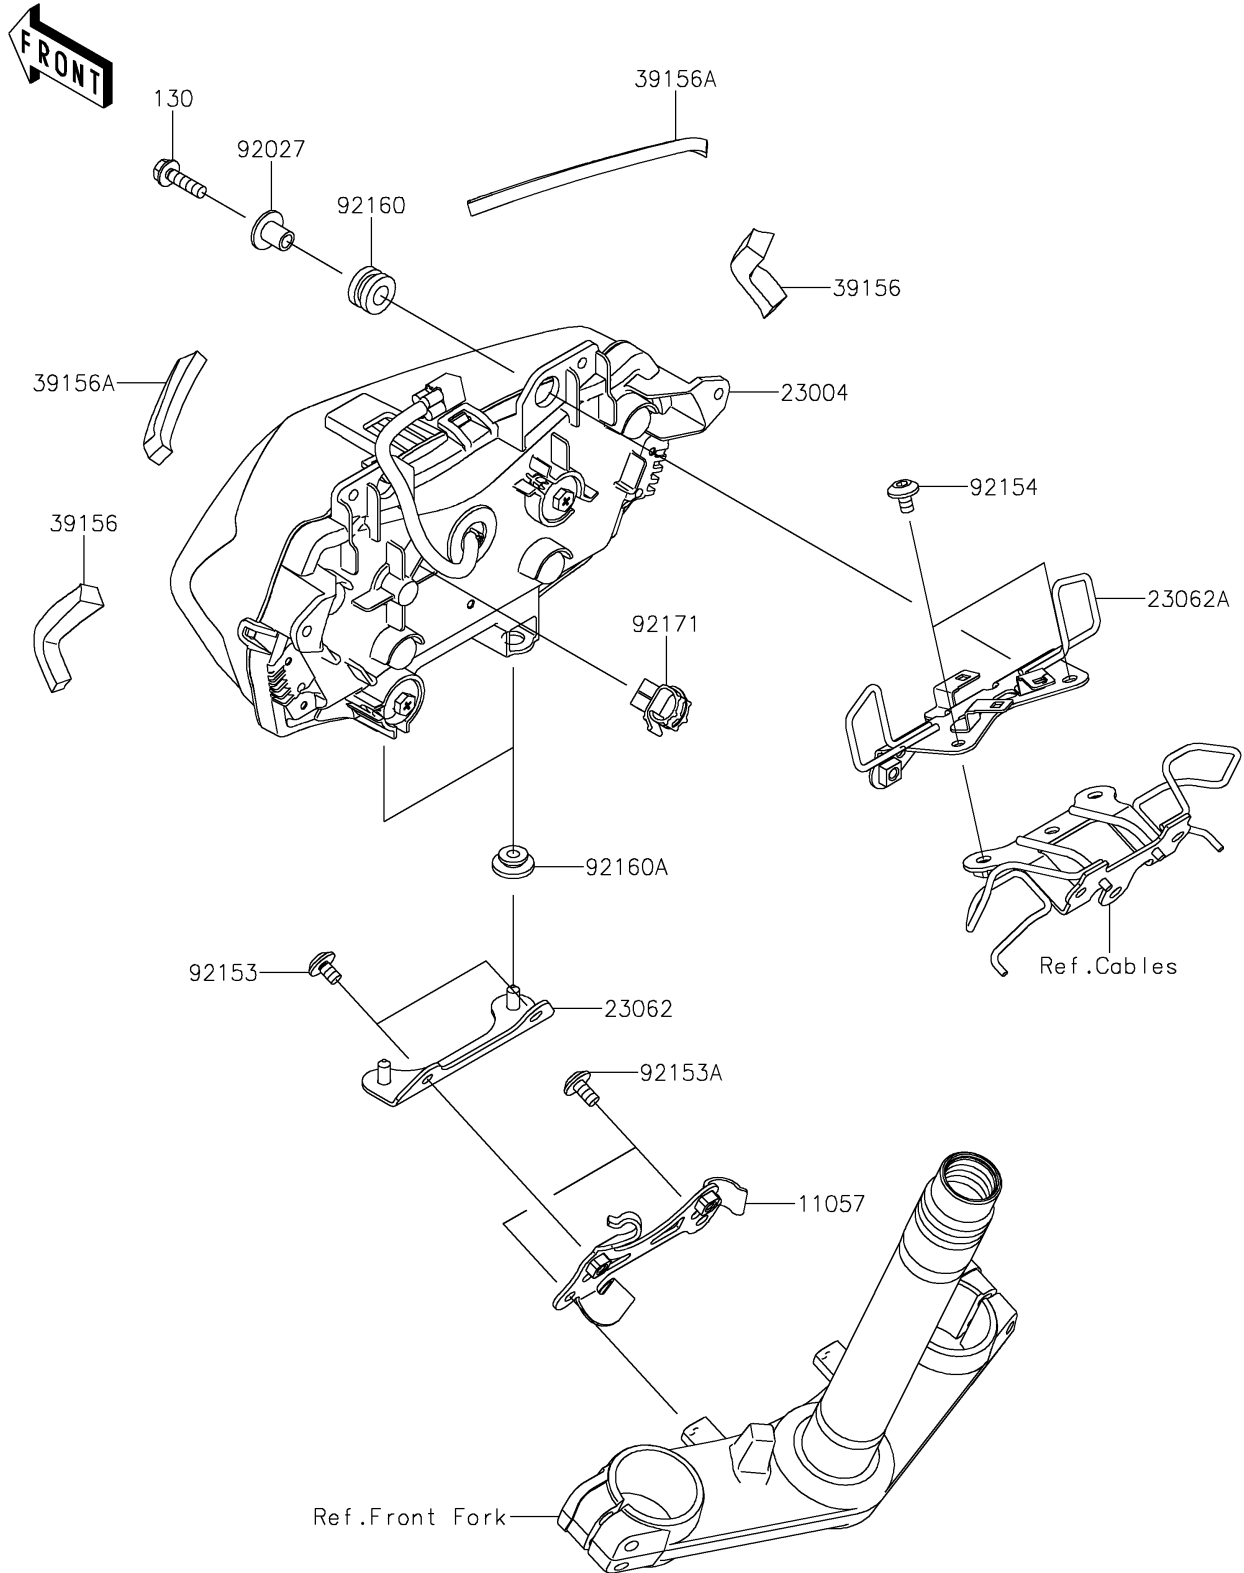

# 2024 Z650 PARTS DIAGRAM

Headlight(s)

F2710

## 2024 Z650 PARTS LIST

### Headlight(s)

ITEM NAME	PART NUMBER	QUANTITY
BRACKET,LWR (Ref # 11057)	11057-2799	1
LAMP-HEAD,LED (Ref # 23004)	23004-0414	1
BRACKET-COMP,HEAD LAMP,LWR (Ref # 23062)	23062-1255	1
BRACKET-COMP,HEAD LAMP,UPP (Ref # 23062A)	23062-1256	1
PAD,75X10X10 (Ref # 39156)	39156-2545	2
PAD,120X10X6 (Ref # 39156A)	39156-2582	2
COLLAR,6.5X10X14.1 (Ref # 92027)	92027-1183	2
BOLT,SOCKET,6X10 (Ref # 92153)	92153-1800	2
BOLT,SOCKET,6X12 (Ref # 92153A)	92153-1948	2
BOLT,SOCKET,6X10 (Ref # 92154)	92154-2667	2
DAMPER,10X20X12 (Ref # 92160)	92160-1167	2
DAMPER (Ref # 92160A)	92160-1613	2
CLAMP,EDGE CLIP (Ref # 92171)	92171-1722	1
BOLT-FLANGED,6X22 (Ref # 130)	130BA0622	2