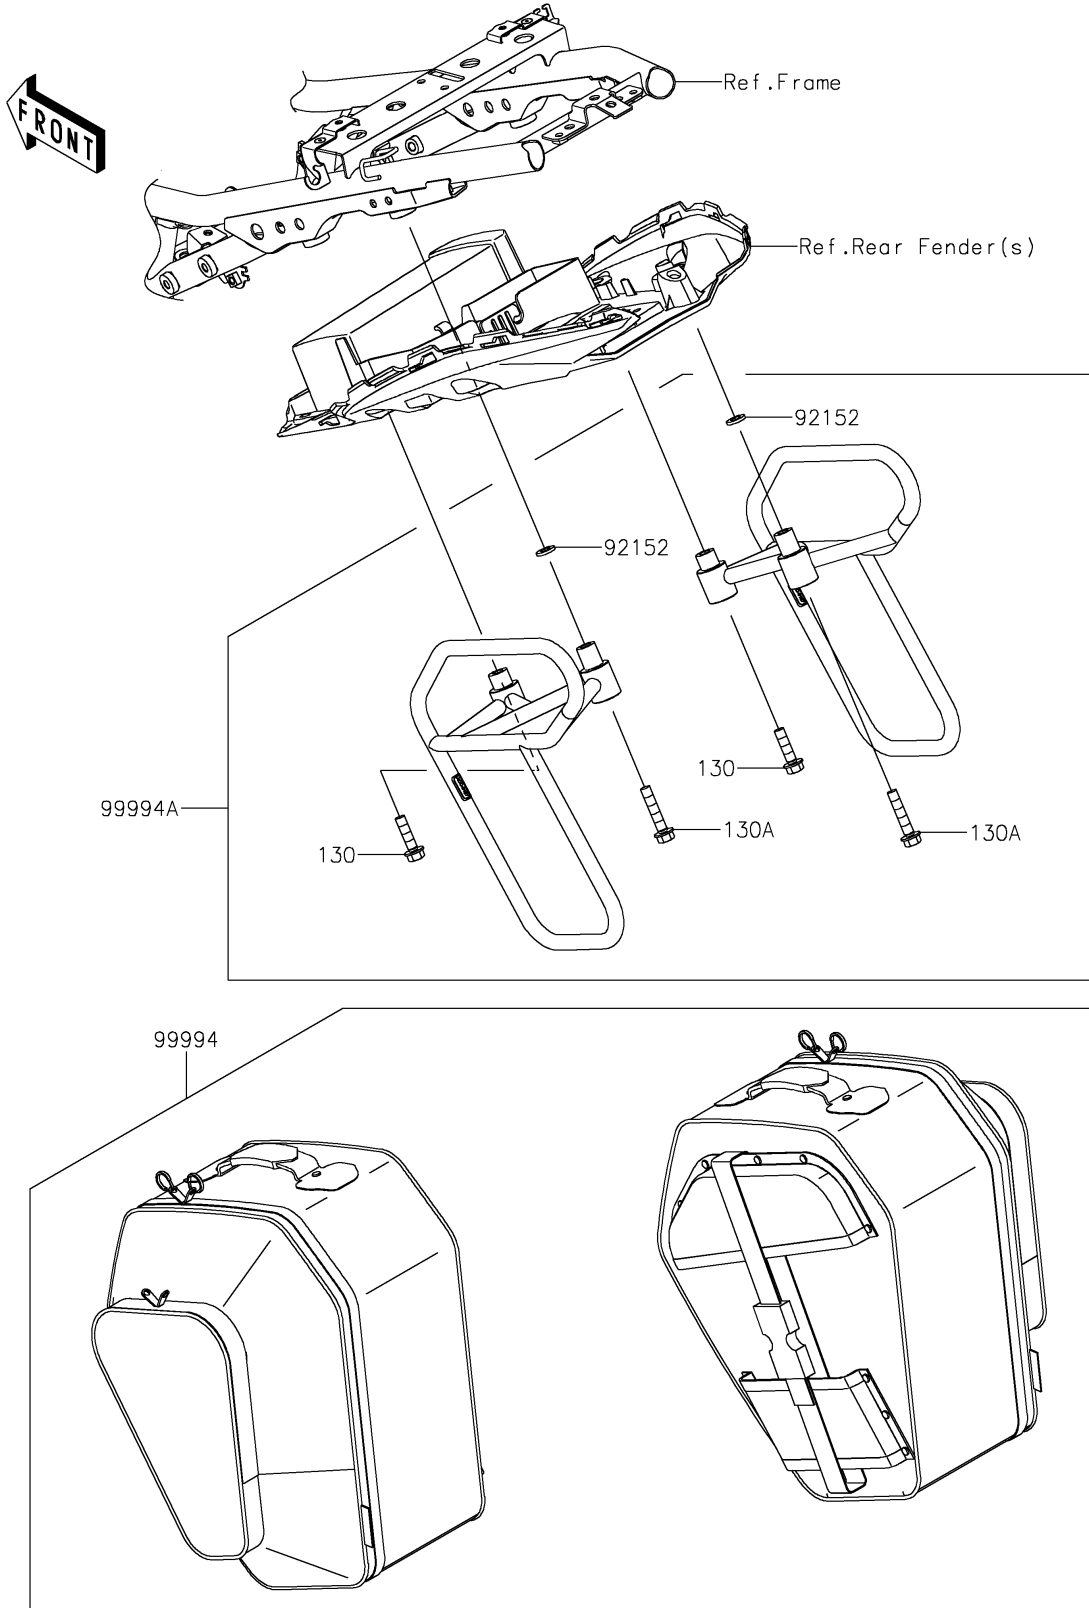

# 2024 Z650 PARTS DIAGRAM

Accessory(Pannier)

F2910E

## 2024 Z650 PARTS LIST

### Accessory(Pannier)

ITEM NAME	PART NUMBER	QUANTITY
COLLAR,8.5X16X2.3 (Ref # 92152)	92152-2320	2
KIT-ACC,PANNIER(SOFT-LUGGAGE) (Ref # 99994)	99994-0801	1
KIT-ACCESSORY,PANNIER BRACKET (Ref # 99994A)	99994-0802	1
BOLT-FLANGED,8X30 (Ref # 130)	130BA0830	2
BOLT-FLANGED,8X40 (Ref # 130A)	130BA0840	2