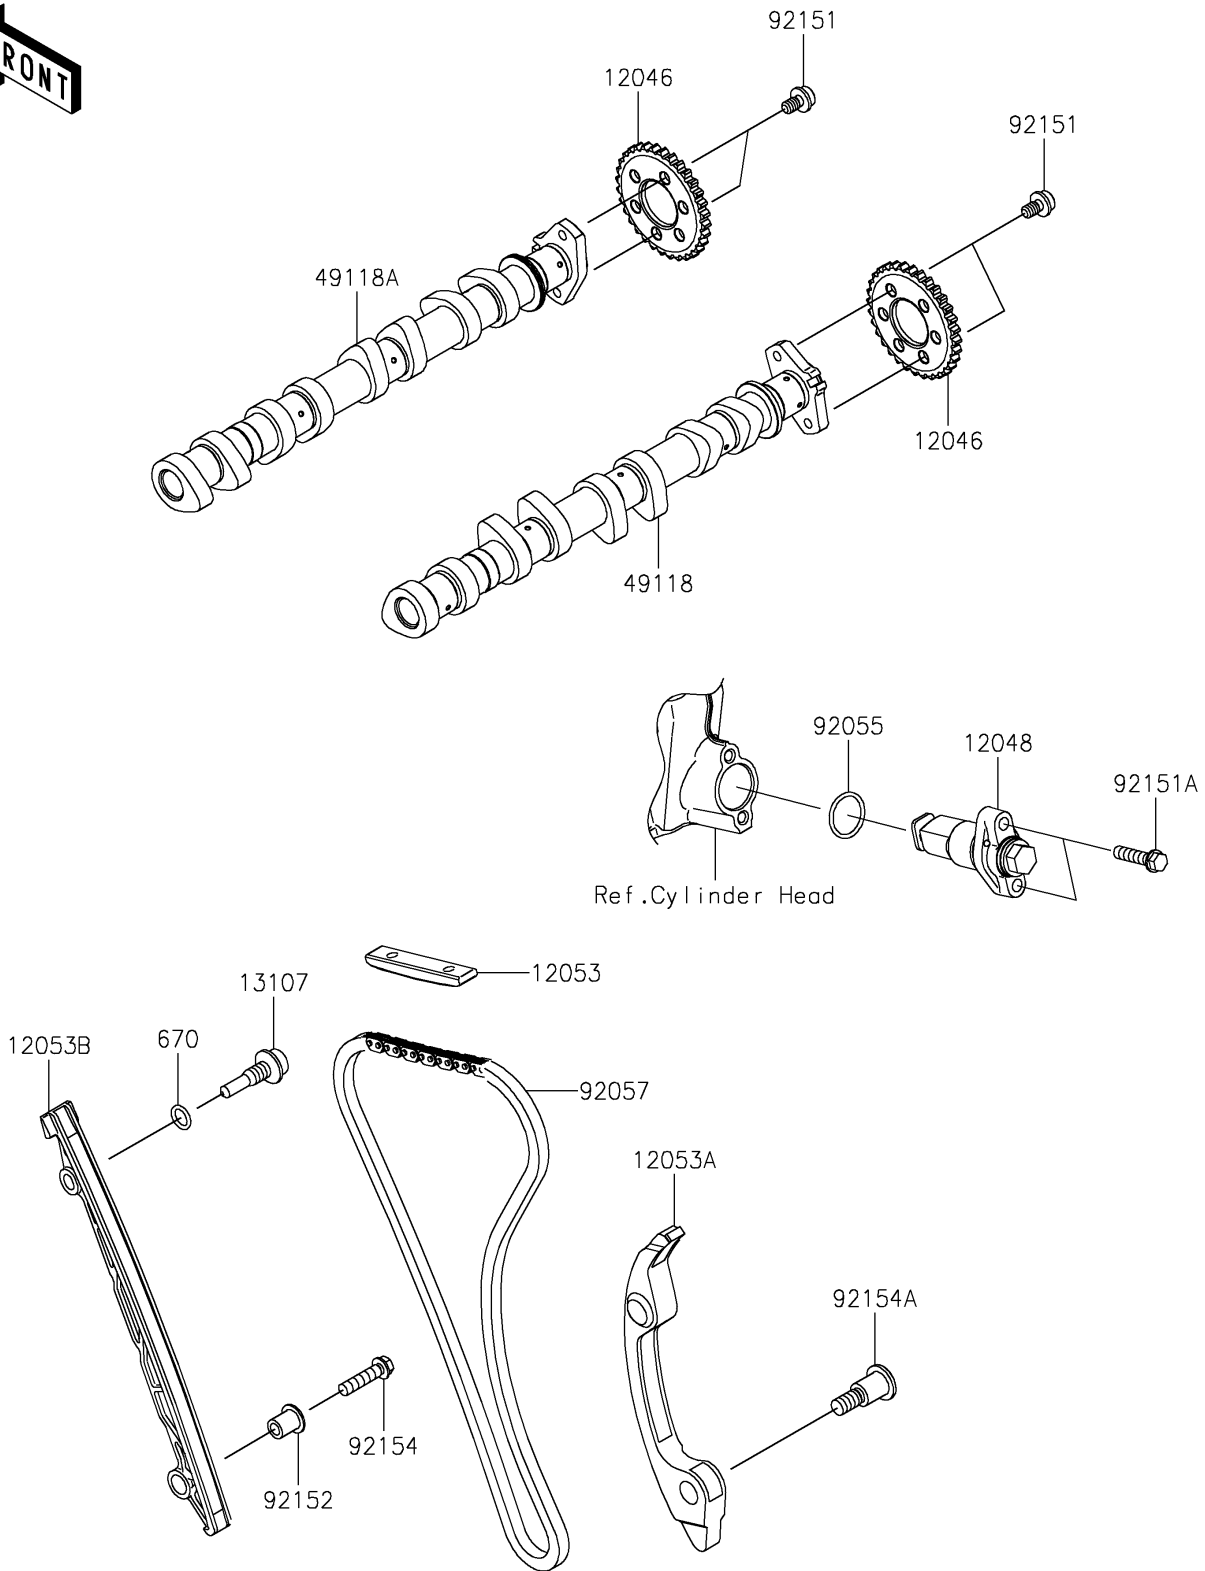

2023 Ninja ZX-4R ABS PARTS DIAGRAM

Camshaft(s)/Tensioner

E1230

2023 Ninja ZX-4R ABS PARTS LIST

Camshaft(s)/Tensioner

ITEM NAME	PART NUMBER	QUANTITY
SPROCKET,32T (Ref # 12046)	12046-0621	2
TENSIONER-ASSY (Ref # 12048)	12048-0111	1
GUIDE-CHAIN,UPP (Ref # 12053)	12053-0051	1
GUIDE-CHAIN,RR (Ref # 12053A)	12053-0325	1
GUIDE-CHAIN,FR (Ref # 12053B)	12053-0330	1
SHAFT,CHAIN GUIDE (Ref # 13107)	13107-0157	1
CAMSHAFT-COMP,INTAKE (Ref # 49118)	49118-1289	1
CAMSHAFT-COMP,EXHAUST (Ref # 49118A)	49118-1290	1
RING-O,18.8X1.9 (Ref # 92055)	92055-086	1
CHAIN,CAM,98XRH2010-110M (Ref # 92057)	92057-0782	1
BOLT,SOCKET,6X10 (Ref # 92151)	92151-1829	4
BOLT,FLANGED-SMALL,6X25 (Ref # 92151A)	92151-1930	2
COLLAR (Ref # 92152)	92152-0413	1
BOLT,FLANGED,6X25 (Ref # 92154)	92154-0520	1
BOLT,SOCKET,8X29.2 (Ref # 92154A)	92154-0953	1
O RING,9MM (Ref # 670)	670D1509	1