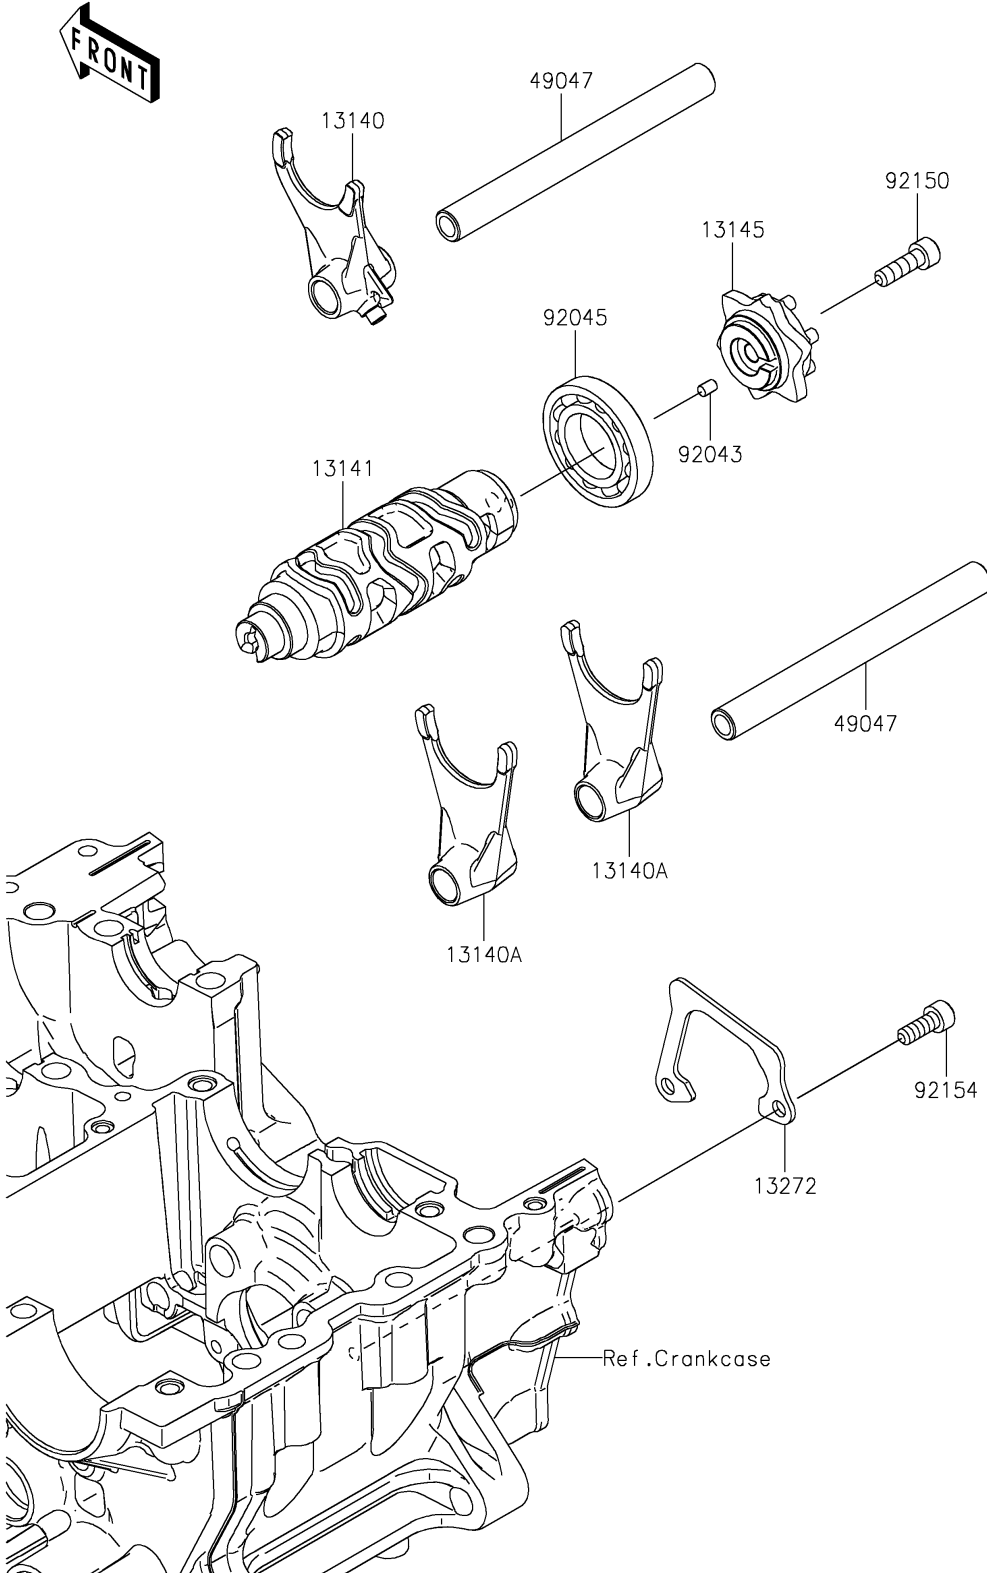

# 2024 NINJA® ZX™ -4R ABS PARTS DIAGRAM

Gear Change Drum/Shift Fork(s)

E1362

## 2024 NINJA® ZX™-4R ABS PARTS LIST

### Gear Change Drum/Shift Fork(s)

ITEM NAME	PART NUMBER	QUANTITY
FORK-SHIFT,IN (Ref # 13140)	13140-0662	1
FORK-SHIFT,OUT (Ref # 13140A)	13140-0663	2
DRUM-CHANGE (Ref # 13141)	13141-0597	1
CAM-CHANGE DRUM (Ref # 13145)	13145-0576	1
PLATE (Ref # 13272)	13272-2374	1
ROD-SHIFT (Ref # 49047)	49047-0634	2
PIN,4X6 (Ref # 92043)	92043-1744	1
BEARING-BALL,16005 (Ref # 92045)	92045-0972	1
BOLT,SOCKET,6X20 (Ref # 92150)	92150-1880	1
BOLT,SOCKET,6X16 (Ref # 92154)	92154-0235	2