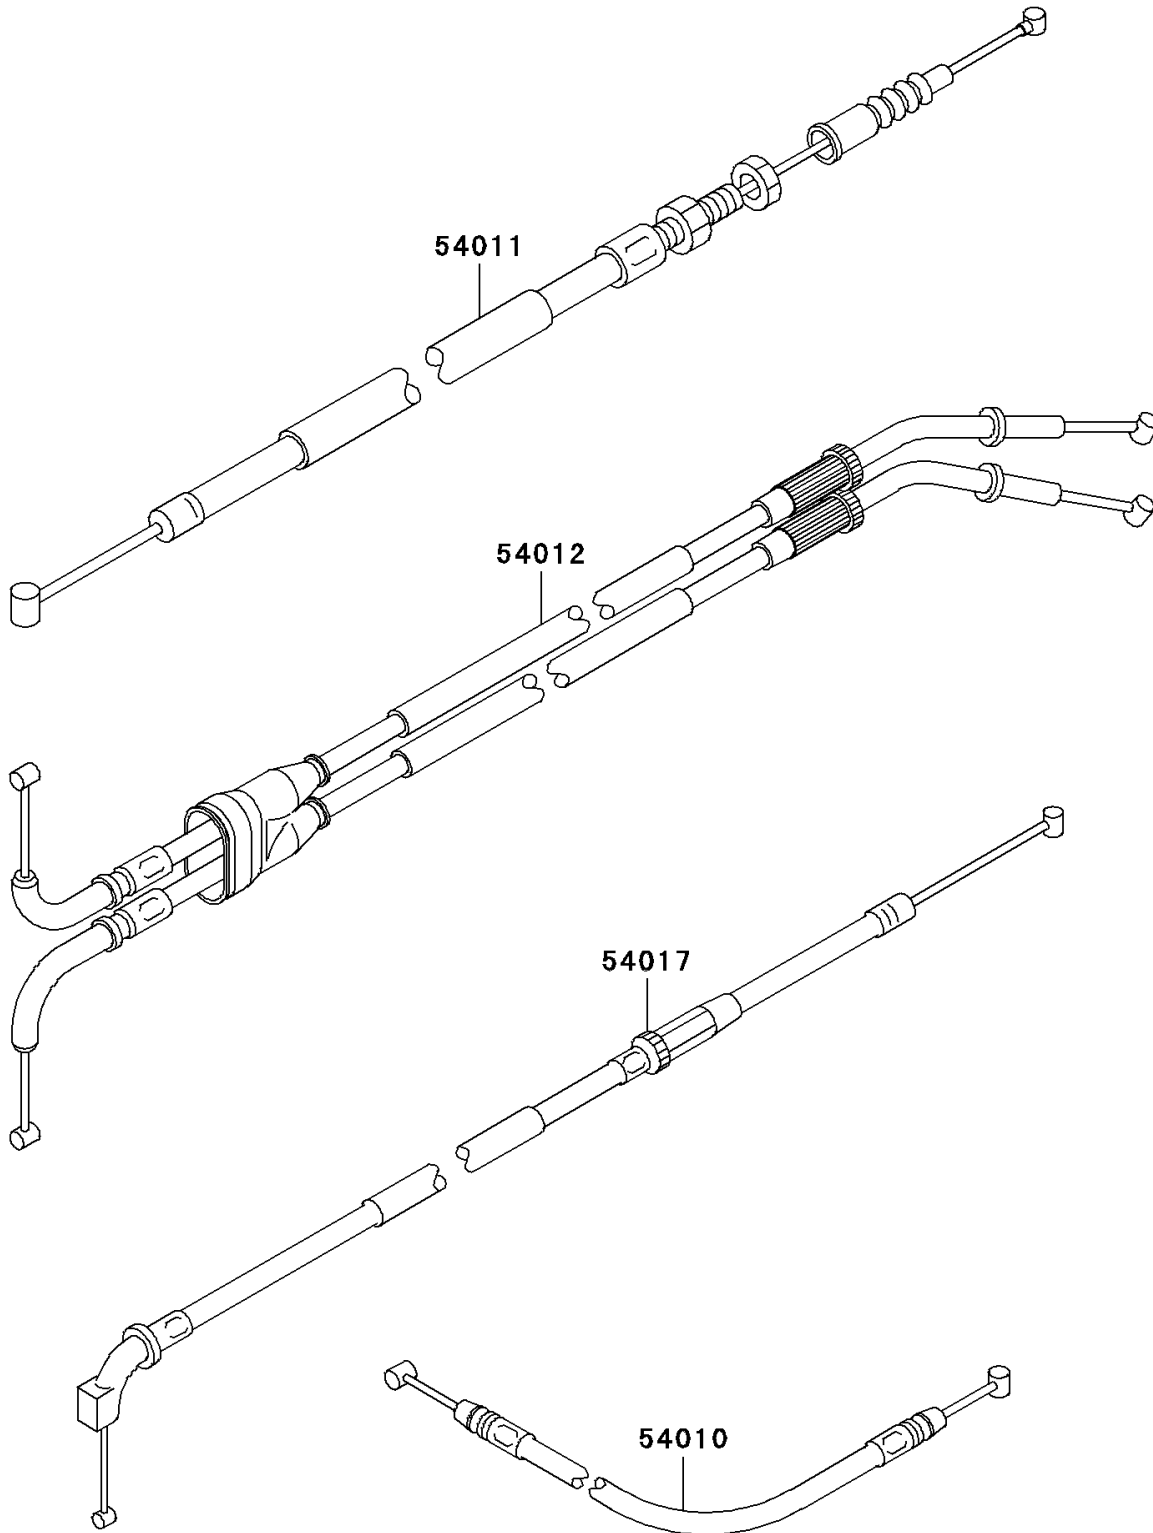

# 2000 Ninja<sup>®</sup> ZX<sup>™</sup>-12R PARTS DIAGRAM

Cables

F2540

## 2000 Ninja® ZX™-12R PARTS LIST

### Cables

ITEM NAME	PART NUMBER	QUANTITY
CABLE,SEAT LOCK (Ref # 54010)	54010-1117	1
CABLE-CLUTCH (Ref # 54011)	54011-1398	1
CABLE-THROTTLE (Ref # 54012)	54012-1604	1
CABLE-STARTER (Ref # 54017)	54017-1204	1