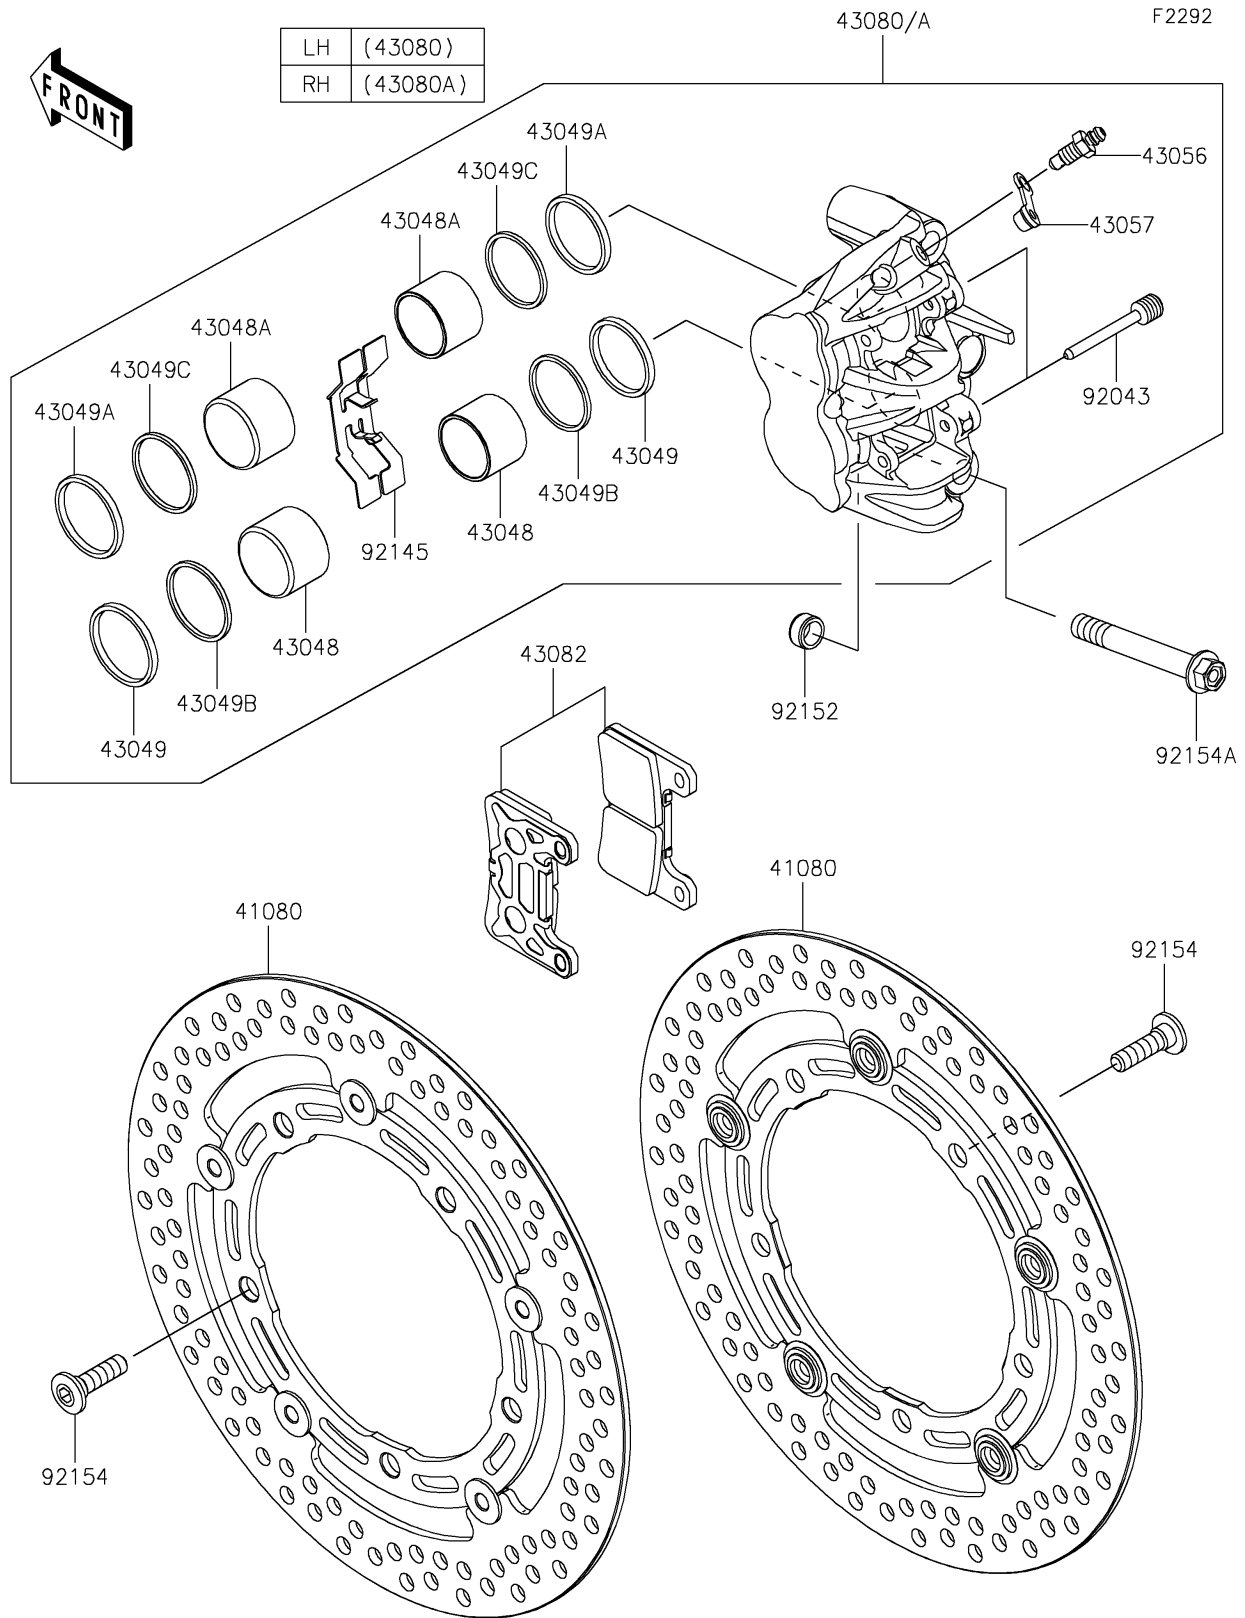

2023 Ninja ZX-4R ABS PARTS DIAGRAM

Front Brake

2023 Ninja ZX-4R ABS PARTS LIST

Front Brake

ITEM NAME	PART NUMBER	QUANTITY
DISC,FR,BLACK+BLK (Ref # 41080)	41080-0741-32L	2
PISTON-CALIPER (Ref # 43048)	43048-0023	4
PISTON-CALIPER (Ref # 43048A)	43048-0024	4
PACKING,PISTON (Ref # 43049)	43049-0012	4
PACKING,PISTON (Ref # 43049A)	43049-0013	4
PACKING (Ref # 43049B)	43049-1068	4
PACKING,WIPER (Ref # 43049C)	43049-1107	4
BREATHER-BRAKE (Ref # 43056)	43056-0007	2
CAP-BREATHER (Ref # 43057)	43057-003	2
CALIPER-SUB-ASSY,FR,LH,BLACK (Ref # 43080)	43080-0143-DJ	1
CALIPER-SUB-ASSY,FR,RH,BLACK (Ref # 43080A)	43080-0144-DJ	1
PAD-ASSY-BRAKE (Ref # 43082)	43082-0206	2
PIN,PAD (Ref # 92043)	92043-1709	4
SPRING,PAD (Ref # 92145)	92145-1873	2
COLLAR,DOWEL PIN (Ref # 92152)	92152-2877	4
BOLT,SOCKET,8X30 (Ref # 92154)	92154-1865	10
BOLT (Ref # 92154A)	92154-4379	4