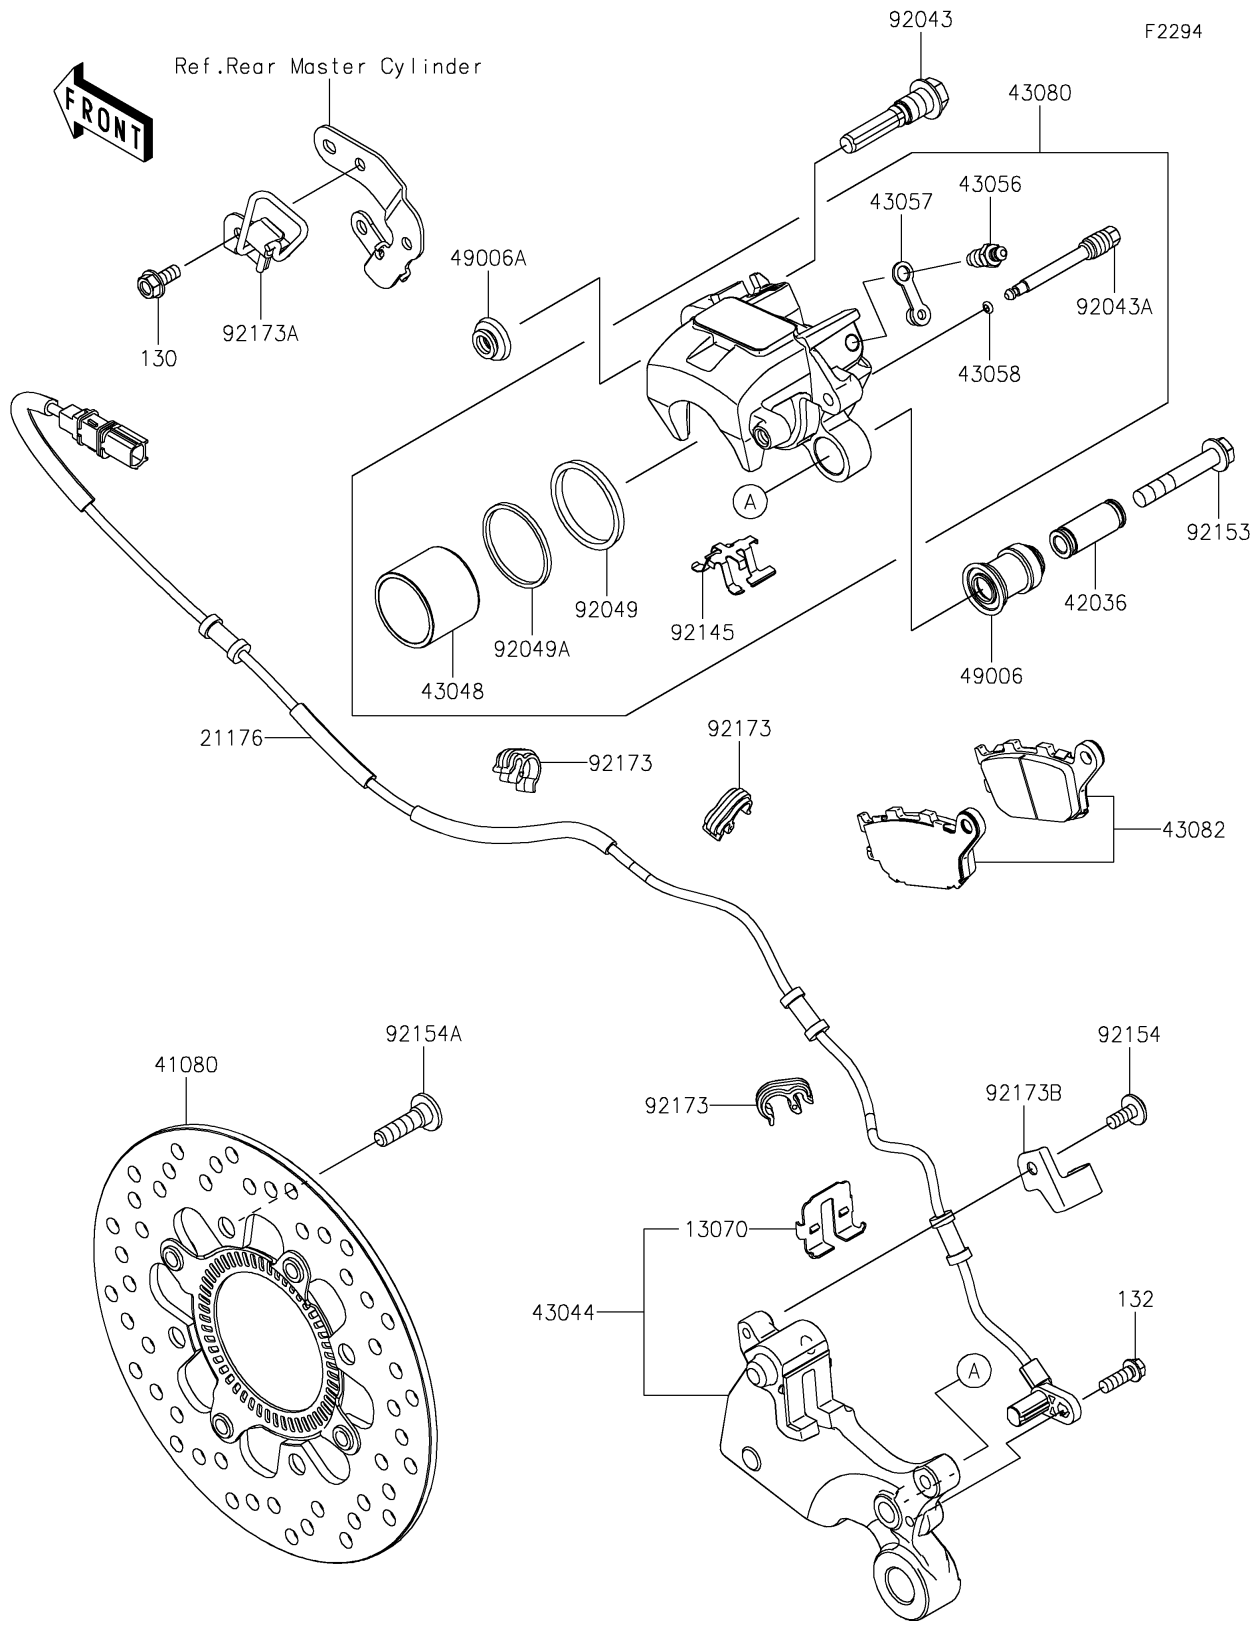

2023 Ninja ZX-4R ABS PARTS DIAGRAM

Rear Brake

2023 Ninja ZX-4R ABS PARTS LIST

Rear Brake

ITEM NAME	PART NUMBER	QUANTITY
GUIDE (Ref # 13070)	13070-0810	1
SENSOR,SPEED,RR (Ref # 21176)	21176-0926	1
DISC,RR (Ref # 41080)	41080-0736	1
SLEEVE (Ref # 42036)	42036-0050	1
HOLDER-COMP-CALIPER (Ref # 43044)	43044-0092	1
PISTON-CALIPER (Ref # 43048)	43048-0008	1
BREATHER (Ref # 43056)	43056-1055	1
CAP-BREATHER (Ref # 43057)	43057-1001	1
RING,STOPPER (Ref # 43058)	43058-1100	1
CALIPER-SUB-ASSY,RR,BLACK (Ref # 43080)	43080-0156-DJ	1
PAD-ASSY-BRAKE (Ref # 43082)	43082-0185	1
BOOT (Ref # 49006)	49006-0058	1
BOOT,CALIPER (Ref # 49006A)	49006-1242	1
PIN (Ref # 92043)	92043-0137	1
PIN,HANGER (Ref # 92043A)	92043-0820	1
SEAL-OIL (Ref # 92049)	92049-1449	1
SEAL-OIL (Ref # 92049A)	92049-1450	1
SPRING,PAD (Ref # 92145)	92145-0493	1
BOLT,FLANGED (Ref # 92153)	92153-1826	1
BOLT,SOCKET,6X14 (Ref # 92154)	92154-0907	1
BOLT,SOCKET,8X30 (Ref # 92154A)	92154-1865	4
CLAMP,HOSE&SENSOR LINE (Ref # 92173)	92173-1613	3
CLAMP (Ref # 92173A)	92173-2177	1
CLAMP (Ref # 92173B)	92173-2178	1
BOLT-FLANGED,6X14 (Ref # 130)	130BA0614	1
BOLT-FLANGED-SMALL,6X18 (Ref # 132)	132BC0618	1