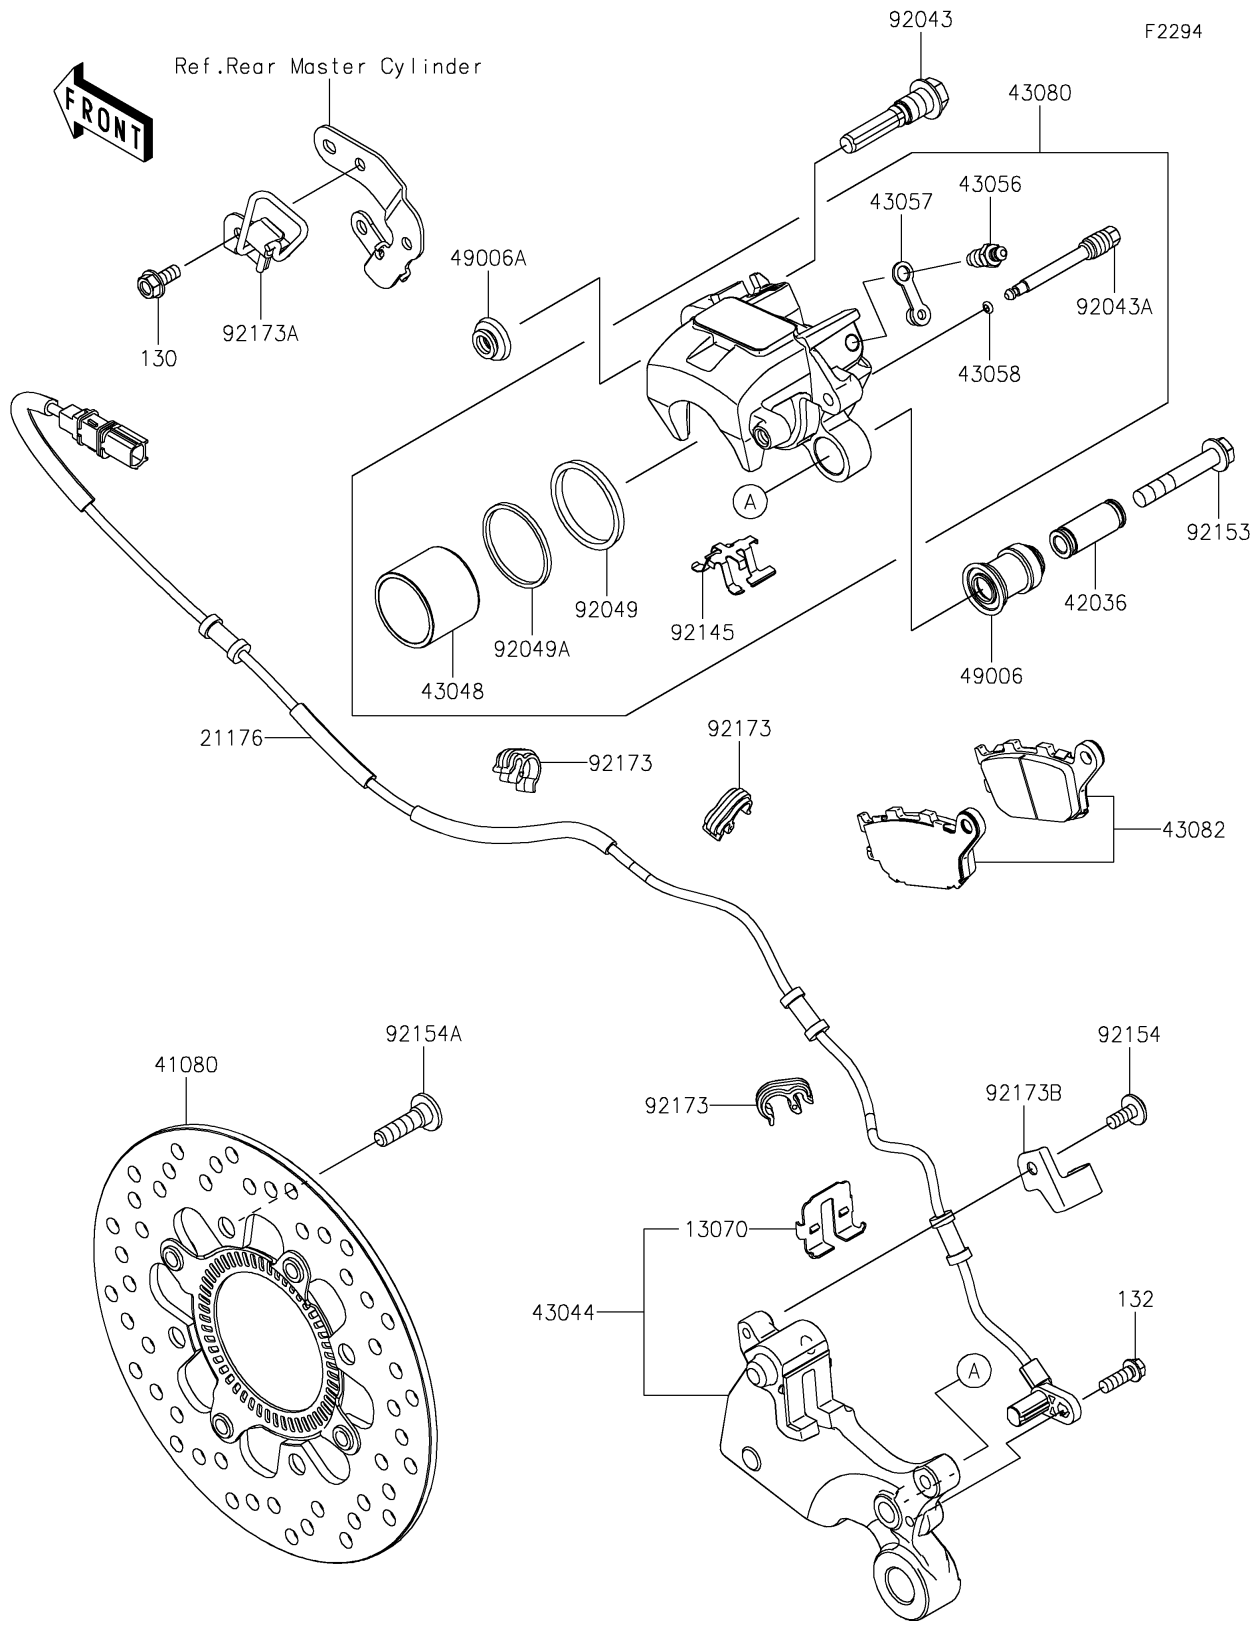

2024 Ninja ZX-4R ABS PARTS DIAGRAM

Rear Brake

2024 Ninja ZX-4R ABS PARTS LIST

Rear Brake

ITEM NAME	PART NUMBER	QUANTITY
GUIDE (Ref # 13070)	13070-0810	1
SENSOR,SPEED,RR (Ref # 21176)	21176-0926	1
DISC,RR (Ref # 41080)	41080-0736	1
SLEEVE (Ref # 42036)	42036-0050	1
HOLDER-COMP-CALIPER (Ref # 43044)	43044-0092	1
PISTON-CALIPER (Ref # 43048)	43048-0008	1
BREATHER (Ref # 43056)	43056-1055	1
CAP-BREATHER (Ref # 43057)	43057-1001	1
RING,STOPPER (Ref # 43058)	43058-1100	1
CALIPER-SUB-ASSY,RR,BLACK (Ref # 43080)	43080-0156-DJ	1
PAD-ASSY-BRAKE (Ref # 43082)	43082-0185	1
BOOT (Ref # 49006)	49006-0058	1
BOOT,CALIPER (Ref # 49006A)	49006-1242	1
PIN (Ref # 92043)	92043-0137	1
PIN,HANGER (Ref # 92043A)	92043-0820	1
SEAL-OIL (Ref # 92049)	92049-1449	1
SEAL-OIL (Ref # 92049A)	92049-1450	1
SPRING,PAD (Ref # 92145)	92145-0493	1
BOLT,FLANGED (Ref # 92153)	92153-1826	1
BOLT,SOCKET,6X14 (Ref # 92154)	92154-0907	1
BOLT,SOCKET,8X30 (Ref # 92154A)	92154-1865	4
CLAMP,HOSE&SENSOR LINE (Ref # 92173)	92173-1613	3
CLAMP (Ref # 92173A)	92173-2177	1
CLAMP (Ref # 92173B)	92173-2178	1
BOLT-FLANGED,6X14 (Ref # 130)	130BA0614	1
BOLT-FLANGED-SMALL,6X18 (Ref # 132)	132BC0618	1