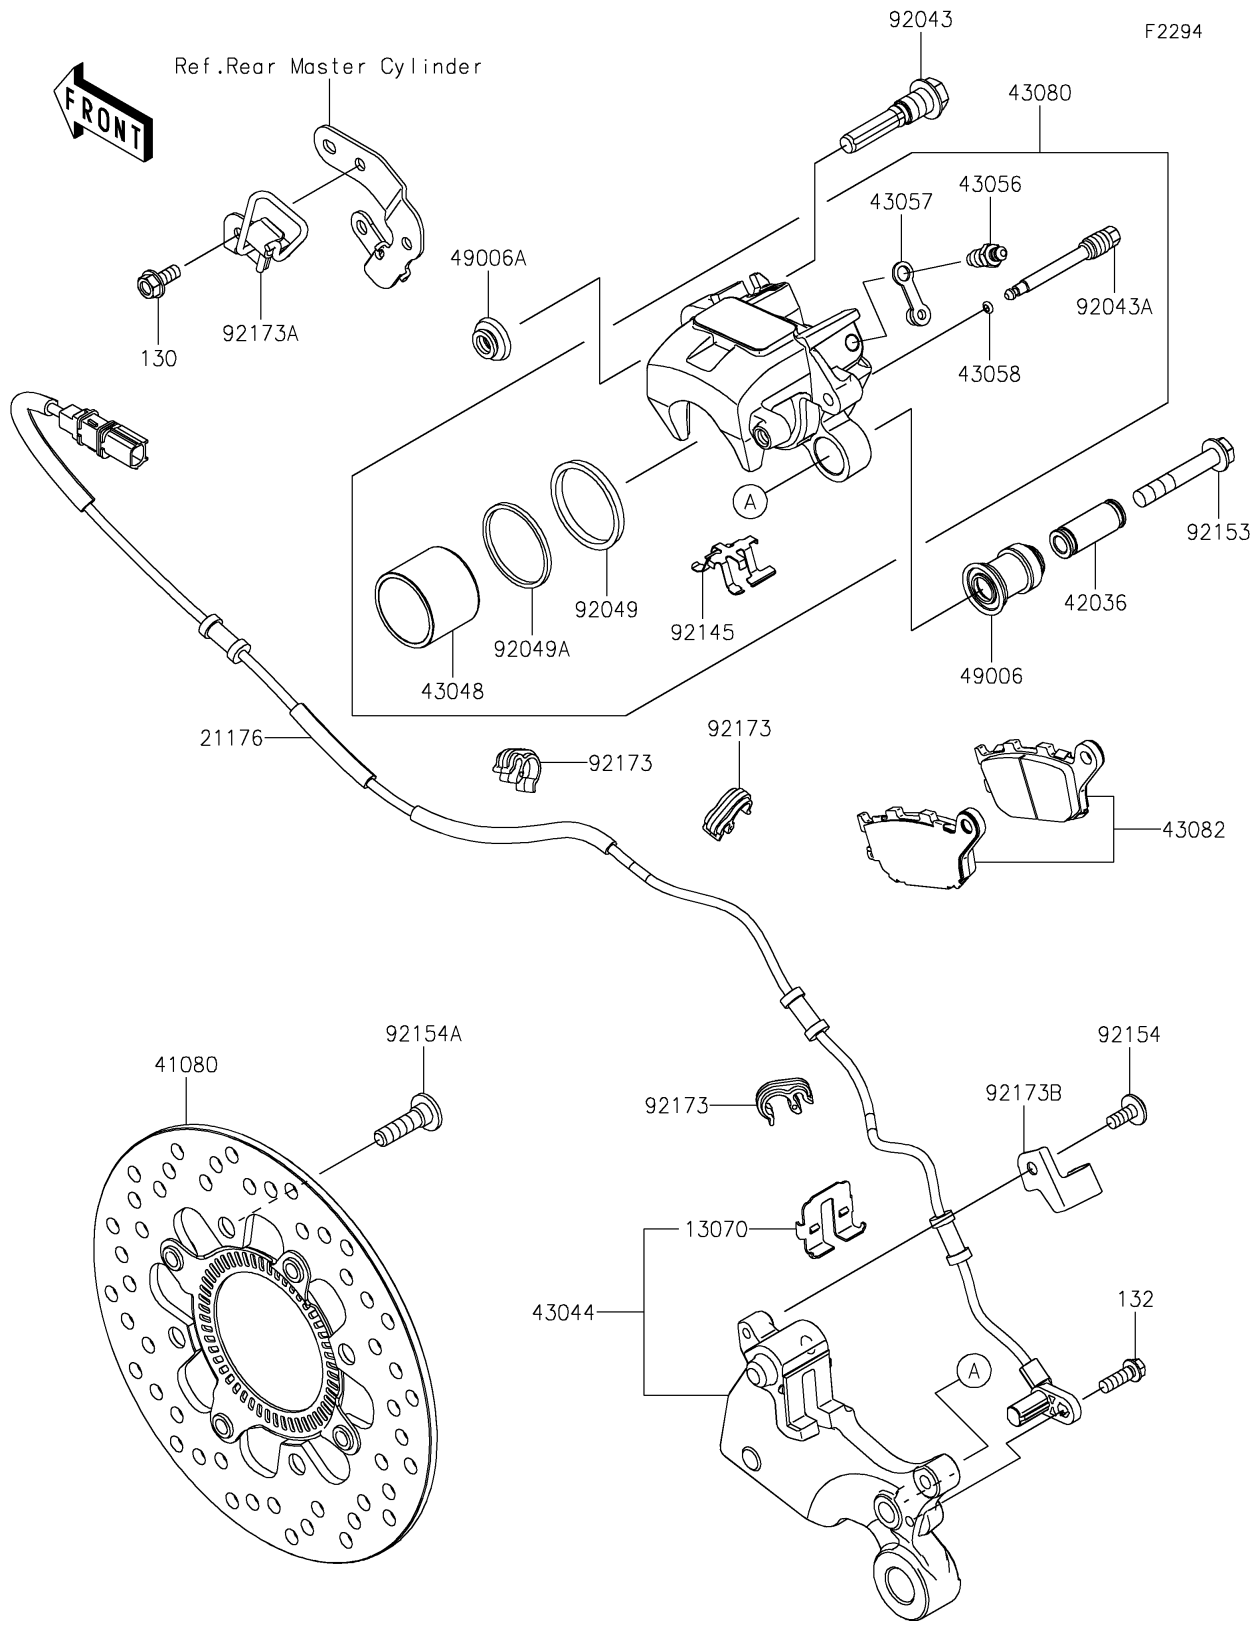

2025 Ninja ZX-4R ABS PARTS DIAGRAM

Rear Brake

2025 Ninja ZX-4R ABS PARTS LIST

Rear Brake

ITEM NAME	PART NUMBER	QUANTITY
GUIDE (Ref # 13070)	13070-0810	1
SENSOR,SPEED,RR (Ref # 21176)	21176-0926	1
DISC,RR (Ref # 41080)	41080-0736	1
SLEEVE (Ref # 42036)	42036-0050	1
HOLDER-COMP-CALIPER (Ref # 43044)	43044-0092	1
PISTON-CALIPER (Ref # 43048)	43048-0008	1
BREATHER (Ref # 43056)	43056-1055	1
CAP-BREATHER (Ref # 43057)	43057-1001	1
RING,STOPPER (Ref # 43058)	43058-1100	1
CALIPER-SUB-ASSY,RR,BLACK (Ref # 43080)	43080-0156-DJ	1
PAD-ASSY-BRAKE (Ref # 43082)	43082-0185	1
BOOT (Ref # 49006)	49006-0058	1
BOOT,CALIPER (Ref # 49006A)	49006-1242	1
PIN (Ref # 92043)	92043-0137	1
PIN,HANGER (Ref # 92043A)	92043-0820	1
SEAL-OIL (Ref # 92049)	92049-1449	1
SEAL-OIL (Ref # 92049A)	92049-1450	1
SPRING,PAD (Ref # 92145)	92145-0493	1
BOLT,FLANGED (Ref # 92153)	92153-1826	1
BOLT,SOCKET,6X14 (Ref # 92154)	92154-0907	1
BOLT,SOCKET,8X30 (Ref # 92154A)	92154-1865	4
CLAMP,HOSE&SENSOR LINE (Ref # 92173)	92173-1613	3
CLAMP (Ref # 92173A)	92173-2177	1
CLAMP (Ref # 92173B)	92173-2178	1
BOLT-FLANGED,6X14 (Ref # 130)	130BA0614	1
BOLT-FLANGED-SMALL,6X18 (Ref # 132)	132BC0618	1