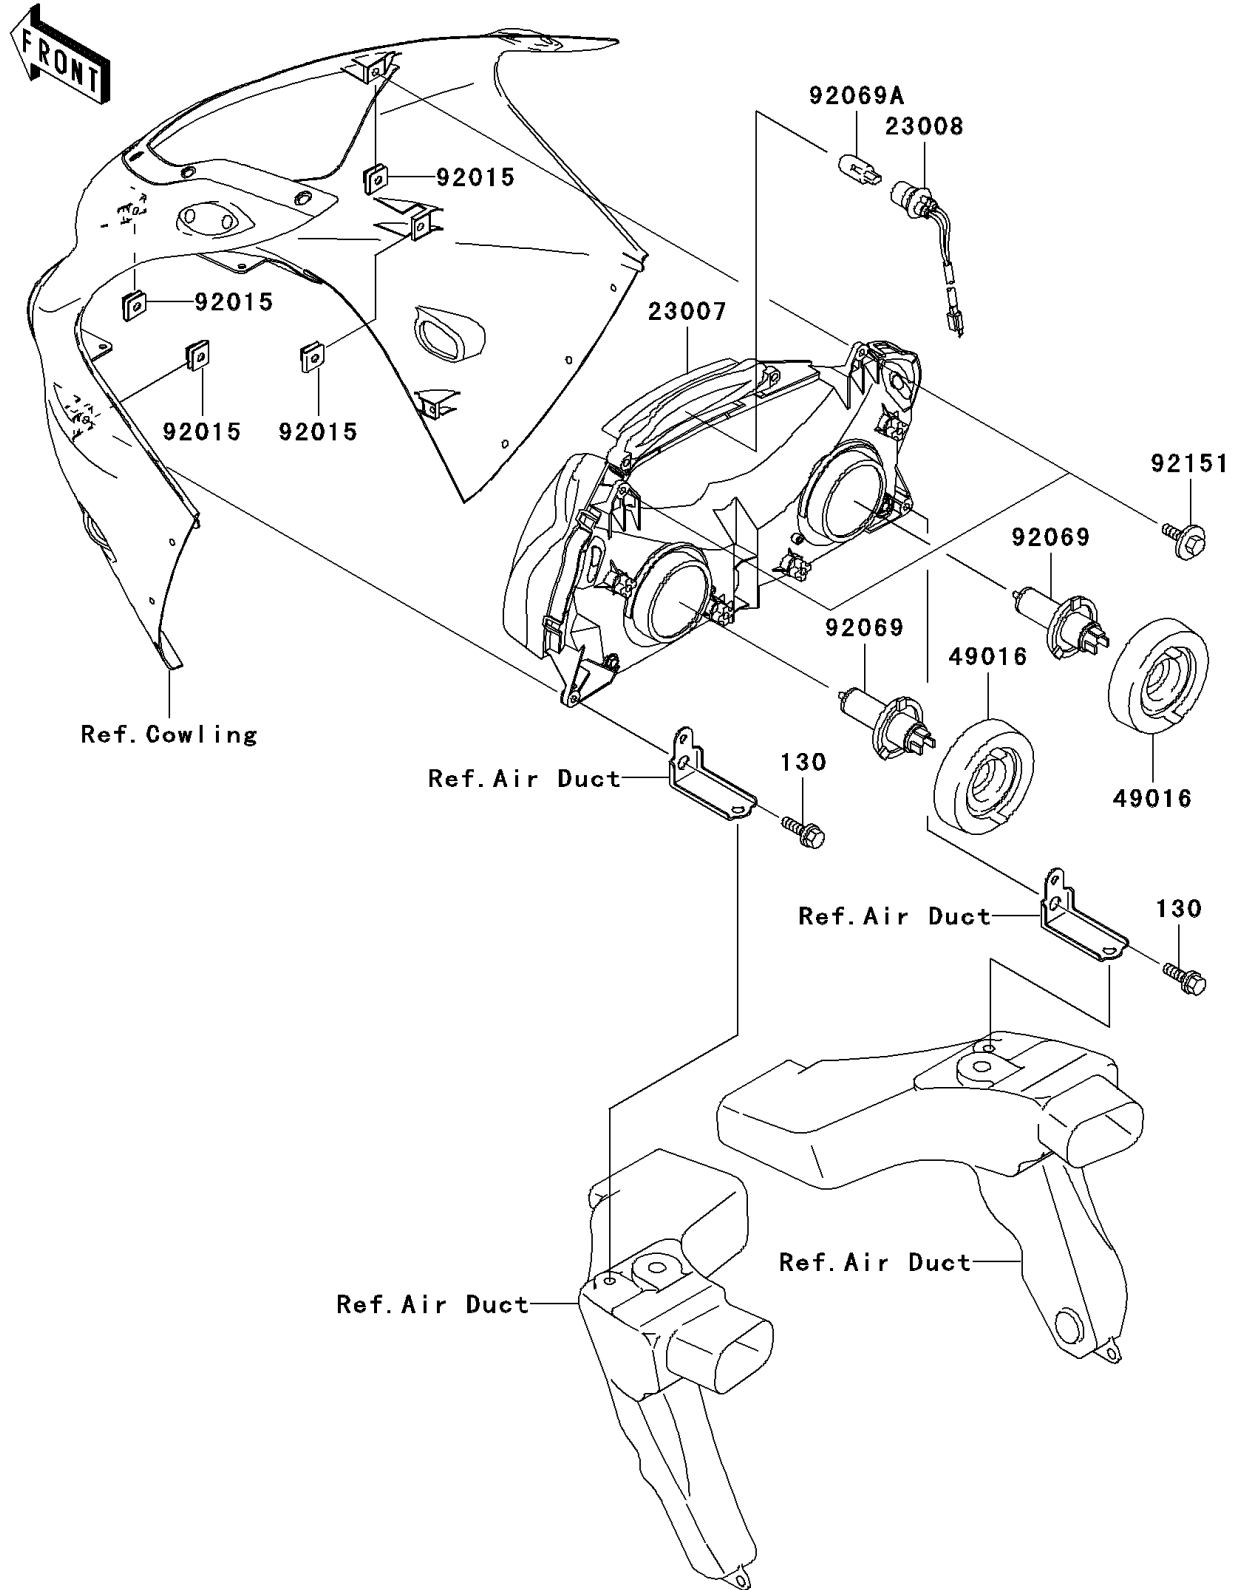

2000 Ninja® ZX™-12R PARTS DIAGRAM

Headlight(s)

F2710

2000 Ninja® ZX™-12R PARTS LIST

Headlight(s)

ITEM NAME	PART NUMBER	QUANTITY
BOLT-FLANGED,6X25 (Ref # 130)	130J0625	2
LENS-COMP,HEAD LAMP (Ref # 23007)	23007-1370	1
SOCKET-ASSY,POSITION LAMP (Ref # 23008)	23008-1615	1
COVER-SEAL,HEAD LAMP (Ref # 49016)	49016-1209	2
NUT,6MM (Ref # 92015)	92015-1094	4
BULB,12V 60/55W,H4 (Ref # 92069)	92069-1002	2
BULB,12V 5W (Ref # 92069A)	92069-1016	1
BOLT,6X25 (Ref # 92151)	92151-1241	2