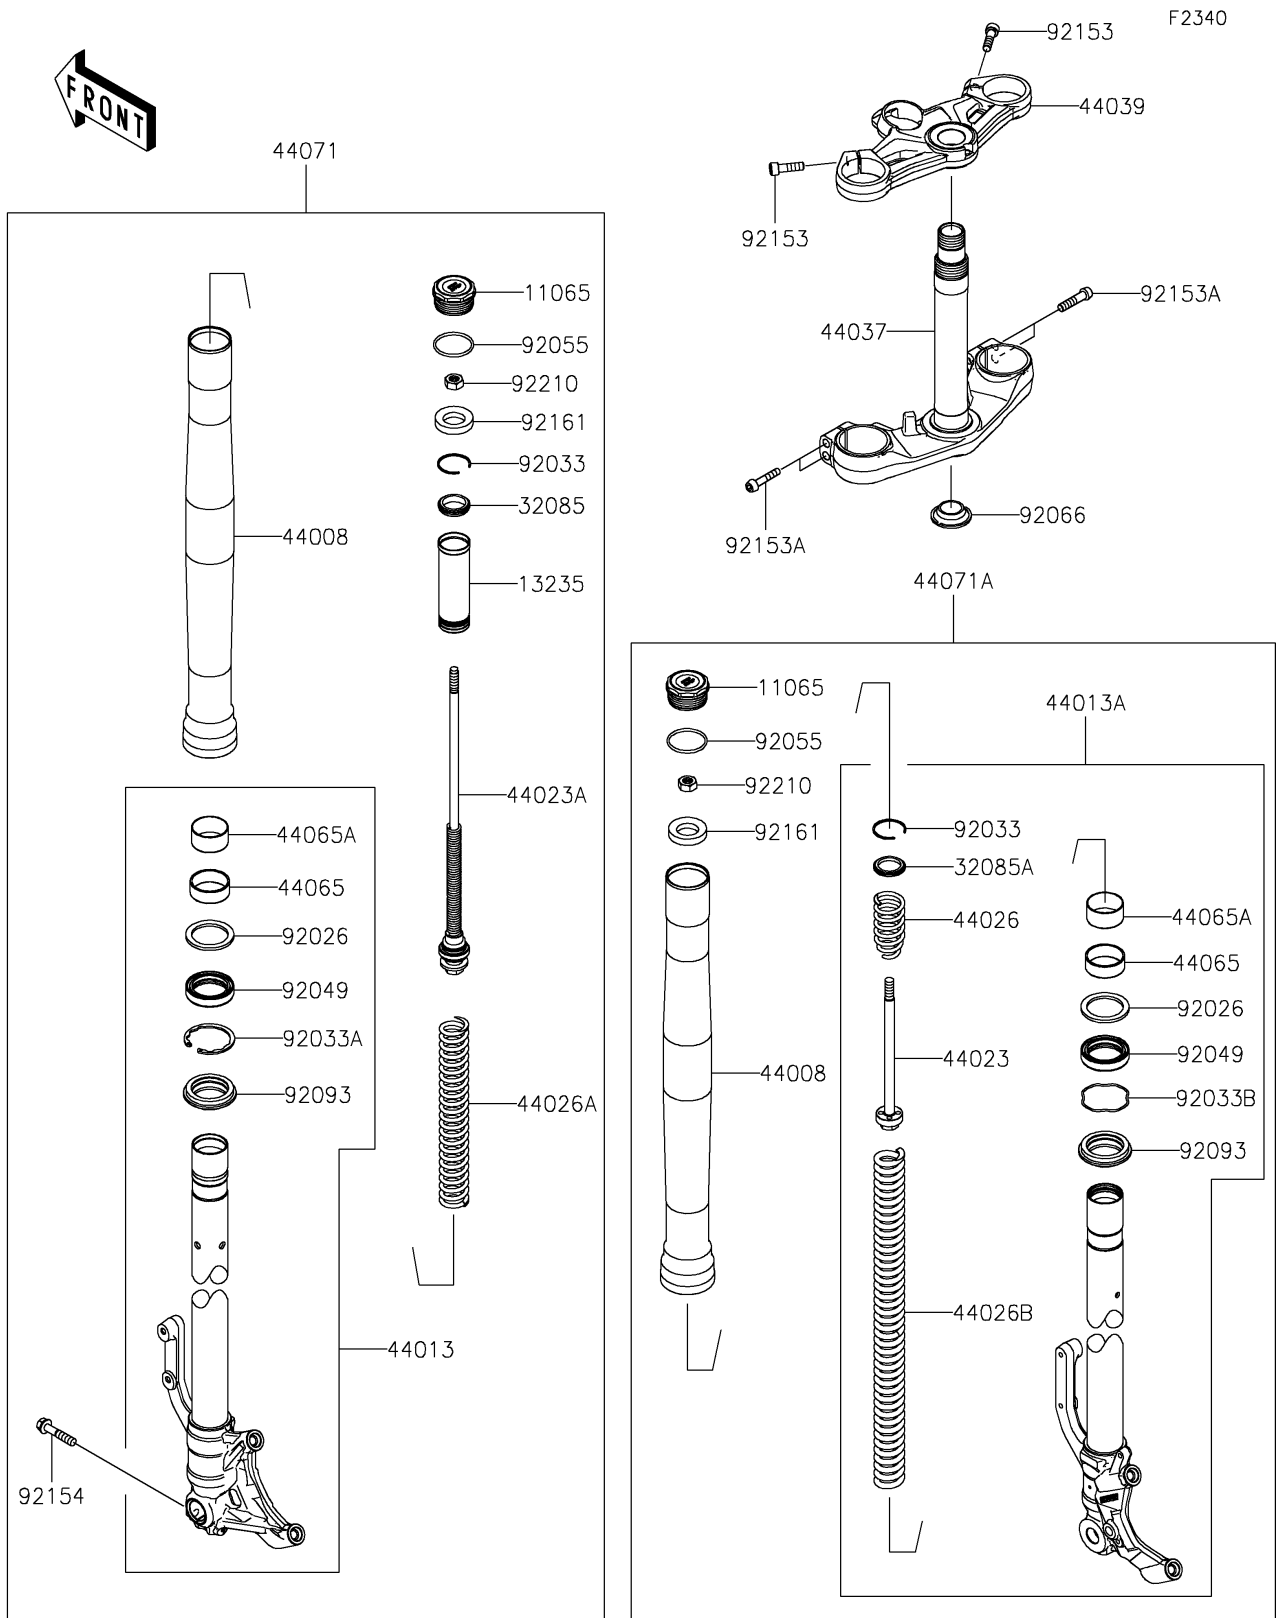

2023 Ninja ZX-4R ABS PARTS DIAGRAM

Front Fork

2023 Ninja ZX-4R ABS PARTS LIST

Front Fork

ITEM NAME	PART NUMBER	QUANTITY
CAP,FORK (Ref # 11065)	11065-1372	2
GUIDE-COMP (Ref # 13235)	13235-0015	1
STOPPER (Ref # 32085)	32085-0883	1
STOPPER (Ref # 32085A)	32085-0884	1
PIPE-FORK OUTER (Ref # 44008)	44008-0092	2
PIPE-FORK INNER,LH (Ref # 44013)	44013-0401	1
PIPE-FORK INNER,RH (Ref # 44013A)	44013-0402	1
CYLINDER-SET-FORK,RH (Ref # 44023)	44023-0174	1
CYLINDER-SET-FORK,LH (Ref # 44023A)	44023-0191	1
SPRING-FRONT FORK (Ref # 44026)	44026-0265	1
SPRING-FRONT FORK (Ref # 44026A)	44026-0291	1
SPRING-FRONT FORK (Ref # 44026B)	44026-0292	1
HOLDER-FORK UNDER (Ref # 44037)	44037-0194	1
HOLDER-FORK UPPER (Ref # 44039)	44039-0196	1
BUSHING-FRONT FORK (Ref # 44065)	44065-0069	2
BUSHING-FRONT FORK (Ref # 44065A)	44065-0070	2
DAMPER-ASSY,FORK,LH (Ref # 44071)	44071-1577	1
DAMPER-ASSY,FORK,RH (Ref # 44071A)	44071-1578	1
SPACER (Ref # 92026)	92026-0905	2
RING-SNAP (Ref # 92033)	92033-0829	2
RING-SNAP (Ref # 92033A)	92033-0830	1
RING-SNAP (Ref # 92033B)	92033-1286	1
SEAL-OIL (Ref # 92049)	92049-0870	2
RING-O (Ref # 92055)	92055-0994	2
PLUG (Ref # 92066)	92066-0032	1
SEAL,FORK OUTER (Ref # 92093)	92093-0789	2
BOLT,SOCKET,8X30 (Ref # 92153)	92153-0500	2
BOLT,SOCKET,8X35 (Ref # 92153A)	92153-0854	4
BOLT (Ref # 92154)	92154-4220	1

2023 Ninja ZX-4R ABS PARTS LIST

Front Fork

ITEM NAME	PART NUMBER	QUANTITY
DAMPER (Ref # 92161)	92161-2369	2
NUT (Ref # 92210)	92210-1839	2