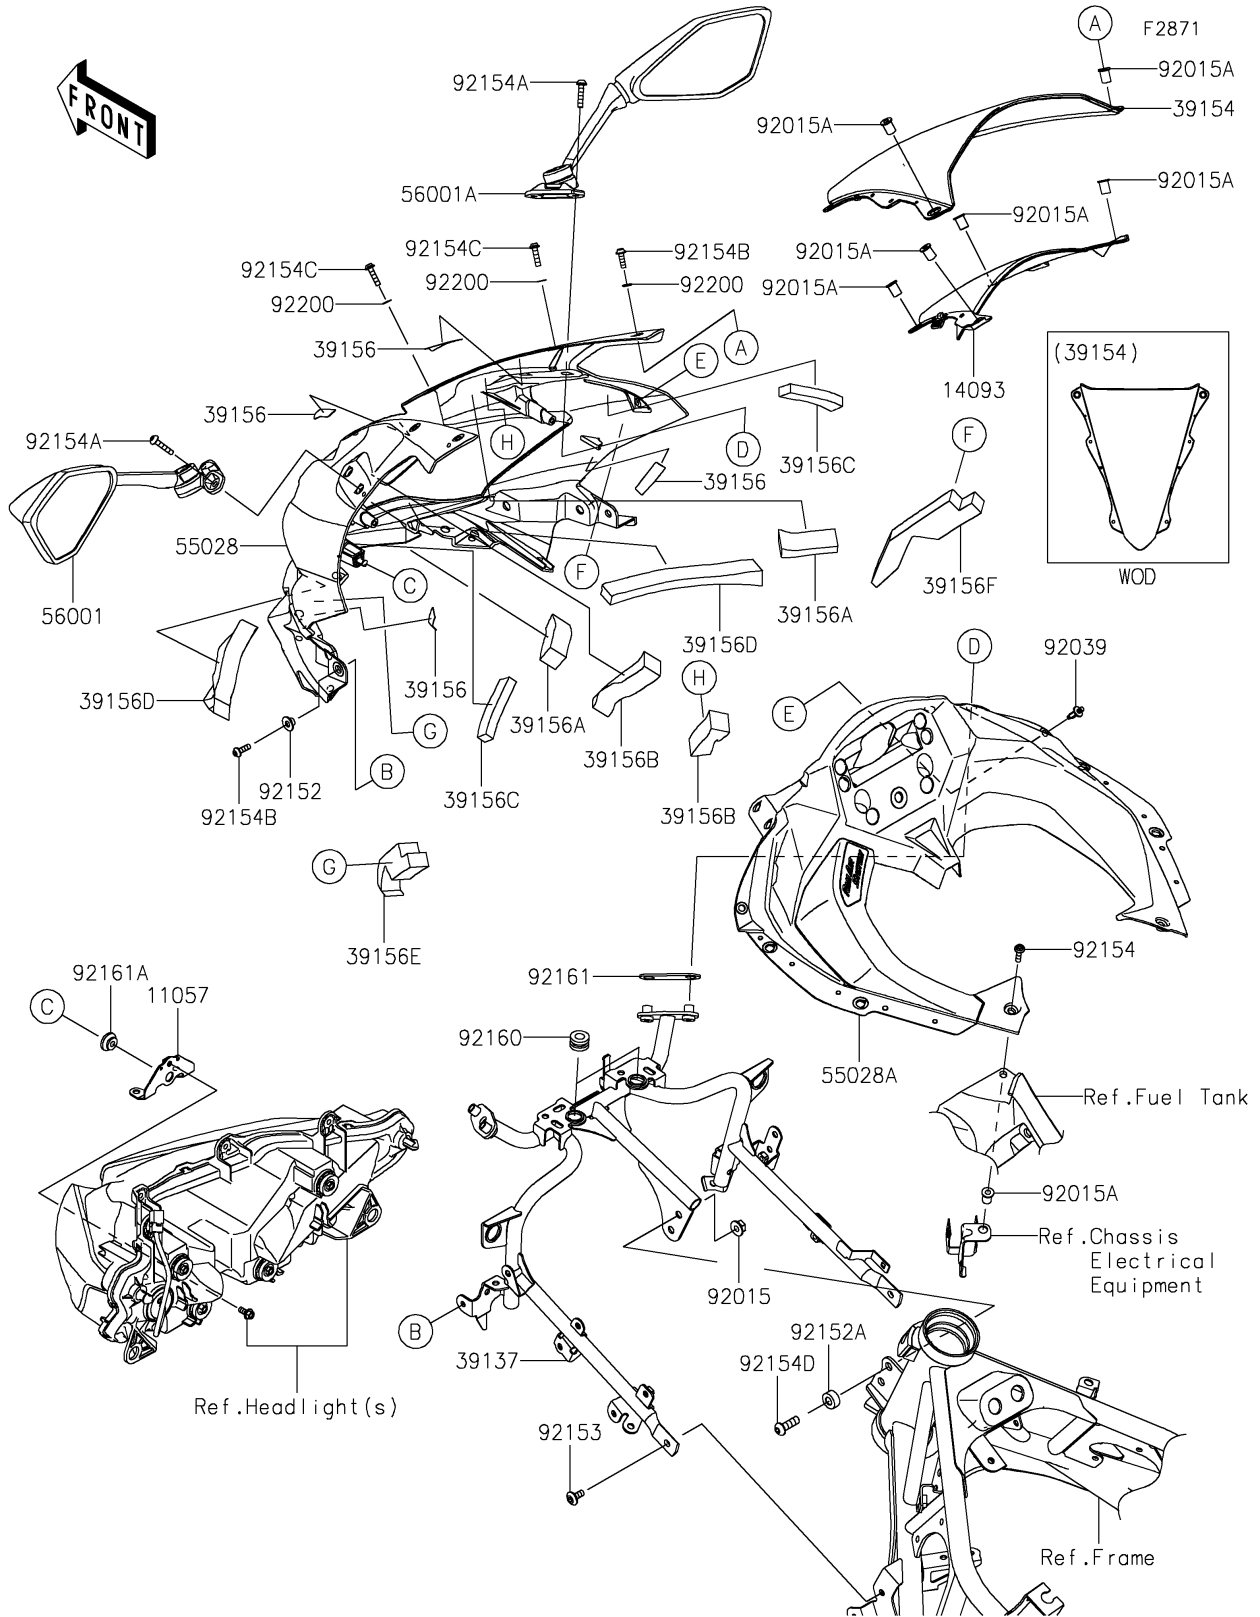

2023 Ninja ZX-4R ABS PARTS DIAGRAM

Cowling

2023 Ninja ZX-4R ABS PARTS LIST

Cowling

ITEM NAME	PART NUMBER	QUANTITY
BRACKET (Ref # 11057)	11057-2857	1
COVER,VISOR (Ref # 14093)	14093-0957	1
STAY-COMP,UPP COWL. (Ref # 39137)	39137-0743	1
WINDSHIELD (Ref # 39154)	39154-0417	1
PAD,12X44 (Ref # 39156)	39156-0635	4
PAD,60X20X20 (Ref # 39156A)	39156-2800	2
PAD,95X20X20 (Ref # 39156B)	39156-2801	2
PAD,70X20X10 (Ref # 39156C)	39156-2802	2
PAD,165X20X20 (Ref # 39156D)	39156-2803	2
PAD,LH (Ref # 39156E)	39156-2805	1
PAD,RH (Ref # 39156F)	39156-2806	1
COWLING,UPP,M.S.BLACK (Ref # 55028)	55028-0725-660	1
COWLING,INNER COVER (Ref # 55028A)	55028-0823	1
MIRROR-ASSY,LH (Ref # 56001)	56001-0380	1
MIRROR-ASSY,RH (Ref # 56001A)	56001-0381	1
NUT,LOCK,FLANGED,8MM (Ref # 92015)	92015-1397	2
NUT,WELL,5MM (Ref # 92015A)	92015-1757	8
RIVET (Ref # 92039)	92039-0709	2
COLLAR,5.2X7.8X7.2 (Ref # 92152)	92152-2371	2
COLLAR,8.2X18X8 (Ref # 92152A)	92152-2725	2
BOLT,SOCKET,6X14 (Ref # 92153)	92153-1446	2
BOLT,SOCKET,5X20 (Ref # 92154)	92154-0919	2
BOLT,SOCKET,6X25 (Ref # 92154A)	92154-2806	4
BOLT,SOCKET,5X16 (Ref # 92154B)	92154-4294	4
BOLT,SOCKET,5X20 (Ref # 92154C)	92154-4301	4
BOLT,SOCKET,8X25 (Ref # 92154D)	92154-4459	2
DAMPER,10X20X12 (Ref # 92160)	92160-1167	2
DAMPER (Ref # 92161)	92161-1467	2
DAMPER (Ref # 92161A)	92161-1531	1

2023 Ninja ZX-4R ABS PARTS LIST

Cowling

ITEM NAME	PART NUMBER	QUANTITY
WASHER,5.2X10X0.5 (Ref # 92200)	92200-1730	6