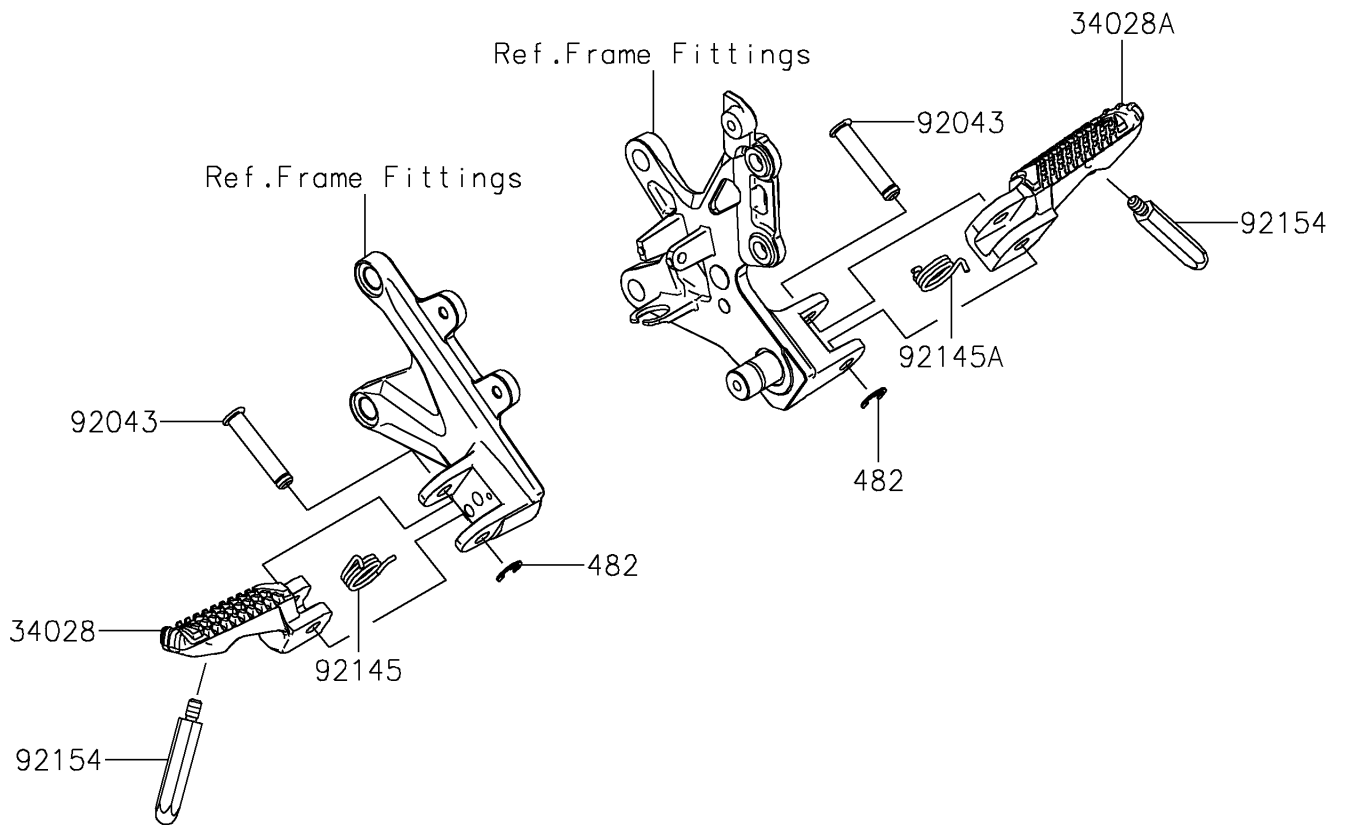

2024 Ninja® ZX-10RR PARTS DIAGRAM

Footrests

F2160

2024 Ninja® ZX-10RR PARTS LIST

Footrests

ITEM NAME	PART NUMBER	QUANTITY
STEP,FR,LH (Ref # 34028)	34028-0384	1
STEP,FR,RH (Ref # 34028A)	34028-0385	1
PIN,8X40.5 (Ref # 92043)	92043-0877	2
SPRING (Ref # 92145)	92145-1950	1
SPRING (Ref # 92145A)	92145-2218	1
BOLT,BANK SENSOR (Ref # 92154)	92154-4254	2
CIRCLIP-TYPE-E (Ref # 482)	482EA7000	2