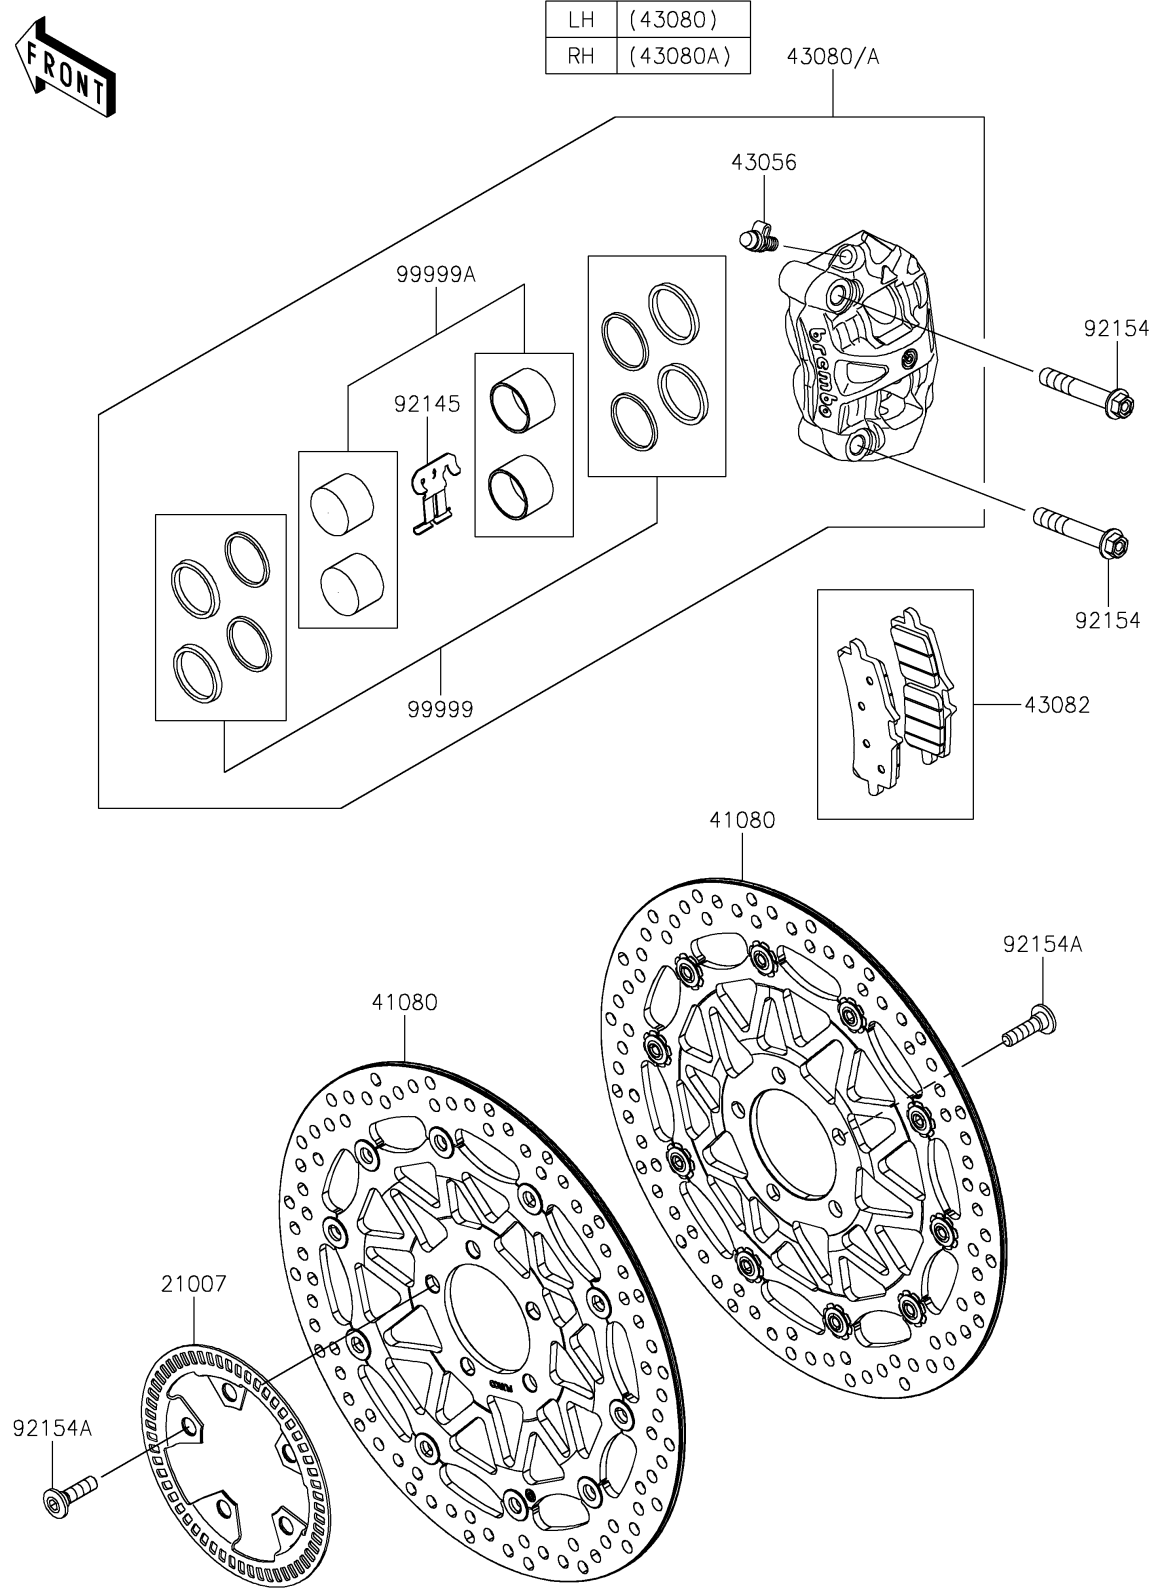

# 2024 NINJA® ZX™ -10RR ABS PARTS DIAGRAM

Front Brake

F2292

LH	(43080)
RH	(43080A)

## 2024 NINJA® ZX™ -10RR ABS PARTS LIST

### Front Brake

ITEM NAME	PART NUMBER	QUANTITY
ROTOR,SPEED SENSOR (Ref # 21007)	21007-0706	1
DISC,FR,BLACK+BLK (Ref # 41080)	41080-0675-18U	2
BREATHER-BRAKE (Ref # 43056)	43056-0015	2
CALIPER-SUB-ASSY,FR,LH,GRAY (Ref # 43080)	43080-0207-51J	1
CALIPER-SUB-ASSY,FR,RH,GRAY (Ref # 43080A)	43080-0208-51J	1
PAD-ASSY-BRAKE (Ref # 43082)	43082-0157	2
SPRING (Ref # 92145)	92145-1684	2
BOLT,FLANGED,10X60 (Ref # 92154)	92154-1643	4
BOLT,SOCKET,8X30 (Ref # 92154A)	92154-1865	10
KIT.,DUST SEAL (Ref # 99999)	99999-0557	2
KIT.,CALIPER PISTON (Ref # 99999A)	99999-0617	2