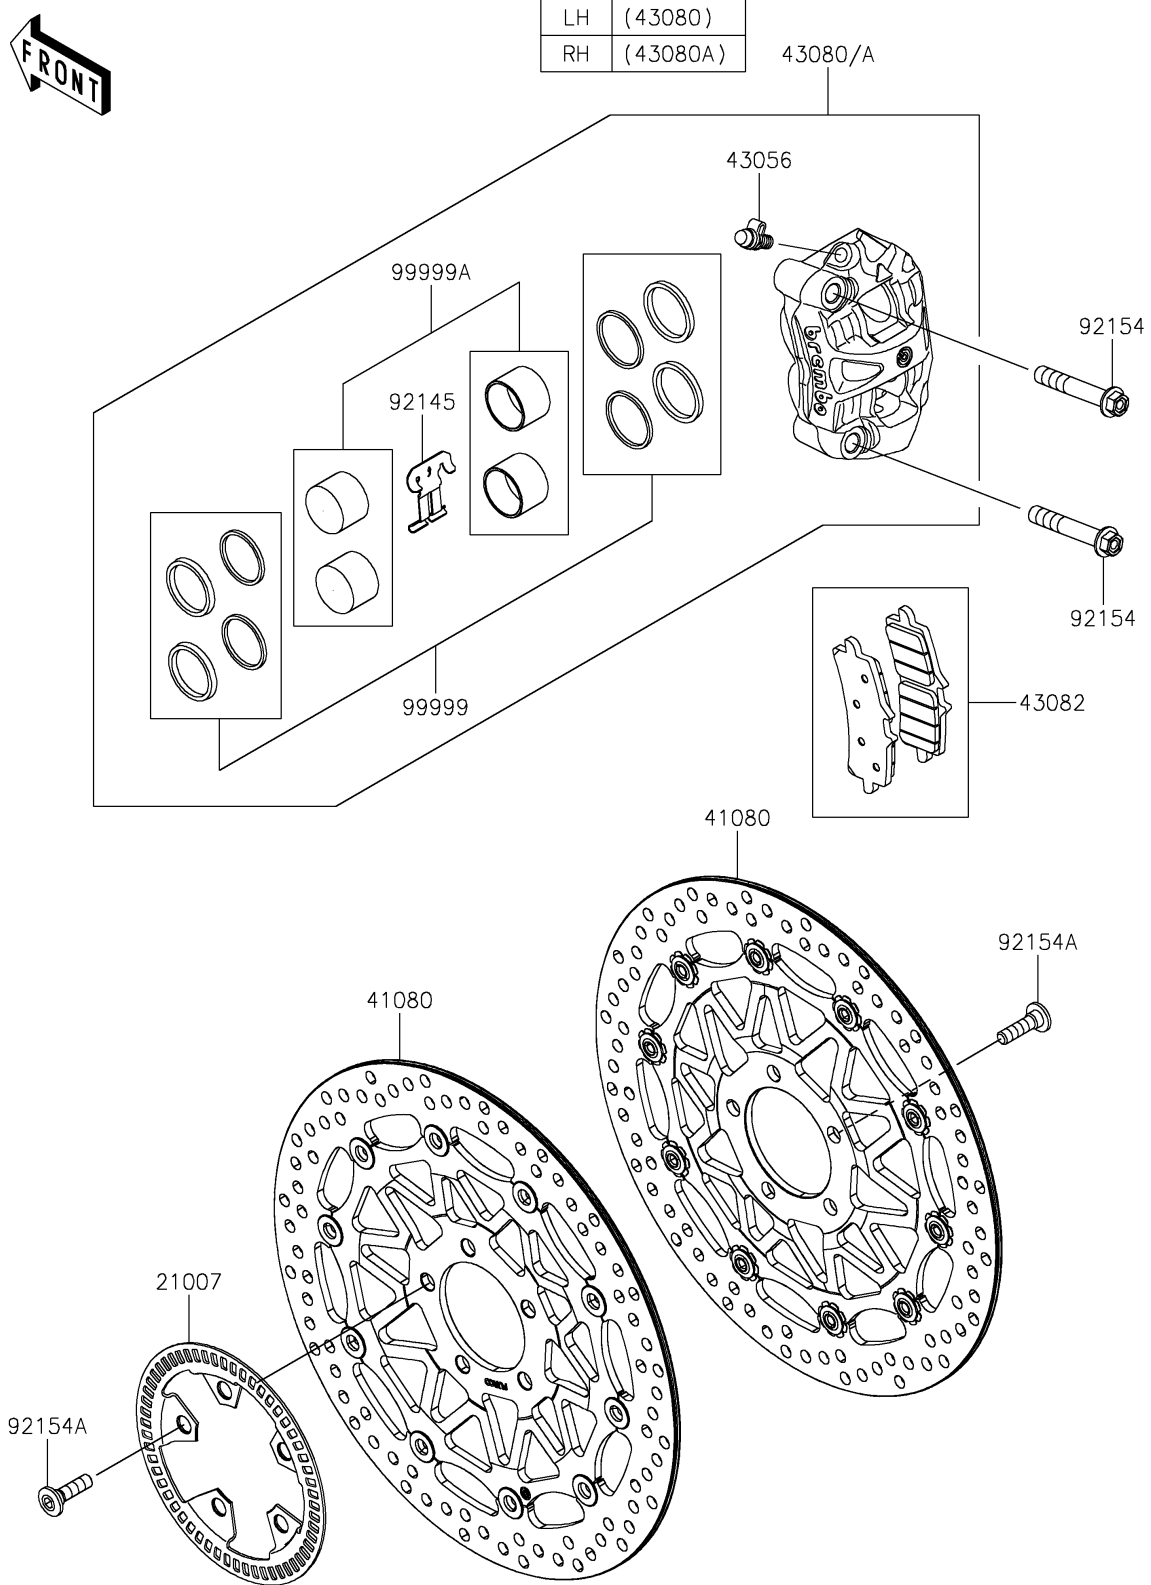

2025 Ninja ZX-10RR PARTS DIAGRAM

Front Brake

F2292

LH	(43080)
RH	(43080A)

2025 Ninja ZX-10RR PARTS LIST

Front Brake

ITEM NAME	PART NUMBER	QUANTITY
ROTOR,SPEED SENSOR (Ref # 21007)	21007-0706	1
DISC,FR,BLACK+BLK (Ref # 41080)	41080-0675-18U	2
BREATHER-BRAKE (Ref # 43056)	43056-0015	2
CALIPER-SUB-ASSY,FR,LH,GRAY (Ref # 43080)	43080-0207-51J	1
CALIPER-SUB-ASSY,FR,RH,GRAY (Ref # 43080A)	43080-0208-51J	1
PAD-ASSY-BRAKE (Ref # 43082)	43082-0157	2
SPRING (Ref # 92145)	92145-1684	2
BOLT,FLANGED,10X60 (Ref # 92154)	92154-1643	4
BOLT,SOCKET,8X30 (Ref # 92154A)	92154-1865	10
KIT.,DUST SEAL (Ref # 99999)	99999-0557	2
KIT.,CALIPER PISTON (Ref # 99999A)	99999-0617	2