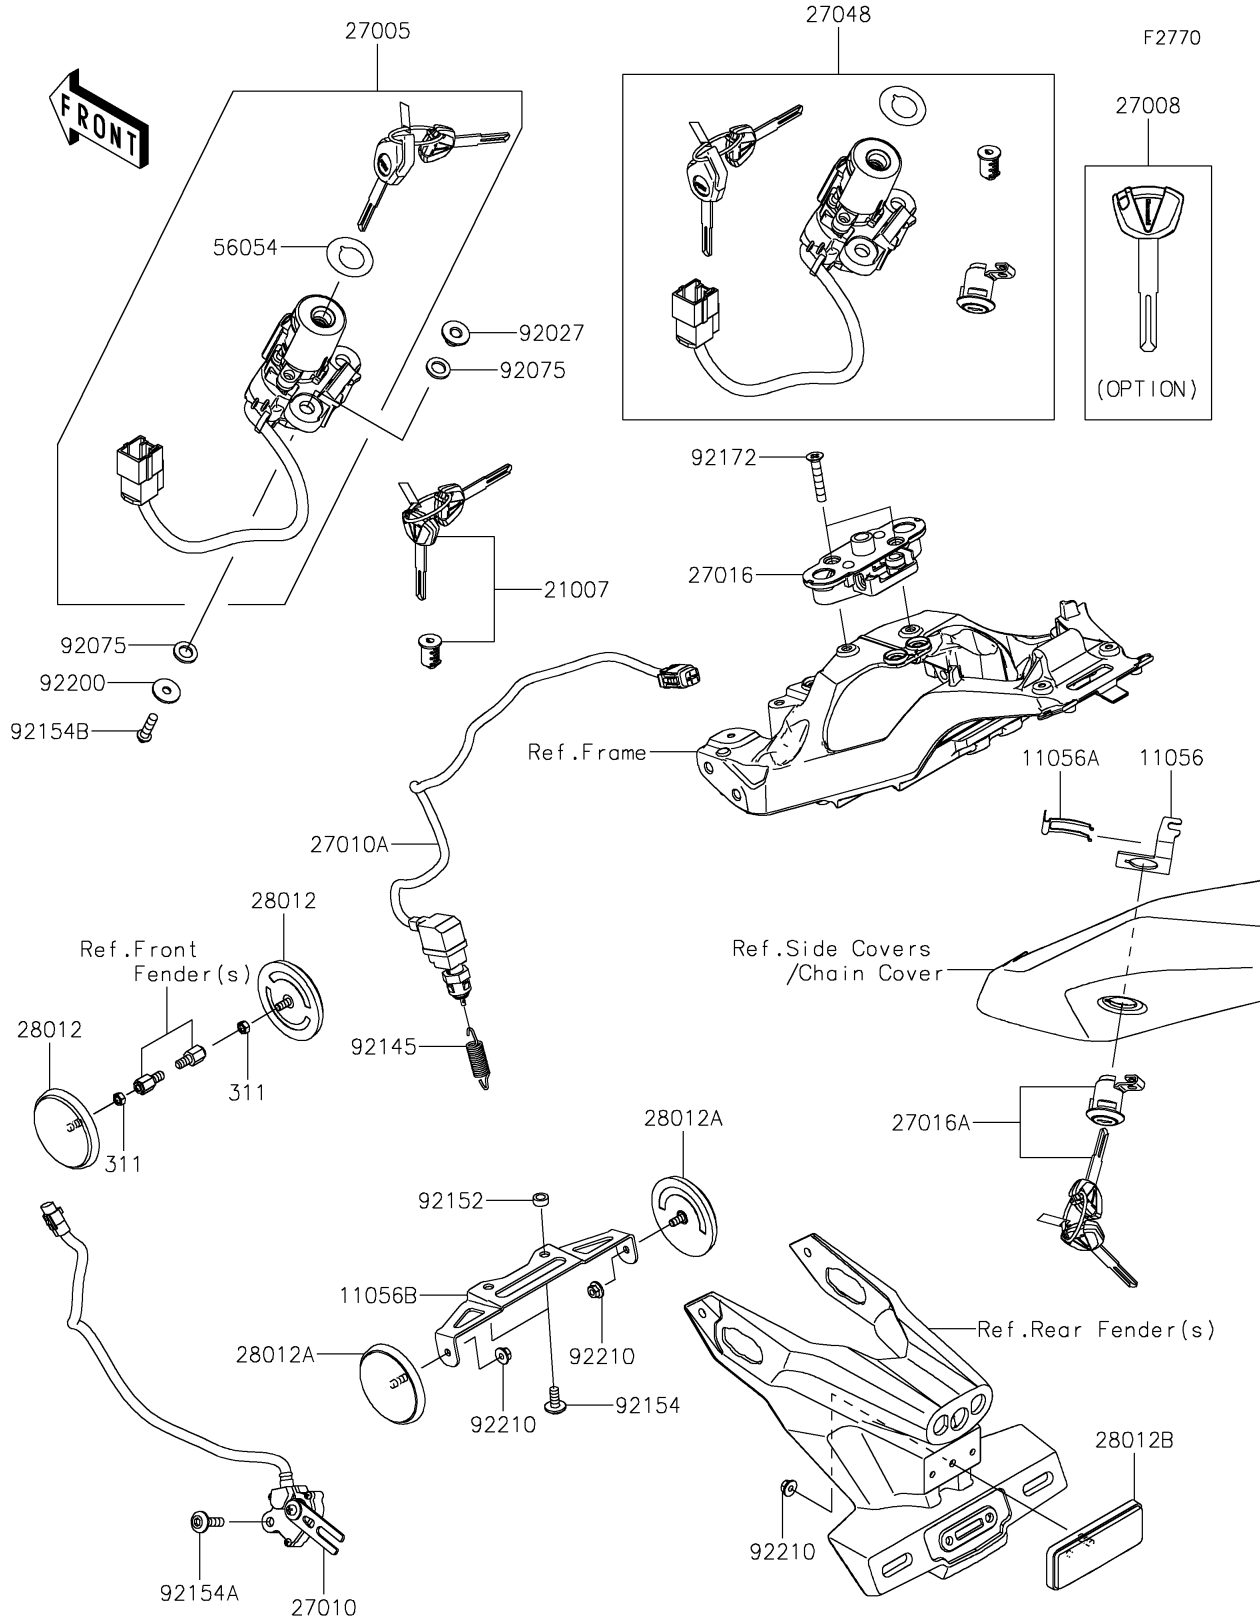

2025 Ninja ZX-10RR PARTS DIAGRAM

Ignition Switch/Locks/Reflectors

2025 Ninja ZX-10RR PARTS LIST

Ignition Switch/Locks/Reflectors

ITEM NAME	PART NUMBER	QUANTITY
BRACKET (Ref # 11056)	11056-0237	1
BRACKET,CLASP (Ref # 11056A)	11056-0238	1
BRACKET,REFLECTOR (Ref # 11056B)	11056-4496	1
ROTOR,LOCK,TANK CAP (Ref # 21007)	21007-5089	1
SWITCH-ASSY-IGNITION (Ref # 27005)	27005-0700	1
KEY-LOCK,BLANK (Ref # 27008)	27008-0662	1
SWITCH,SIDE STAND (Ref # 27010)	27010-0003	1
SWITCH,STOP (Ref # 27010A)	27010-0944	1
LOCK-ASSY,SEAT STRIKER (Ref # 27016)	27016-0035	1
LOCK-ASSY,SEAT (Ref # 27016A)	27016-5418	1
SWITCH-ASSY (Ref # 27048)	27048-5263	1
REFLECTOR-REFLEX,FR,SIDE (Ref # 28012)	28012-0001	2
REFLECTOR-REFLEX (Ref # 28012A)	28012-0002	2
REFLECTOR-REFLEX (Ref # 28012B)	28012-1077	1
MARK,IGNITION SWITCH (Ref # 56054)	56054-2755	1
COLLAR,L=9.6 (Ref # 92027)	92027-1045	2
DAMPER (Ref # 92075)	92075-1564	4
SPRING,REAR BRAKE SWITCH (Ref # 92145)	92145-1972	1
COLLAR,6.5X10.5X4.5 (Ref # 92152)	92152-1348	2
BOLT,SOCKET,6X14 (Ref # 92154)	92154-0907	2
BOLT,SOCKET,6X22 (Ref # 92154A)	92154-1810	1
BOLT,TORX,6X22 (Ref # 92154B)	92154-1858	2
SCREW-CSK-CROS,6X35 (Ref # 92172)	92172-1432	2
WASHER,6X20X1.6 (Ref # 92200)	92200-0212	2
NUT,FLANGED,5MM (Ref # 92210)	92210-0007	3
NUT-HEX,5MM (Ref # 311)	311AB0500	2