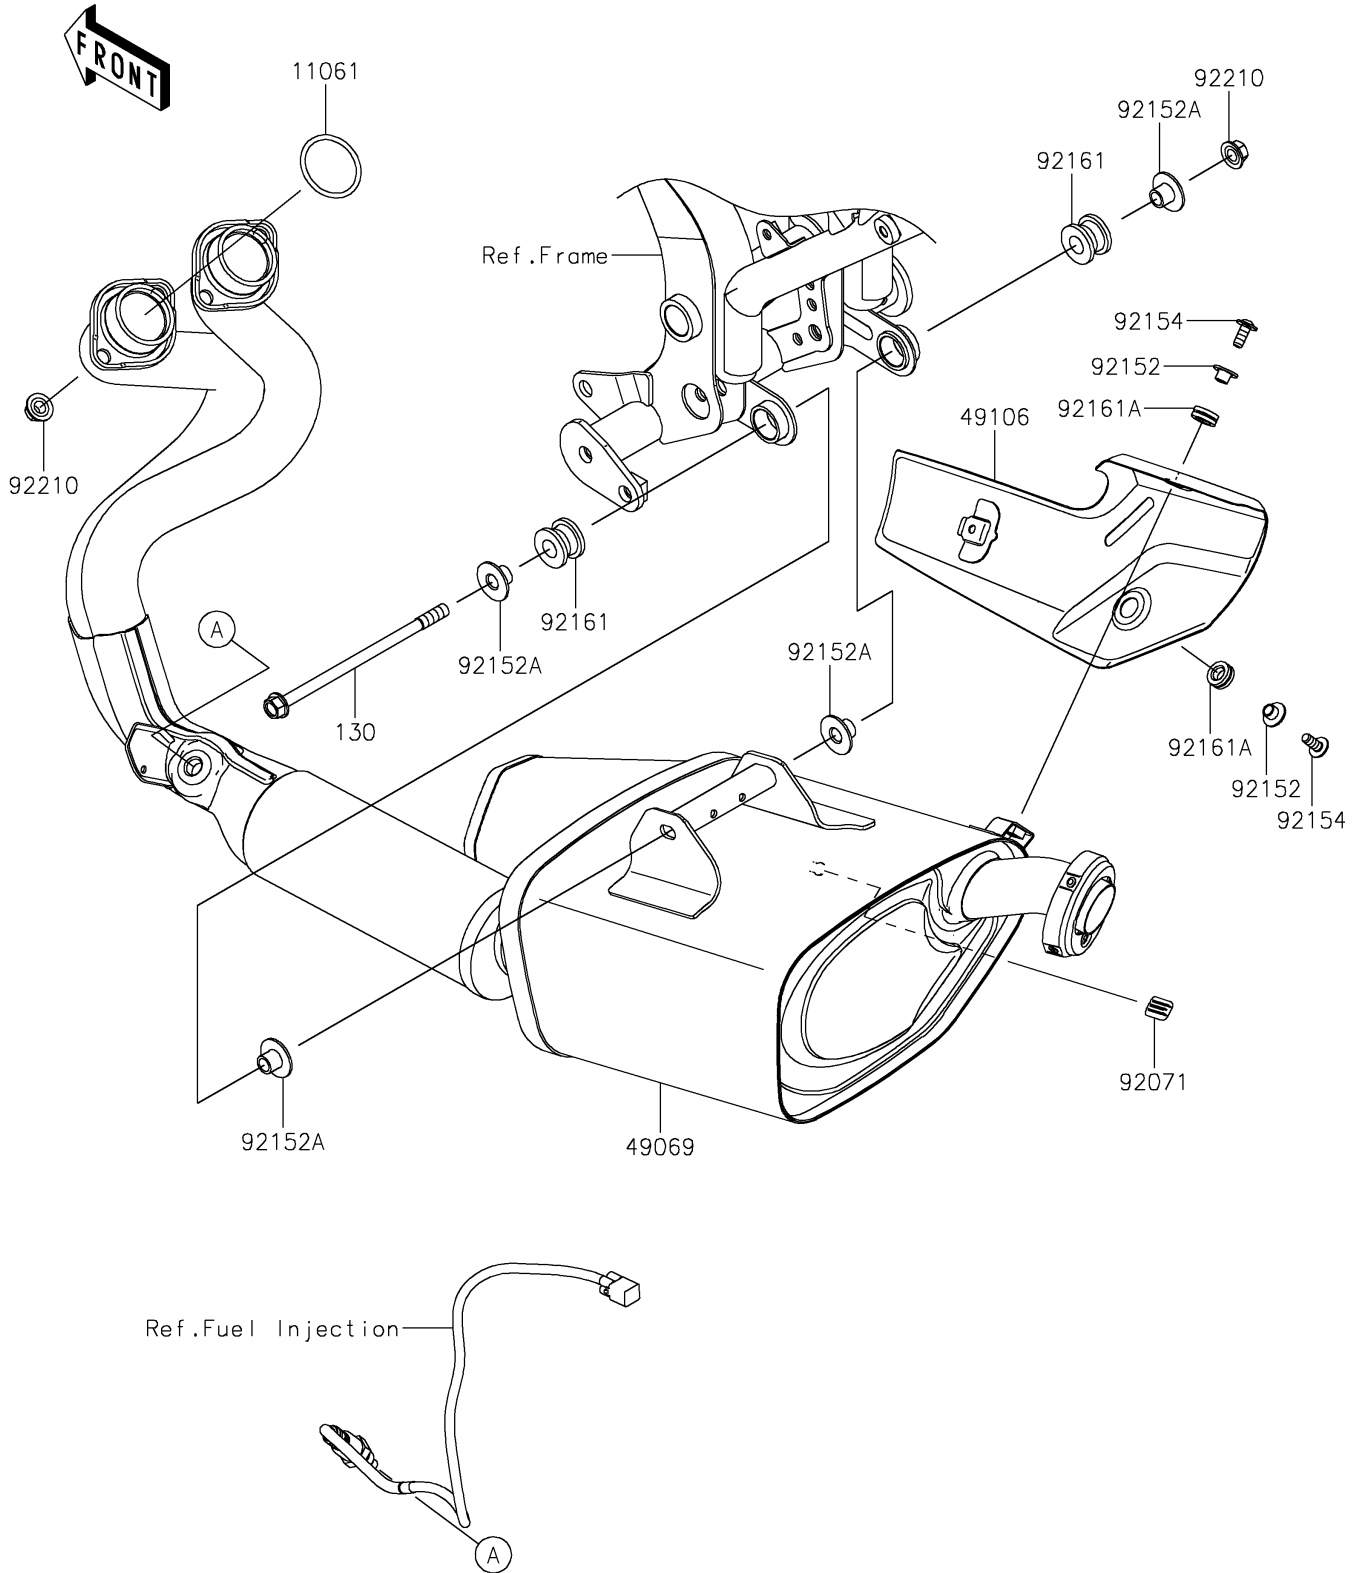

2024 Z650RS ABS PARTS DIAGRAM

Muffler(s)

E1140

2024 Z650RS ABS PARTS LIST

Muffler(s)

ITEM NAME	PART NUMBER	QUANTITY
GASKET,EXHAUST PIPE HOLDER (Ref # 11061)	11061-1373	2
MUFFLER-ASSY (Ref # 49069)	49069-0908	1
COVER-MUFFLER (Ref # 49106)	49106-0861	1
GROMMET (Ref # 92071)	92071-0760	1
COLLAR,6.3X8.3X16 (Ref # 92152)	92152-1602	2
COLLAR (Ref # 92152A)	92152-2367	4
BOLT,SOCKET,6X14 (Ref # 92154)	92154-0856	2
DAMPER (Ref # 92161)	92161-0193	2
DAMPER (Ref # 92161A)	92161-1475	2
NUT,8MM (Ref # 92210)	92210-1114	5
BOLT-FLANGED,8X145 (Ref # 130)	130CD08145	1