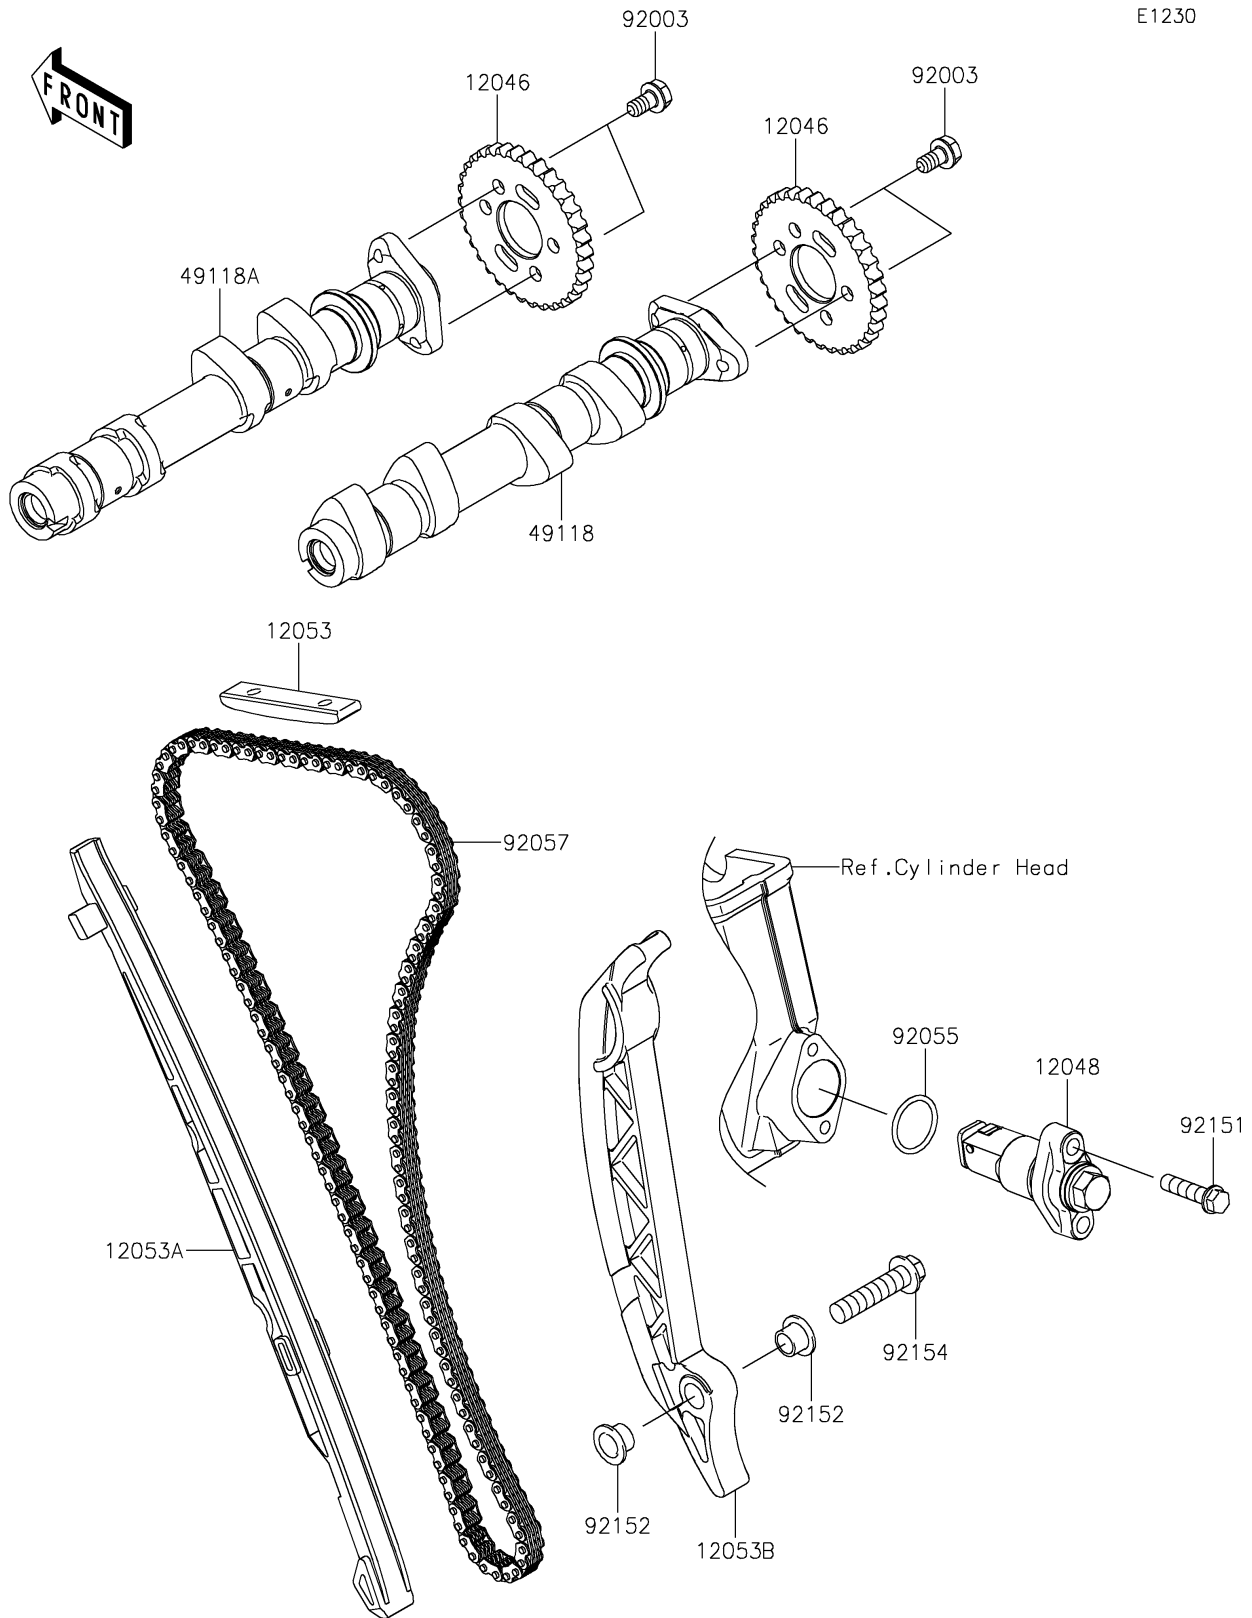

2024 Z650RS ABS PARTS DIAGRAM

Camshaft(s)/Tensioner

E1230

2024 Z650RS ABS PARTS LIST

Camshaft(s)/Tensioner

ITEM NAME	PART NUMBER	QUANTITY
SPROCKET,CAM,34T (Ref # 12046)	12046-0041	2
TENSIONER-ASSY (Ref # 12048)	12048-0102	1
GUIDE-CHAIN,UPP (Ref # 12053)	12053-0051	1
GUIDE-CHAIN,FR (Ref # 12053A)	12053-0059	1
GUIDE-CHAIN,RR (Ref # 12053B)	12053-0239	1
CAMSHAFT-COMP,INTAKE (Ref # 49118)	49118-0953	1
CAMSHAFT-COMP,EXHAUST (Ref # 49118A)	49118-0954	1
BOLT,FLANGED,6X11 (Ref # 92003)	92003-208	4
RING-O,18.8X1.9 (Ref # 92055)	92055-086	1
CHAIN,CAM,92RH 2015-134M (Ref # 92057)	92057-0618	1
BOLT,FLANGED-SMALL,6X25 (Ref # 92151)	92151-1930	2
COLLAR,8.2X10.6X6.9 (Ref # 92152)	92152-0974	2
BOLT,FLANGED,8X35 (Ref # 92154)	92154-0725	1