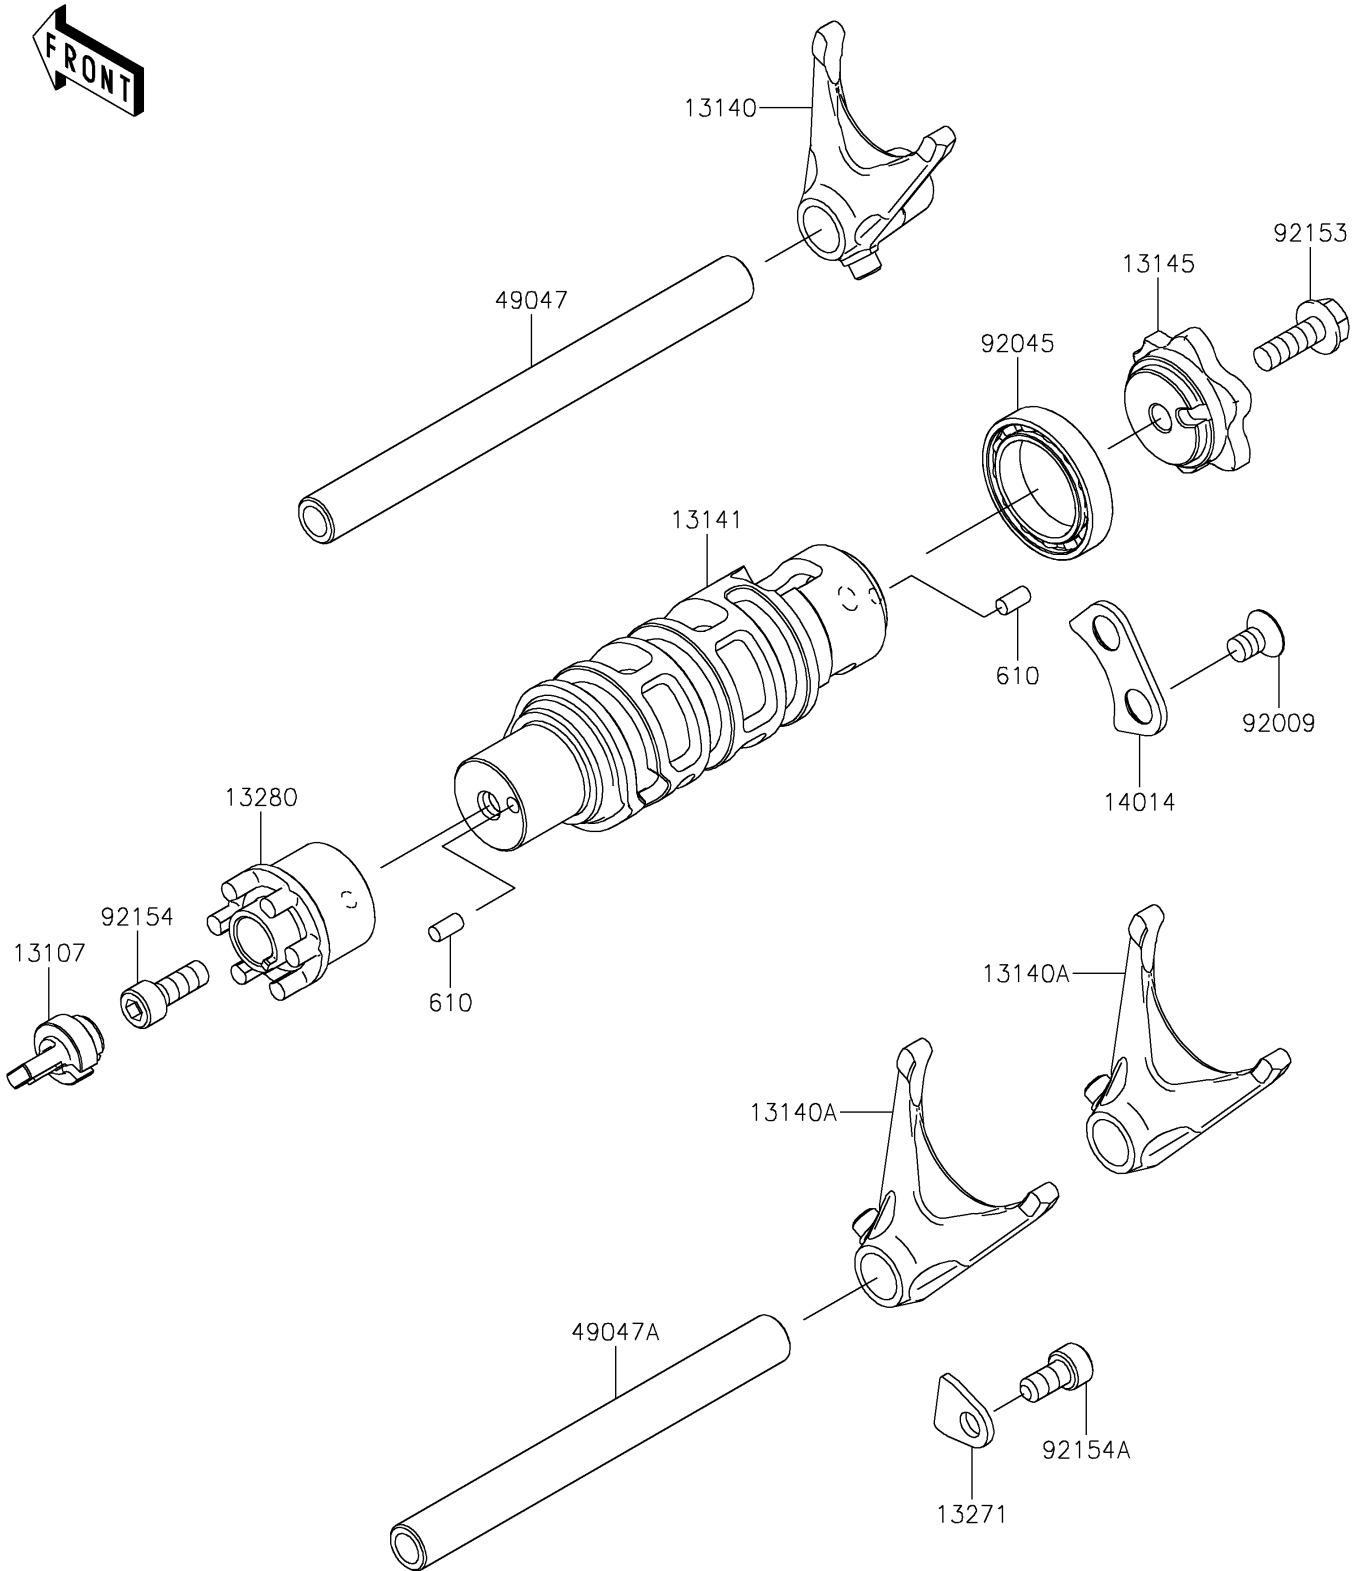

2025 Z650RS PARTS DIAGRAM

Gear Change Drum/Shift Fork(s)

E1362

2025 Z650RS PARTS LIST

Gear Change Drum/Shift Fork(s)

ITEM NAME	PART NUMBER	QUANTITY
SHAFT (Ref # 13107)	13107-0843	1
FORK-SHIFT,INPUT (Ref # 13140)	13140-0025	1
FORK-SHIFT,OUTPUT (Ref # 13140A)	13140-0026	2
DRUM-CHANGE (Ref # 13141)	13141-0568	1
CAM-CHANGE DRUM (Ref # 13145)	13145-0573	1
PLATE (Ref # 13271)	13271-0626	1
HOLDER (Ref # 13280)	13280-0875	1
PLATE-POSITION (Ref # 14014)	14014-0018	1
ROD-SHIFT,INPUT (Ref # 49047)	49047-0631	1
ROD-SHIFT,OUTPUT (Ref # 49047A)	49047-0632	1
SCREW,6X10 (Ref # 92009)	92009-1375	2
BEARING-BALL,6805 (Ref # 92045)	92045-1122	1
BOLT,FLANGED,6X18 (Ref # 92153)	92153-0958	1
BOLT,SOCKET,6X16 (Ref # 92154)	92154-0484	1
BOLT,SOCKET,6X12 (Ref # 92154A)	92154-0812	1
ROLLER,4X8 (Ref # 610)	610A0408	2