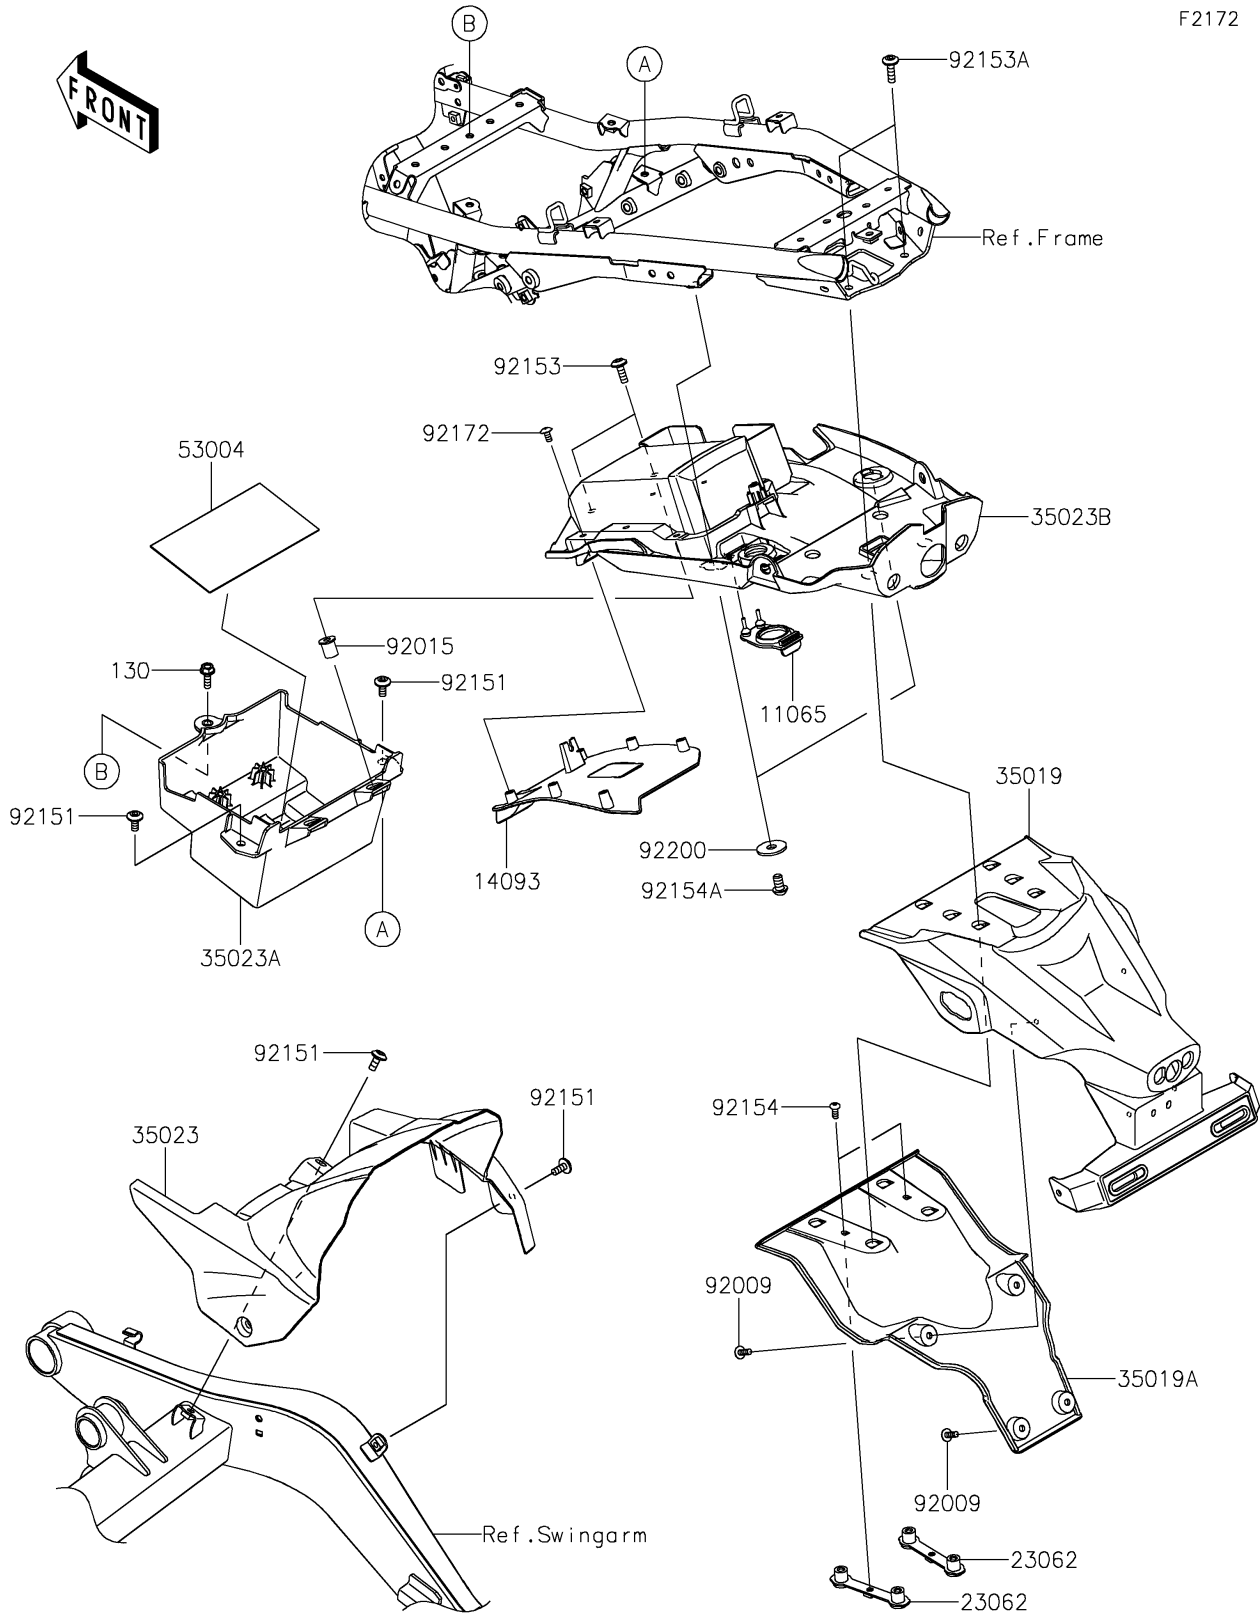

# 2025 Z650RS PARTS DIAGRAM

## Rear Fender(s)

F2172

## 2025 Z650RS PARTS LIST

### Rear Fender(s)

ITEM NAME	PART NUMBER	QUANTITY
CAP (Ref # 11065)	11065-1375	1
COVER,CANISTER (Ref # 14093)	14093-1101	1
BRACKET-COMP,RR FENDER (Ref # 23062)	23062-1314	2
FLAP,UPP (Ref # 35019)	35019-0684	1
FLAP,LWR (Ref # 35019A)	35019-0685	1
FENDER-REAR (Ref # 35023)	35023-0417	1
FENDER-REAR,FR (Ref # 35023A)	35023-0483	1
FENDER-REAR,RR (Ref # 35023B)	35023-0484	1
MAT,BATTERY (Ref # 53004)	53004-0560	1
SCREW,TAPPING,5X14 (Ref # 92009)	92009-1197	4
NUT (Ref # 92015)	92015-1700	2
BOLT,SOCKET,6X14 (Ref # 92151)	92151-1654	4
BOLT,6X18 (Ref # 92153)	92153-0816	2
BOLT,SOCKET,6X22 (Ref # 92153A)	92153-1356	2
BOLT,SOCKET,5X12 (Ref # 92154)	92154-1471	2
BOLT,SOCKET,8X14 (Ref # 92154A)	92154-2651	2
SCREW,5X10 (Ref # 92172)	92172-0864	6
WASHER,9X28X2.3 (Ref # 92200)	92200-1951	2
BOLT-FLANGED,6X18 (Ref # 130)	130BA0618	1